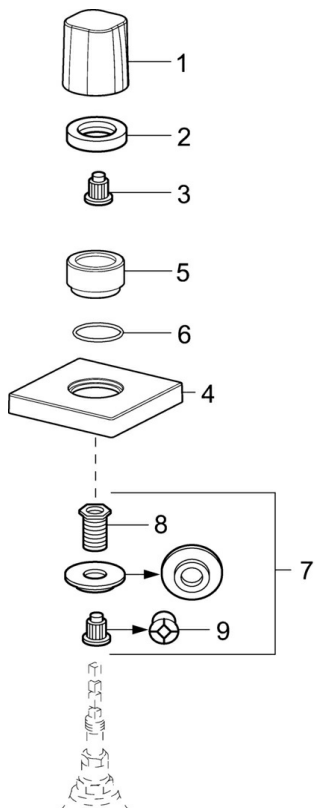

EAN: 4057304001109
static.hansa.com/02288202

- Accessori
- Set esterno
- Montaggio a parete con unità d'incasso
- Cromo
- Manopola di regolazione portata
- Placca quadrata

Dati tecnici

Parti di ricambio

SP02288202

	Nome	Codice
01	Maniglia Cromo Fuori produzione	59914527
02	Dado di fissaggio, d35.5xM24x1	59912023
03	Adapter Bianco	59910235
04	Piastra, 75x75 mm Cromo Fuori produzione	59913435
05	Rosetta Cromo	59913434
06	O-ring, d 27x2	59901532
07	Adapter	59911033
08	Capezzolo filetto, M12x1/M15x1, AF17	59902708
09	Adapter Blu	59911052