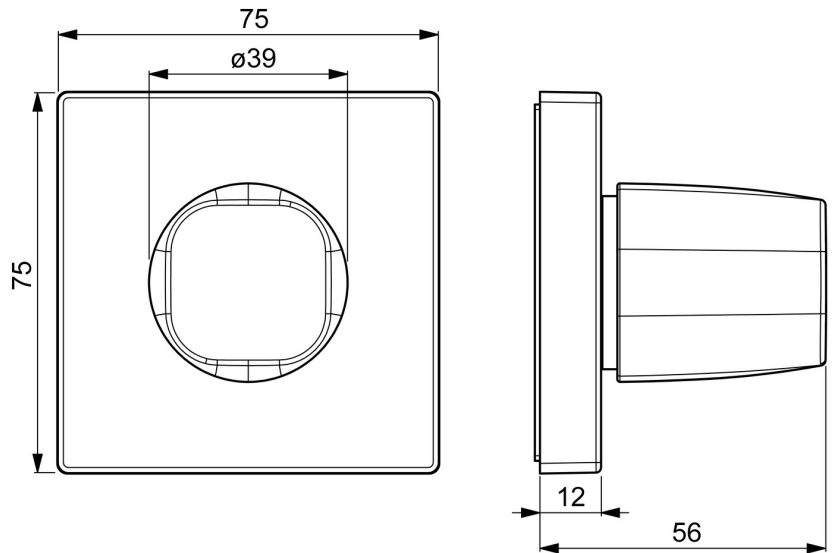

EAN: 4057304001109
static.hansa.com/02288202

- Accessori
- Set esterno
- Montaggio a parete con unità d'incasso
- Cromo
- Manopola di regolazione portata
- Placca quadrata

Dati tecnici

Parti di ricambio

SP02288202

	Nome	Codice
01	Maniglia Cromo Fuori produzione	59914527
02	Dado di fissaggio, d35.5xM24x1	59912023
03	Adapter Bianco	59910235
04	Piastra, 75x75 mm Cromo Fuori produzione	59913435
05	Rosetta Cromo	59913434
06	O-ring, d 27x2	59901532
07	Adapter	59911033
08	Capezzolo filetto, M12x1/M15x1, AF17	59902708
09	Adapter Blu	59911052