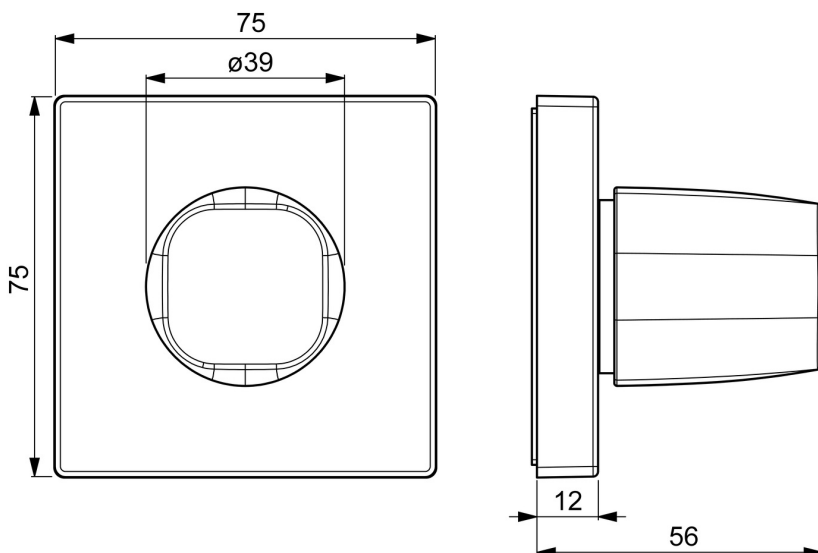

EAN: 4057304001109  
[static.hansa.com/02288202](https://static.hansa.com/02288202)

- Příslušenství
- Sada pro konečnou montáž
- Podomítková instalace
- Chrom
- Rukojeť regulátoru průtoku
- Čtvercová rozeta
- Vhodné pro podomítkové ventily s keramickým nebo vřetenovým ovládacím dílem - vrškem

### SP02288202

	Název	Kód
01	Ovládací páka Ukončeno	59914527
02	Upevňovací matice, d35.5xM24x1	59912023
03	Adaptér Bílá	59910235
04	Kryt příruby, 75x75 mm Ukončeno	59913435
05	Růžice	59913434
06	O-kroužek, d 27x2	59901532
07	Adaptér	59911033
08	Závit bradavky, M12x1/M15x1, AF17	59902708
09	Adaptér Modrá	59911052