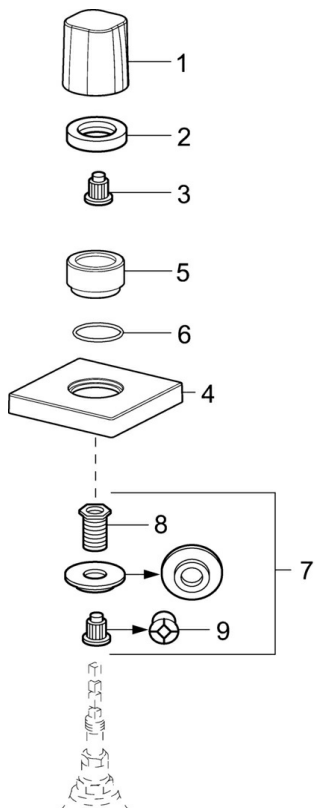

EAN: 4057304001109  
[static.hansa.com/02288202](https://static.hansa.com/02288202)

- Příslušenství
- Sada pro konečnou montáž
- Podomítková instalace
- Chrom
- Rukojeť regulátoru průtoku
- Čtvercová rozeta
- Vhodné pro podomítkové ventily s keramickým nebo vřetenovým ovládacím dílem - vrškem

## Náhradní díly

### SP02288202

	Název	Kód
01	Ovládací páka Ukončeno	59914527
02	Upevňovací matice, d35.5xM24x1	59912023
03	Adaptér Bílá	59910235
04	Kryt příruby, 75x75 mm Ukončeno	59913435
05	Růžice	59913434
06	O-kroužek, d 27x2	59901532
07	Adaptér	59911033
08	Závit bradavky, M12x1/M15x1, AF17	59902708
09	Adaptér Modrá	59911052