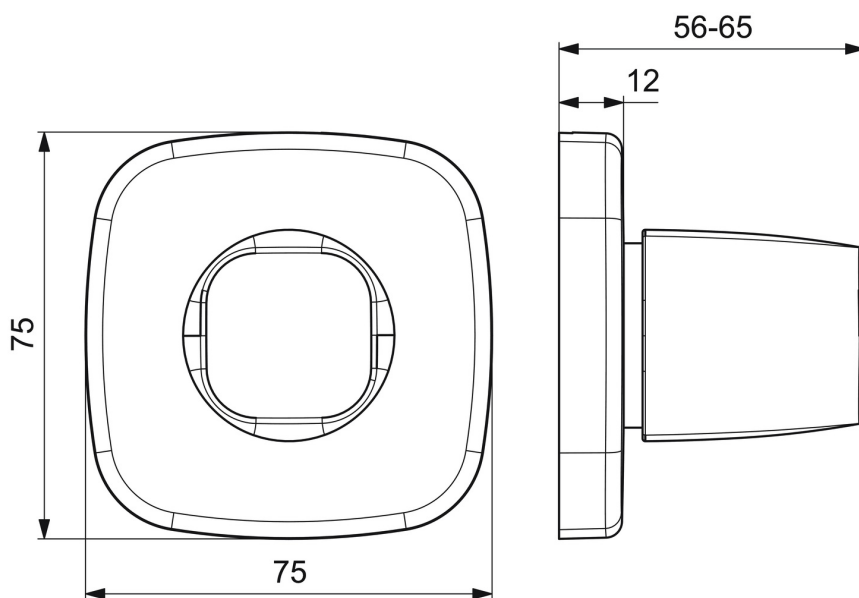

EAN: 4057304007125  
[static.hansa.com/02288183](https://static.hansa.com/02288183)

- Príslušenstvo
- Sada pre konečnú montáž
- Podomietková inštalácia
- Chróm
- Rukoväť regulátora prietoku vody
- Soft edge rozeta
- vhodné pre podomietkové ventily s keramickým alebo vretenovým ventilom