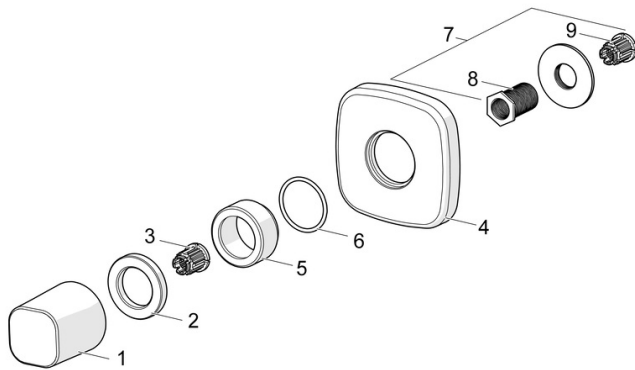

EAN: 4057304007125  
[static.hansa.com/02288183](https://static.hansa.com/02288183)

- Príslušenstvo
- Sada pre konečnú montáž
- Podomietková inštalácia
- Chróm
- Rukoväť regulátora prietoku vody
- Soft edge rozeta
- vhodné pre podomietkové ventily s keramickým alebo vretenovým ventilom

### SP02288183

	Názov	Kód
01	Rukoväť Ukončené	59914527
02	Prítlačná matica, d35.5xM24x1	59912023
03	Adaptér Biela	59910235
04	Kryt príruby, 75x75 mm	59914769
05	Ružičce	59913434
06	O-kružok, d 27x2	59901532
07	Adaptér	59911033
08	Závit bradavky, M12x1/M15x1, AF17	59902708
09	Adaptér Modrá	59911052