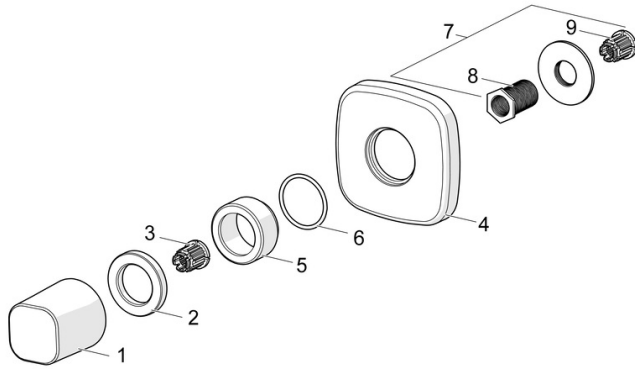

### Technische eigenschappen

Warmwatertoevoer	<b>max. +80°C</b>
Werkdruk	<b>0.5-10 bar</b>
Materiaal	<b>brass</b>

### SP02288183

	Naam	Code
01	Hendel Chroom Stopgezet	59914527
02	Schroefring, d35.5xM24x1	59912023
03	Adapter Wit	59910235
04	Afdekplaat, 75x75 mm Chroom	59914769
05	Rosassen Chroom	59913434
06	O-ring, d 27x2	59901532
07	Adapter	59911033
08	Schroefdraad tepel, M12x1/M15x1, AF17	59902708
09	Adapter Blauw	59911052