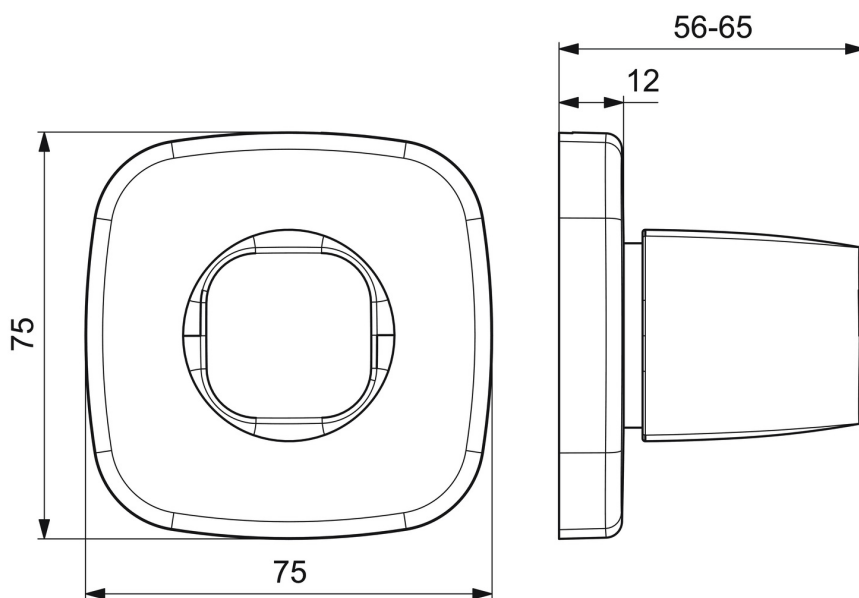

EAN: 4057304007125  
[static.hansa.com/02288183](https://static.hansa.com/02288183)

- Hulpuitrustingen
- Afbouwset
- Wandmontage voor inbouwunit
- Chroom
- Debietgreep
- Soft edge rozet

## Technische gegevens

### Technische eigenschappen

Warmwatertoevoer	<b>max. +80°C</b>
Werkdruk	<b>0.5-10 bar</b>
Materiaal	<b>brass</b>

### SP02288183

	Naam	Code
01	Hendel Chroom Stopgezet	59914527
02	Schroefring, d35.5xM24x1	59912023
03	Adapter Wit	59910235
04	Afdekplaat, 75x75 mm Chroom	59914769
05	Rosassen Chroom	59913434
06	O-ring, d 27x2	59901532
07	Adapter	59911033
08	Schroefdraad tepel, M12x1/M15x1, AF17	59902708
09	Adapter Blauw	59911052