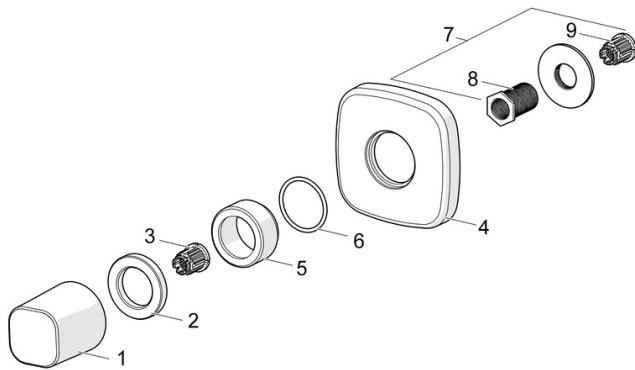

EAN: 4057304007125  
[static.hansa.com/02288183](https://static.hansa.com/02288183)

- Accessori
- Set esterno
- Montaggio a parete con unità d'incasso
- Cromo
- Manopola di regolazione portata
- Placca con angoli smussati

### SP02288183

	Nome	Codice
01	Maniglia Cromo Fuori produzione	59914527
02	Dado di fissaggio, d35.5xM24x1	59912023
03	Adapter Bianco	59910235
04	Piastra, 75x75 mm Cromo	59914769
05	Rosetta Cromo	59913434
06	O-ring, d 27x2	59901532
07	Adapter	59911033
08	Capezzolo filetto, M12x1/M15x1, AF17	59902708
09	Adapter Blu	59911052