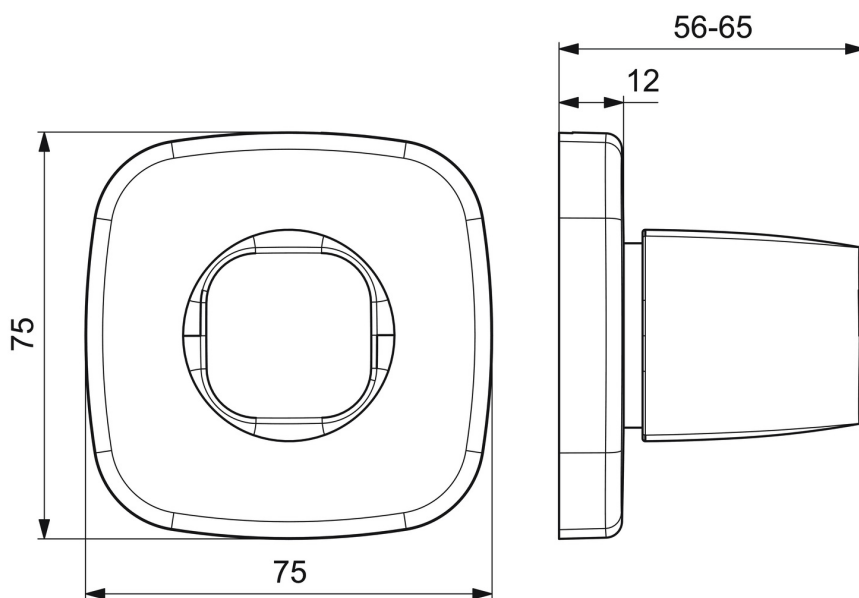

EAN: 4057304007125  
[static.hansa.com/02288183](https://static.hansa.com/02288183)

- Accessori
- Set esterno
- Montaggio a parete con unità d'incasso
- Cromo
- Manopola di regolazione portata
- Placca con angoli smussati

## Dati tecnici

### Caratteristiche tecniche

Fornitura di acqua calda	<b>max. +80°C</b>
Pressione di esercizio	<b>0.5-10 bar</b>
Materiale	<b>Ottone</b>

### SP02288183

	Nome	Codice
01	Maniglia Cromo Fuori produzione	59914527
02	Dado di fissaggio, d35.5xM24x1	59912023
03	Adapter Bianco	59910235
04	Piastra, 75x75 mm Cromo	59914769
05	Rosetta Cromo	59913434
06	O-ring, d 27x2	59901532
07	Adapter	59911033
08	Capezzolo filetto, M12x1/M15x1, AF17	59902708
09	Adapter Blu	59911052