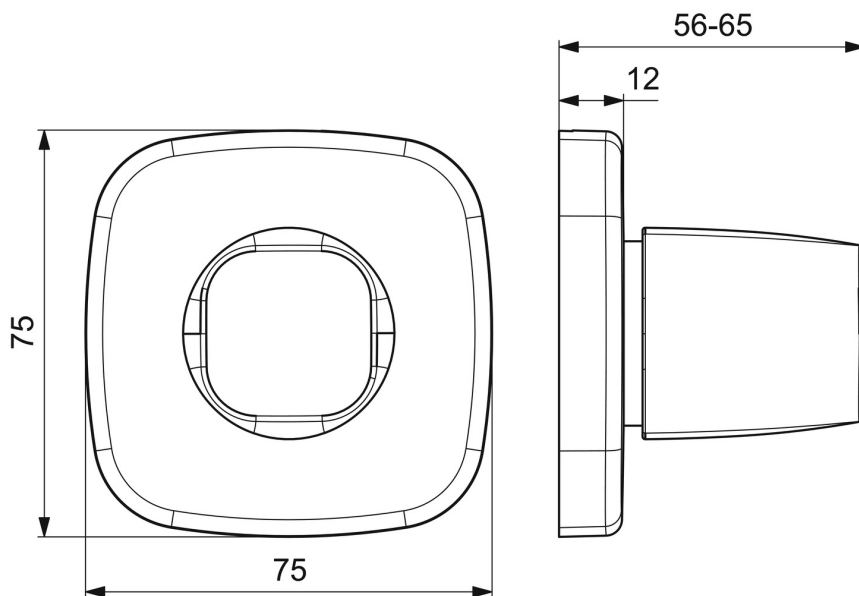

EAN: 4057304007125  
[static.hansa.com/02288183](https://static.hansa.com/02288183)

- Příslušenství
- Sada pro konečnou montáž
- Podomítková instalace
- Chrom
- Rukojeť regulátoru průtoku
- Soft edge rozeta
- vhodné pro podomítkové ventily s keramickým nebo vřetenovým ventilem