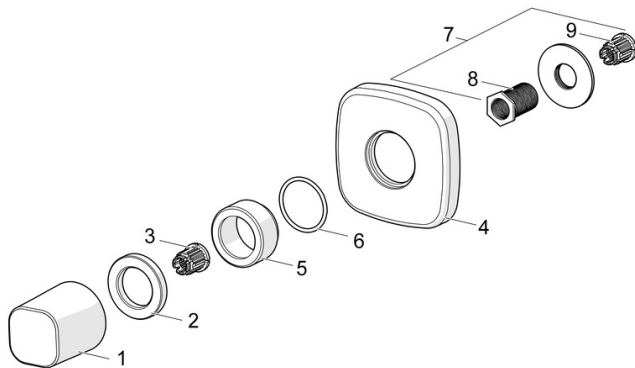

EAN: 4057304007125  
[static.hansa.com/02288183](https://static.hansa.com/02288183)

- Příslušenství
- Sada pro konečnou montáž
- Podomítková instalace
- Chrom
- Rukojeť regulátoru průtoku
- Soft edge rozeta
- vhodné pro podomítkové ventily s keramickým nebo vřetenovým ventilem

### SP02288183

	Název	Kód
01	Ovládací páka Ukončeno	59914527
02	Upevňovací matice, d35.5xM24x1	59912023
03	Adaptér Bílá	59910235
04	Kryt příruby, 75x75 mm	59914769
05	Růžice	59913434
06	O-kroužek, d 27x2	59901532
07	Adaptér	59911033
08	Závit bradavky, M12x1/M15x1, AF17	59902708
09	Adaptér Modrá	59911052