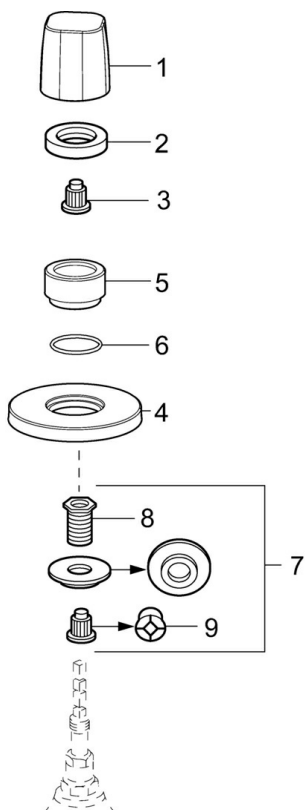

EAN: 4057304001093  
[static.hansa.com/02288102](https://static.hansa.com/02288102)

- Príslušenstvo
- Sada pre konečnú montáž
- Podomietková inštalácia
- Chróm
- Rukoväť regulátora prietoku vody
- Gulatá rozeta
- Vhodné pre podomietkové ventily s keramickým alebo vretenovým ovládacím dielom-vrškou

### SP02288102

	Názov	Kód
01	Rukoväť Ukončené	59914527
02	Prítlačná matica, d35.5xM24x1	59912023
03	Adaptér Biela	59910235
04	Kryt príruby, d 75 mm	59913657
05	Ružice	59913434
06	O-kružok, d 27x2	59901532
07	Adaptér	59911033
08	Závit bradavky, M12x1/M15x1, AF17	59902708
09	Adaptér Modrá	59911052