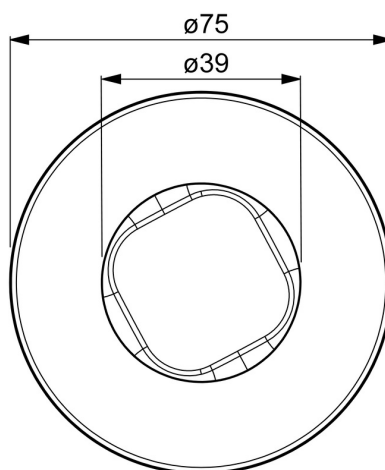

EAN: 4057304001093  
[static.hansa.com/02288102](https://static.hansa.com/02288102)

- Príslušenstvo
- Sada pre konečnú montáž
- Podomietková inštalácia
- Chróm
- Rukoväť regulátora prietoku vody
- Gulatá rozeta
- Vhodné pre podomietkové ventily s keramickým alebo vretenovým ovládacím dielom-vrškou

### SP02288102

	Názov	Kód
01	Rukoväť Ukončené	59914527
02	Prítlačná matica, d35.5xM24x1	59912023
03	Adaptér Biela	59910235
04	Kryt príruby, d 75 mm	59913657
05	Ružice	59913434
06	O-kružok, d 27x2	59901532
07	Adaptér	59911033
08	Závit bradavky, M12x1/M15x1, AF17	59902708
09	Adaptér Modrá	59911052