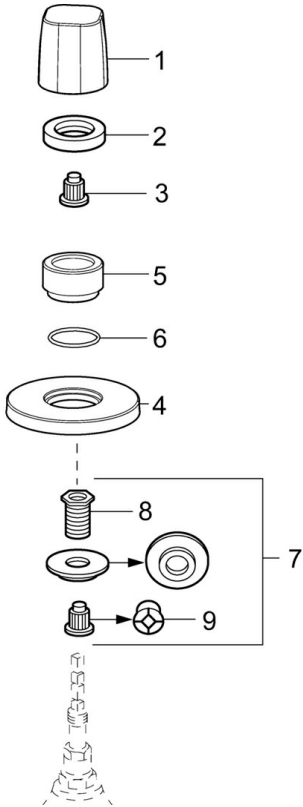

EAN: 4057304001093
static.hansa.com/02288102

- Hulpuitrustingen
- Afbouwset
- Wandmontage voor inbouwunit
- Chroom
- Debietgreep
- Ronde rozet

Technische gegevens

Reserveonderdelen

SP02288102

	Naam	Code
01	Hendel Chroom Stopgezet	59914527
02	Schroefring, d35.5xM24x1	59912023
03	Adapter Wit	59910235
04	Afdekplaat, d 75 mm Chroom	59913657
05	Rosassen Chroom	59913434
06	O-ring, d 27x2	59901532
07	Adapter	59911033
08	Schroefdraad tepel, M12x1/M15x1, AF17	59902708
09	Adapter Blauw	59911052