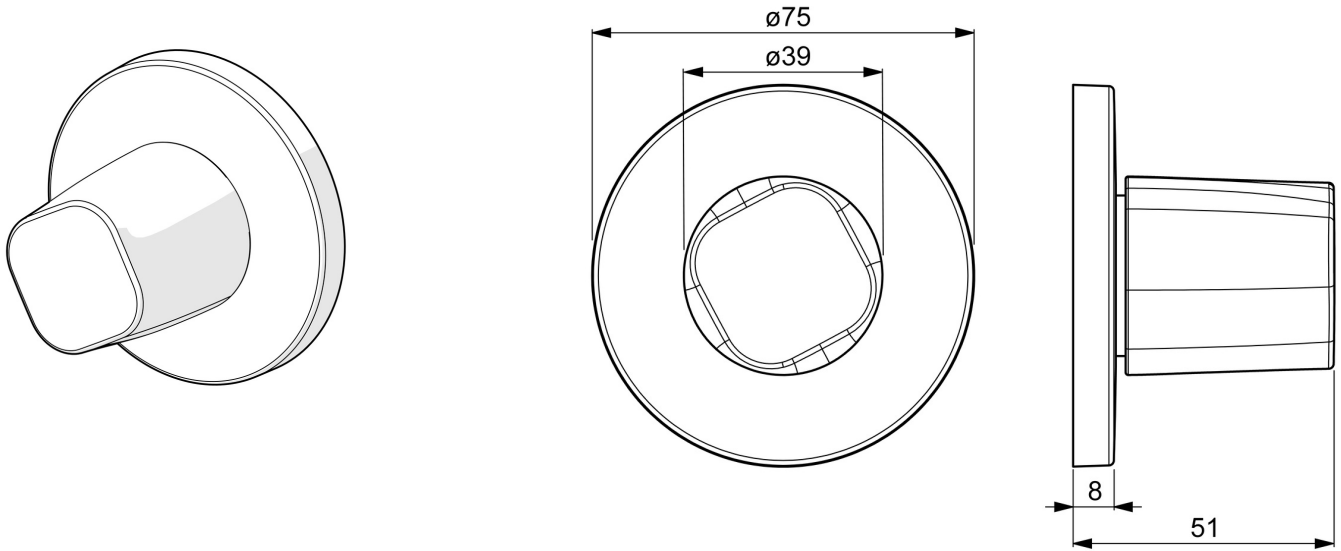

EAN: 4057304001093
static.hansa.com/02288102

- Hulpuitrustingen
- Afbouwset
- Wandmontage voor inbouwunit
- Chroom
- Debietgreep
- Ronde rozet

Technische gegevens

Reserveonderdelen

SP02288102

	Naam	Code
01	Hendel Chroom Stopgezet	59914527
02	Schroefring, d35.5xM24x1	59912023
03	Adapter Wit	59910235
04	Afdekplaat, d 75 mm Chroom	59913657
05	Rosassen Chroom	59913434
06	O-ring, d 27x2	59901532
07	Adapter	59911033
08	Schroefdraad tepel, M12x1/M15x1, AF17	59902708
09	Adapter Blauw	59911052