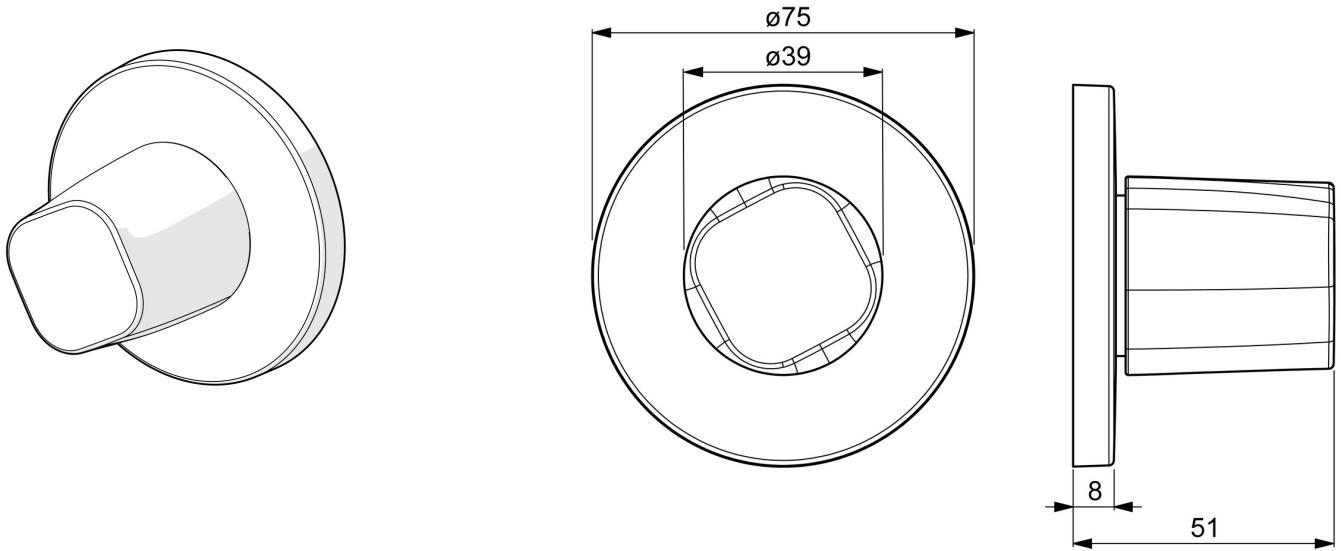

EAN: 4057304001093
static.hansa.com/02288102

- Accessori
- Set esterno
- Montaggio a parete con unità d'incasso
- Cromo
- Manopola di regolazione portata
- Placca rotonda

Dati tecnici

Parti di ricambio

SP02288102

	Nome	Codice
01	Maniglia Cromo Fuori produzione	59914527
02	Dado di fissaggio, d35.5xM24x1	59912023
03	Adapter Bianco	59910235
04	Piastra, d 75 mm Cromo	59913657
05	Rosetta Cromo	59913434
06	O-ring, d 27x2	59901532
07	Adapter	59911033
08	Capezzolo filetto, M12x1/M15x1, AF17	59902708
09	Adapter Blu	59911052