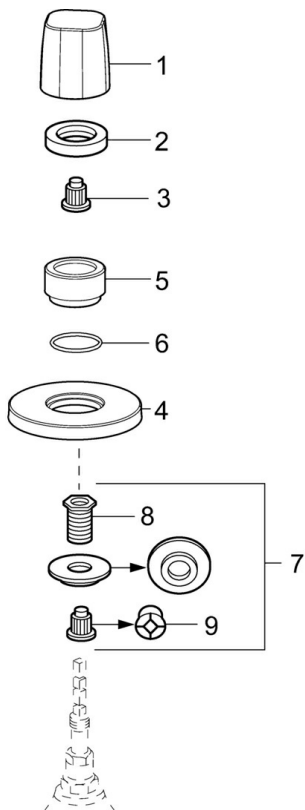

EAN: 4057304001093
static.hansa.com/02288102

- Accessori
- Set esterno
- Montaggio a parete con unità d'incasso
- Cromo
- Manopola di regolazione portata
- Placca rotonda

Dati tecnici

Parti di ricambio

SP02288102

	Nome	Codice
01	Maniglia Cromo Fuori produzione	59914527
02	Dado di fissaggio, d35.5xM24x1	59912023
03	Adapter Bianco	59910235
04	Piastra, d 75 mm Cromo	59913657
05	Rosetta Cromo	59913434
06	O-ring, d 27x2	59901532
07	Adapter	59911033
08	Capezzolo filetto, M12x1/M15x1, AF17	59902708
09	Adapter Blu	59911052