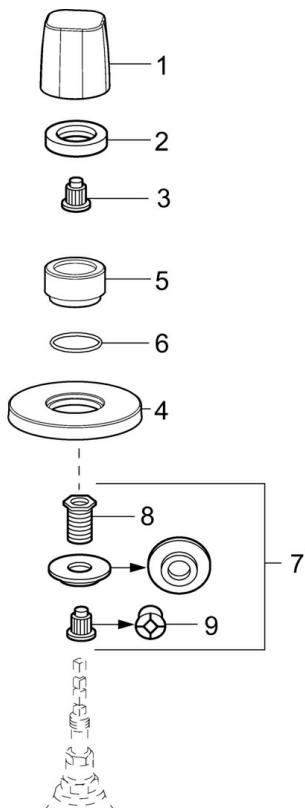

EAN: 4057304001093
static.hansa.com/02288102

- Příslušenství
- Sada pro konečnou montáž
- Podomítková instalace
- Chrom
- Rukojeť regulátoru průtoku
- Kulatá rozeta
- Vhodné pro podomítkové ventily s keramickým nebo vřetenovým ovládacím dílem - vrškem

Technické údaje

Náhradní díly

SP02288102

	Název	Kód
01	Ovládací páka Ukončeno	59914527
02	Upevňovací matice, d35.5xM24x1	59912023
03	Adaptér Bílá	59910235
04	Kryt příruby, d 75 mm	59913657
05	Růžice	59913434
06	O-kroužek, d 27x2	59901532
07	Adaptér	59911033
08	Závit bradavky, M12x1/M15x1, AF17	59902708
09	Adaptér Modrá	59911052