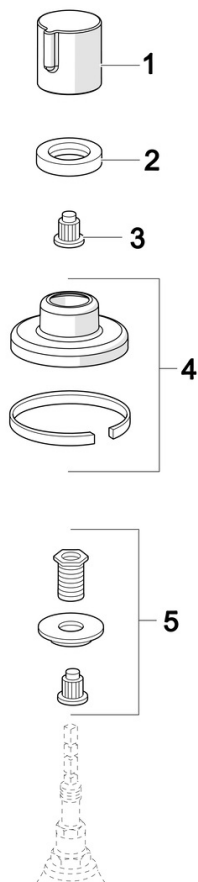

EAN: 4057304001086
static.hansa.com/02288101

- Príslušenstvo
- Sada pre konečnú montáž
- Podomietková inštalácia
- Chróm
- Rukoväť regulátora prietoku vody
- Gulatá rozeta
- Vhodné pre podomietkové ventily s keramickým alebo vretenovým ovládacím dielom-vrškcom

Technické údaje

Náhradné diely

SP02288101

	Názov	Kód
01	Rukoväť Ukončené	59914526
02	Prítlačná matica, d35.5xM24x1	59912023
03	Adaptér Biela	59910235
04	Kryt príruby, d 70 mm	59910094
05	Adaptér	59911033
N.I.	Ružice	59913434
N.I.	Kryt príruby, d 75 mm	59913657