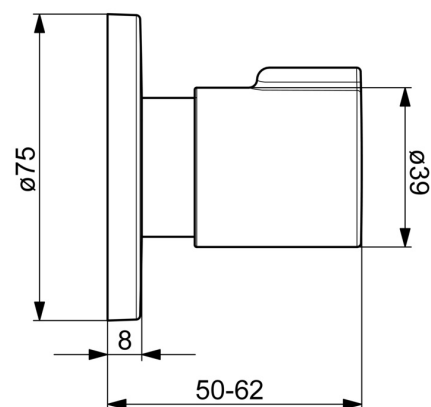

EAN: 4057304001086
static.hansa.com/02288101

- Príslušenstvo
- Sada pre konečnú montáž
- Podomietková inštalácia
- Chróm
- Rukoväť regulátora prietoku vody
- Gulatá rozeta
- Vhodné pre podomietkové ventily s keramickým alebo vretenovým ovládacím dielom-vrškcom

Technické údaje

Náhradné diely

SP02288101

	Názov	Kód
01	Rukoväť Ukončené	59914526
02	Prítlačná matica, d35.5xM24x1	59912023
03	Adaptér Biela	59910235
04	Kryt príruby, d 70 mm	59910094
05	Adaptér	59911033
N.I.	Ružice	59913434
N.I.	Kryt príruby, d 75 mm	59913657