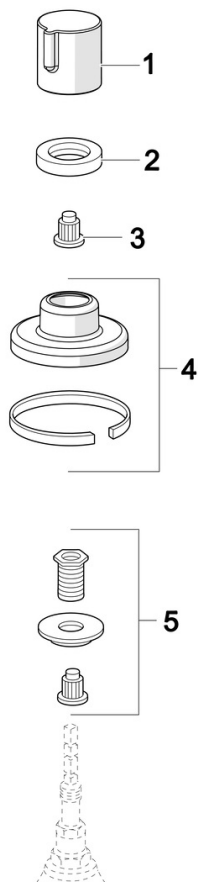

EAN: 4057304001086
static.hansa.com/02288101

- Hulpuitrustingen
- Afbouwset
- Wandmontage voor inbouwunit
- Chroom
- Debietgreep
- Ronde rozet

Technische gegevens

Reserveonderdelen

SP02288101

	Naam	Code
01	Hendel Chroom Stopgezet	59914526
02	Schroefring, d35.5xM24x1	59912023
03	Adapter Wit	59910235
04	Afdekplaat, d 70 mm Chroom	59910094
05	Adapter	59911033
N.I.	Rosassen Chroom	59913434
N.I.	Afdekplaat, d 75 mm Chroom	59913657