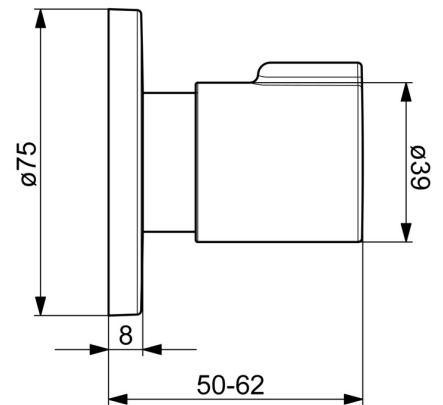

EAN: 4057304001086
static.hansa.com/02288101

- Hulpuitrustingen
- Afbouwset
- Wandmontage voor inbouwunit
- Chroom
- Debietgreep
- Ronde rozet

Technische gegevens

Reserveonderdelen

SP02288101

	Naam	Code
01	Hendel Chroom Stopgezet	59914526
02	Schroefring, d35.5xM24x1	59912023
03	Adapter Wit	59910235
04	Afdekplaat, d 70 mm Chroom	59910094
05	Adapter	59911033
N.I.	Rosassen Chroom	59913434
N.I.	Afdekplaat, d 75 mm Chroom	59913657