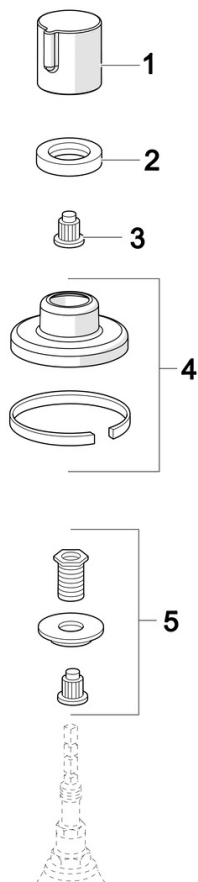

EAN: 4057304001086
static.hansa.com/02288101

- Accessori
- Set esterno
- Montaggio a parete con unità d'incasso
- Cromo
- Manopola di regolazione portata
- Placca rotonda

Dati tecnici

Parti di ricambio

SP02288101

	Nome	Codice
01	Maniglia Cromo Fuori produzione	59914526
02	Dado di fissaggio, d35.5xM24x1	59912023
03	Adapter Bianco	59910235
04	Piastra, d 70 mm Cromo	59910094
05	Adapter	59911033
N.I.	Rosetta Cromo	59913434
N.I.	Piastra, d 75 mm Cromo	59913657