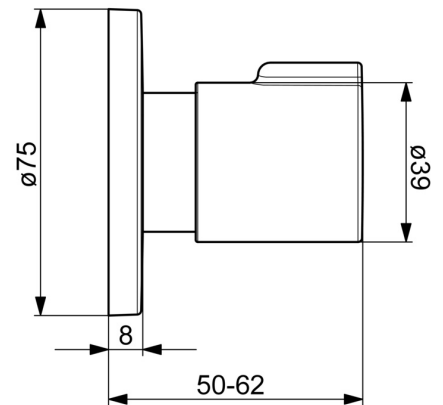

EAN: 4057304001086
static.hansa.com/02288101

- Accessori
- Set esterno
- Montaggio a parete con unità d'incasso
- Cromo
- Manopola di regolazione portata
- Placca rotonda

Dati tecnici

Parti di ricambio

SP02288101

	Nome	Codice
01	Maniglia Cromo Fuori produzione	59914526
02	Dado di fissaggio, d35.5xM24x1	59912023
03	Adapter Bianco	59910235
04	Piastra, d 70 mm Cromo	59910094
05	Adapter	59911033
N.I.	Rosetta Cromo	59913434
N.I.	Piastra, d 75 mm Cromo	59913657