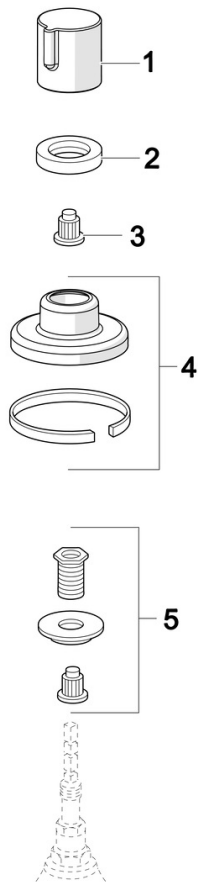

EAN: 4057304001086  
[static.hansa.com/02288101](https://static.hansa.com/02288101)

- Příslušenství
- Sada pro konečnou montáž
- Podomítková instalace
- Chrom
- Rukojeť regulátoru průtoku
- Kulatá rozeta
- Vhodné pro podomítkové ventily s keramickým nebo vřetenovým ovládacím dílem - vrškem

## Náhradní díly

### SP02288101

	Název	Kód
01	Ovládací páka Ukončeno	59914526
02	Upevňovací matice, d35.5xM24x1	59912023
03	Adaptér Bílá	59910235
04	Kryt příruby, d 70 mm	59910094
05	Adaptér	59911033
N.I.	Růžice	59913434
N.I.	Kryt příruby, d 75 mm	59913657