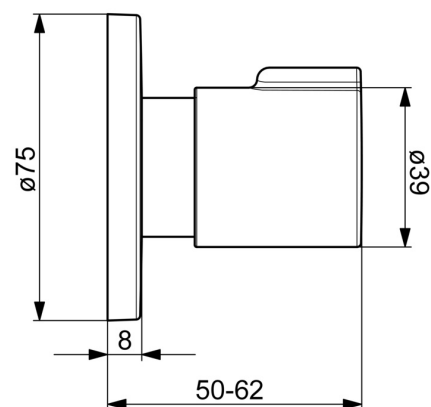

EAN: 4057304001086  
[static.hansa.com/02288101](https://static.hansa.com/02288101)

- Příslušenství
- Sada pro konečnou montáž
- Podomítková instalace
- Chrom
- Rukojeť regulátoru průtoku
- Kulatá rozeta
- Vhodné pro podomítkové ventily s keramickým nebo vřetenovým ovládacím dílem - vrškem

### SP02288101

	Název	Kód
01	Ovládací páka Ukončeno	59914526
02	Upevňovací matice, d35.5xM24x1	59912023
03	Adaptér Bílá	59910235
04	Kryt příruby, d 70 mm	59910094
05	Adaptér	59911033
N.I.	Růžice	59913434
N.I.	Kryt příruby, d 75 mm	59913657