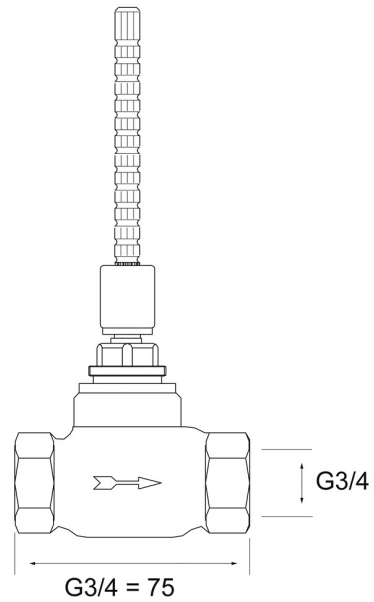

EAN: 4015474606586  
[static.hansa.com/02260100](https://static.hansa.com/02260100)

- Accessori
- A incasso
- Montaggio a parete con unità d'incasso
- Vitone ceramico
- Ottone DZR
- Canotto e leva

### Caratteristiche tecniche

Misura DN (dimensione nominale) **DN20**  
 Fornitura di acqua calda **max. +80°C**  
 Pressione di esercizio **1-10 bar**  
 Misura della connessione **G3/4**

### SP02250100

	Nome	Codice
2	Vitone, G3/4, 180°	59910383
2.1	O-ring, 23x1.78	59910693
2.2	Adapter Bianco	59910235
3	Protezione	59910667
4	Prolunga, 80 mm	59910424
4.1	Anello	59910694
4.2	Inside spindle	59910379
4.3	Bussola filettata, M24x1.5	59910100