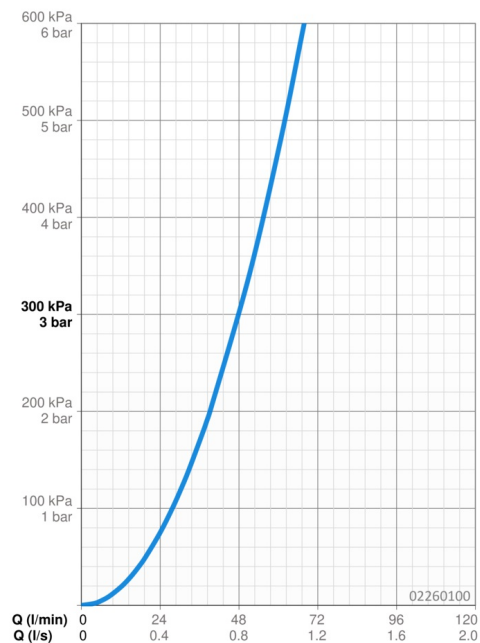

Dati tecnici

Caratteristiche flusso

Portata 3 bar **48.0 l/min**

Caratteristiche tecniche

Misura DN (dimensione nominale) **DN20**
Fornitura di acqua calda **max. +80°C**
Pressione di esercizio **1-10 bar**
Misura della connessione **G3/4**

Norme

Standard EN **EN 200**

Certificati/Dichiarazioni

Dichiarazione di conformità **DoC**