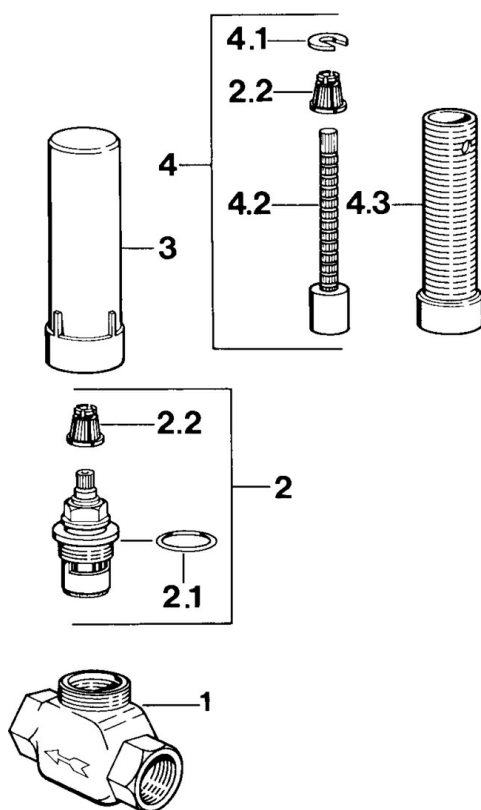

### Caratteristiche tecniche

Misura DN (dimensione nominale) **DN20**  
 Fornitura di acqua calda **max. +80°C**  
 Pressione di esercizio **1-10 bar**  
 Misura della connessione **G3/4**

## Parti di ricambio

### SP02250100

	Nome	Codice
2	Vitone, G3/4, 180°	59910383
2.1	O-ring, 23x1.78	59910693
2.2	Adapter Bianco	59910235
3	Protezione	59910667
4	Prolunga, 80 mm	59910424
4.1	Anello	59910694
4.2	Inside spindle	59910379
4.3	Bussola filettata, M24x1.5	59910100