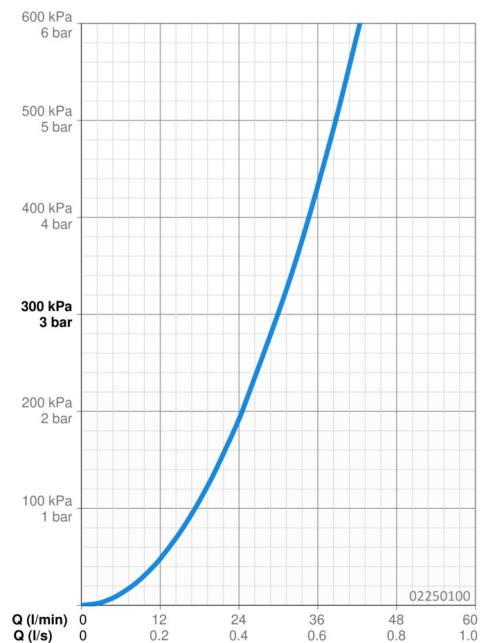

Dati tecnici

Caratteristiche flusso

Portata 3 bar **30.0 l/min**

Caratteristiche tecniche

Misura DN (dimensione nominale) **DN15**
Fornitura di acqua calda **max. +80°C**
Pressione di esercizio **1-10 bar**
Misura della connessione **G1/2**

Norme

Standard EN **EN 200**

Certificati/Dichiarazioni

Dichiarazione di conformità **DoC**