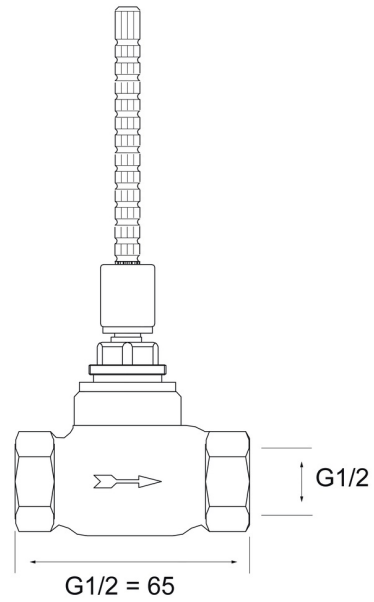

EAN: 4015474606562
static.hansa.com/02250100

- Accessori
- A incasso
- Montaggio a parete con unità d'incasso
- Vitone ceramico
- Ottone DZR
- Canotto e leva

Dati tecnici

Caratteristiche flusso

Portata 3 bar **30.0 l/min**

Caratteristiche tecniche

Misura DN (dimensione nominale) **DN15**
 Fornitura di acqua calda **max. +80°C**
 Pressione di esercizio **1-10 bar**
 Misura della connessione **G1/2**

Norme

Standard EN **EN 200**

Certificati/Dichiarazioni

Dichiarazione di conformità **DoC**

Parti di ricambio

SP02250100

	Nome	Codice
2	Vitone, G3/4, 180°	59910383
2.1	O-ring, 23x1.78	59910693
2.2	Adapter Bianco	59910235
3	Protezione	59910667
4	Prolunga, 80 mm	59910424
4.1	Anello	59910694
4.2	Inside spindle	59910379
4.3	Bussola filettata, M24x1.5	59910100