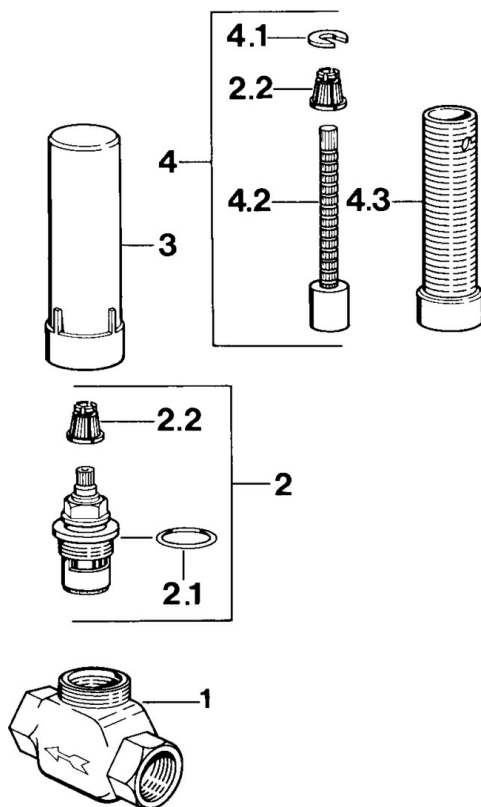

EAN: 4015474606562
static.hansa.com/02250100

- Accessori
- A incasso
- Montaggio a parete con unità d'incasso
- Vitone ceramico
- Ottone DZR
- Canotto e leva

Dati tecnici

Caratteristiche flusso

Portata 3 bar **30.0 l/min**

Caratteristiche tecniche

Misura DN (dimensione nominale) **DN15**
 Fornitura di acqua calda **max. +80°C**
 Pressione di esercizio **1-10 bar**
 Misura della connessione **G1/2**

Norme

Standard EN **EN 200**

Certificati/Dichiarazioni

Dichiarazione di conformità **DoC**

Parti di ricambio

SP02250100

	Nome	Codice
2	Vitone, G3/4, 180°	59910383
2.1	O-ring, 23x1.78	59910693
2.2	Adapter Bianco	59910235
3	Protezione	59910667
4	Prolunga, 80 mm	59910424
4.1	Anello	59910694
4.2	Inside spindle	59910379
4.3	Bussola filettata, M24x1.5	59910100