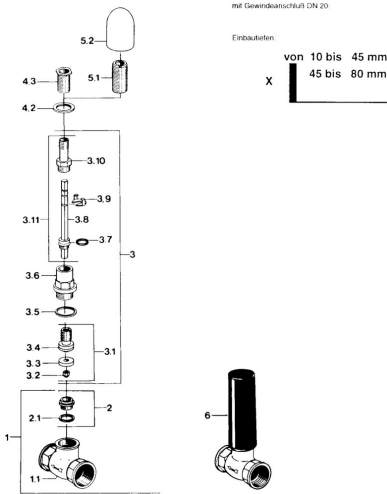

EAN: 4015474598300
static.hansa.com/02220100

Unterputzventil DN 25 (G 1)

• Onderdelen

• Chroom

Technische gegevens

Technische eigenschappen

Warmwatertoevoer **max. +80°C**
 Werkdruk **0.5-10 bar**

Reserveonderdelen

Unterputzventil DN 25 (G 1)

mit Geweindeanschluß DN 20:

Einbautiefen

von 10 bis 45 mm
X 45 bis 80 mm

SP02220100

Naam	Code
3.9 Veerklem	59901017
3.11 Extension spindle Stopgezet	59905578
4.2 Kartelmoer	59902621
4.3 Schroefdraad tepel, M12x1/M15x1, AF17	59902708
5.1 Schroefdraad tepel	59901373
5.2	59901106