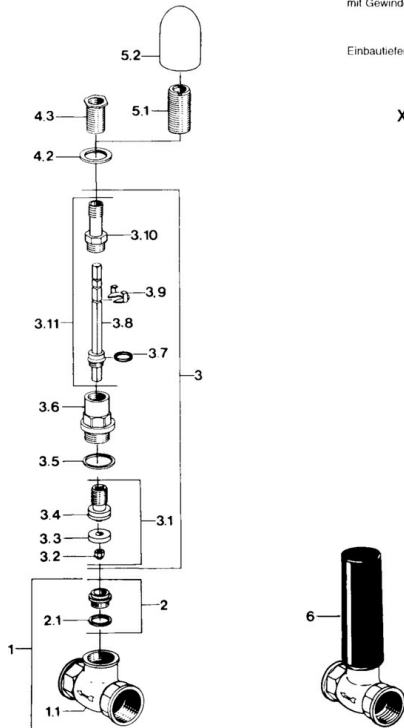

EAN: 4015474598300
static.hansa.com/02220100

Unterputzventil DN 25 (G 1)

• Onderdelen

• Chroom

Technische gegevens

Technische eigenschappen

Warmwatertoevoer **max. +80°C**
 Werkdruk **0.5-10 bar**

Reserveonderdelen

Unterputzventil DN 25 (G 1)

mit Geweindeanschluß DN 20:

Einbautiefen

von 10 bis 45 mm
X 45 bis 80 mm

SP02220100

Naam	Code
3.9 Veerklem	59901017
3.11 Extension spindle Stopgezet	59905578
4.2 Kartelmoer	59902621
4.3 Schroefdraad tepel, M12x1/M15x1, AF17	59902708
5.1 Schroefdraad tepel	59901373
5.2	59901106