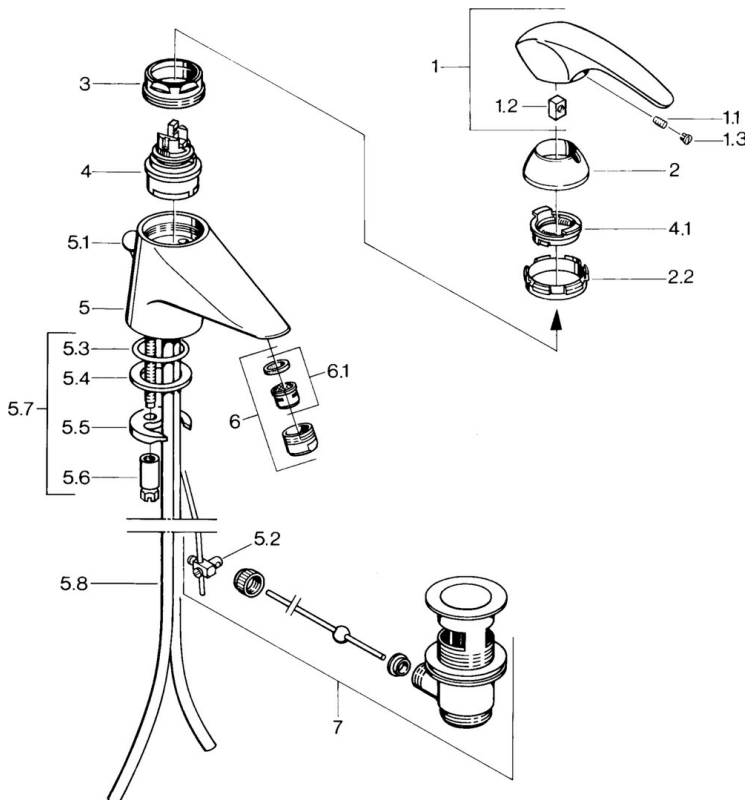

EAN: 4015474525818
static.hansa.com/02092161

- Umývadlo
- Jednopaková
- Stojanková
- Chróm
- Pevné výtokové rameno

Technické údaje

Technické vlastnosti

Dodávka teplej vody	max. +80°C
Pracovný tlak	0.5-10 bar
Materiál	Mosadz

Náhradné diely

SP02092101

Názov	Kód
1.1 Skrutka, M5x8, SW2.5	59904755
1.2 Klzné puzdro	59904778
1.3 Plug, hot/cold	59906705
2 Krytka Ukončené	59910582
2.2 Dodávka Ukončené	59910586
3 Očné skrutka, M50x1, SW45	59904775
4 Kartuš, 4.8 Eco-Top	59911431
4 Kartuš, 4.8 eco	59904601
4.1 Hot water limiter	59904759
5.2 Spojovací diel tiahla	59904624
5.3 O-krúžok, d 38x3.5	59910236
5.4 Tesnenie, 48x33.5x2	59902283
5.5	59904765
5.6 Skrutka, M8x1, SW13	59904766
5.7 Upevňovací set	59910749
5.8 Potrubie Ukončené	59911059
6 Aerator, M24x1 STD CC A Ušľachtilá mosadz Ukončené	59906580
6 Aerator, M24x1 A Biela Ukončené	59905419
6 Aerator, M24x1 STD HC A	59902366
6.1 Aerator, M22/24 A	59902081
7 Vypúšťací ventil umývadla Ušľachtilá mosadz Ukončené	59906734
7 Vypúšťací ventil umývadla	59904620