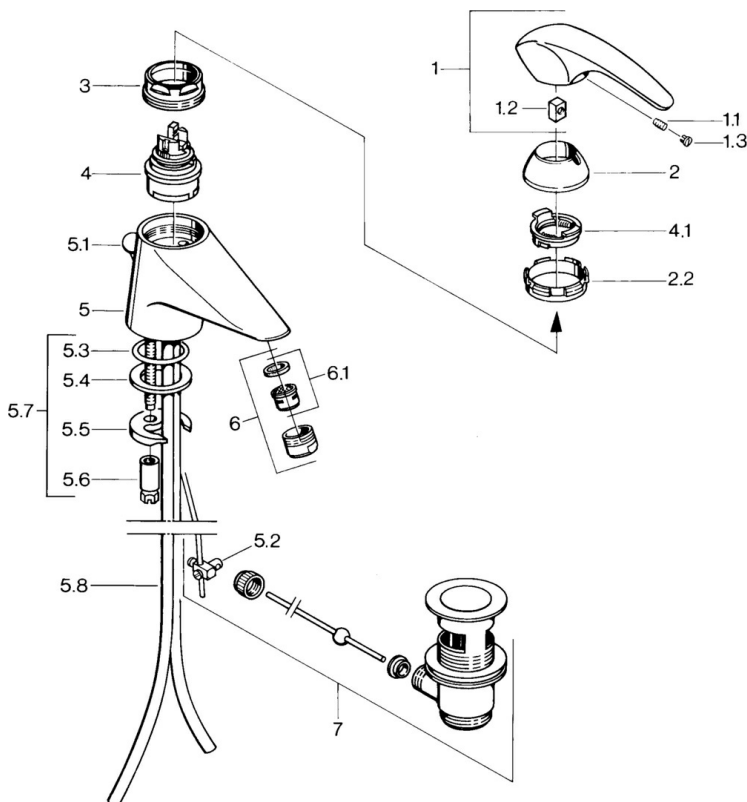

EAN: 4015474525818
static.hansa.com/02092161

- Wastafel
- Eengreeps
- Wastafelmontage
- Chroom
- Vaste uitloop

Technische gegevens

Technische eigenschappen

Warmwatertoevoer	max. +80°C
Werkdruk	0.5-10 bar
Materiaal	brass

Reserveonderdelen

SP02092101

	Naam	Code
1.1	Schroef, M5x8, SW2.5	59904755
1.2	Joint klassiek uitloop	59904778
1.3	Plug, hot/cold	59906705
2	Kap Chroom Stopgezet	59910582
2.2	Toevoer Stopgezet	59910586
3	Schroef, M50x1, SW45	59904775
4	Binnenwerk, 4.8 Eco-Top	59911431
4	Binnenwerk, 4.8 eco	59904601
4.1	Hot water limiter	59904759
5.2	Gewrichtstuk	59904624
5.3	O-ring, d 38x3.5	59910236
5.4	Dichting, 48x33.5x2	59902283
5.5	Fixing plate	59904765
5.6	Schroef, M8x1, SW13	59904766
5.7	Bevestigingsset	59910749
5.8	Pijp Chroom Stopgezet	59911059
6	Mousseur, M24x1 STD CC A Edelmessing Stopgezet	59906580
6	Mousseur, M24x1 A Wit Stopgezet	59905419
6	Mousseur, M24x1 STD HC A Chroom	59902366
6.1	Mousseur, M22/24 A	59902081
7	Wastegarnituur Edelmessing Stopgezet	59906734
7	Wastegarnituur Chroom	59904620