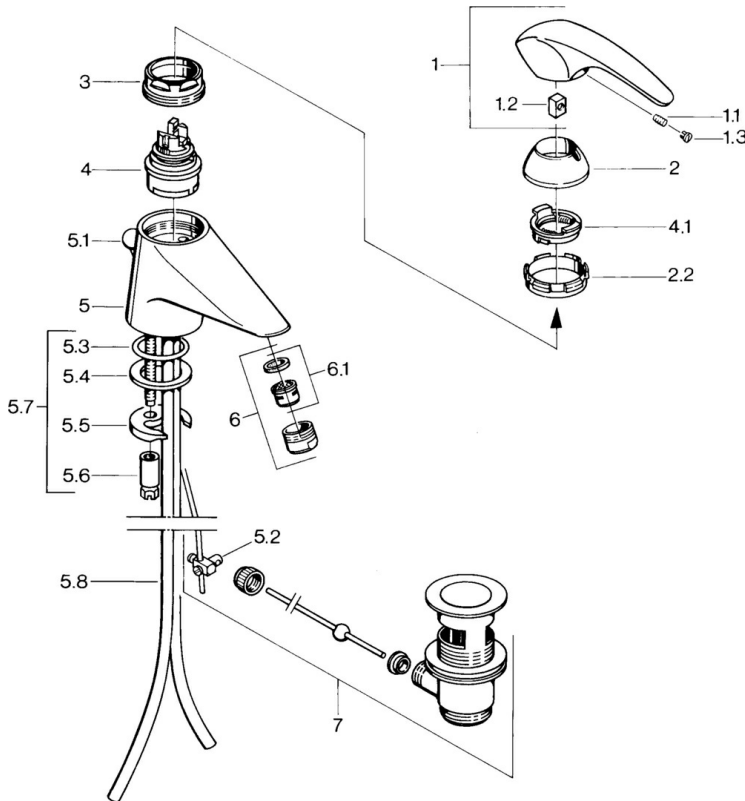

EAN: 4015474525818  
[static.hansa.com/02092161](http://static.hansa.com/02092161)

- Lavabo
- Monocomando
- Montaggio d'appoggio
- Cromo
- Bocca fissa

### Caratteristiche tecniche

Fornitura di acqua calda	<b>max. +80°C</b>
Pressione di esercizio	<b>0.5-10 bar</b>
Materiale	<b>Ottone</b>

### Parti di ricambio

### SP02092101

	<b>Nome</b>	<b>Codice</b>
1.1	Screw, M5x8, SW2.5	59904755
1.2	Adattatore	59904778
1.3	Tappo, hot/cold	59906705
2	Cappuccio Cromo Fuori produzione	59910582
2.2	Fornitura Fuori produzione	59910586
3	Vite eye, M50x1, SW45	59904775
4	Cartuccia, 4.8 Eco-Top	59911431
4	Cartuccia, 4.8 eco	59904601
4.1	Hot water limiter	59904759
5.2	Snodo	59904624
5.3	O-ring, d 38x3.5	59910236
5.4	Giunto, 48x33.5x2	59902283
5.5	Fixing plate	59904765
5.6	Screw, M8x1, SW13	59904766
5.7	Set di fissaggio	59910749
5.8	Cromo Fuori produzione	59911059
6	Aereatore, M24x1 STD CC A Ottone lucido Fuori produzione	59906580
6	Aereatore, M24x1 A Bianco Fuori produzione	59905419
6	Aereatore, M24x1 STD HC A Cromo	59902366
6.1	Aereatore, M22/24 A	59902081
7	Scarico a saltarello Ottone lucido Fuori produzione	59906734
7	Scarico a saltarello Cromo	59904620