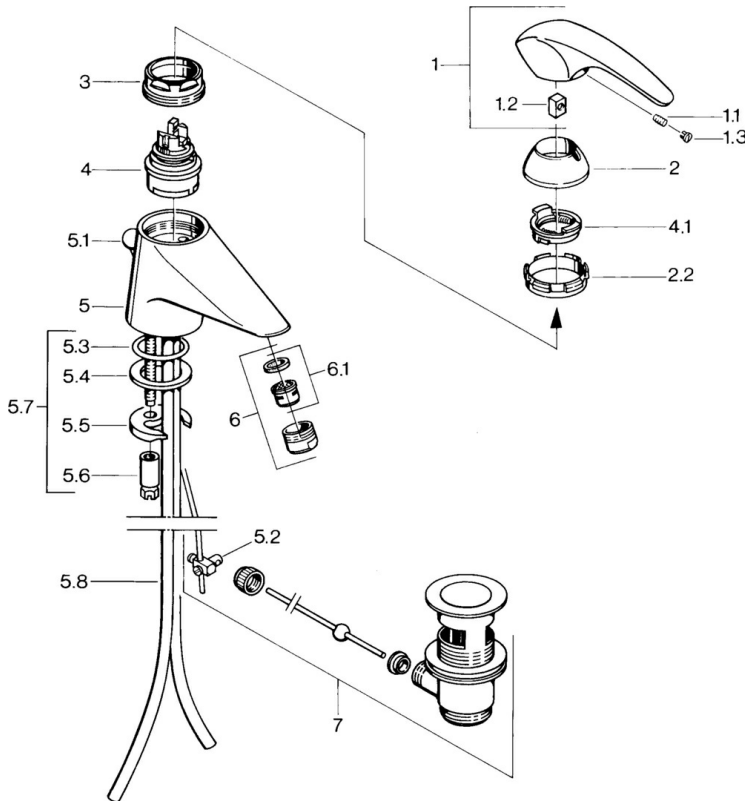

EAN: 4015474525818
static.hansa.com/02092161

- Lavabo
- Monocommande
- Montage sur plaque
- Chrome
- Bec fixe

Caractéristiques techniques

Caractéristiques techniques

Alimentation en eau chaude	max. +80°C
Pression de service	0.5-10 bar
Matériau	brass

Pièces de rechange

SP02092101

	Nom	Code
1.1	Vis, M5x8, SW2.5	59904755
1.2	Kit de joints pour bec	59904778
1.3	Bouchon cache trou, hot/cold	59906705
2	Chape Arrêté	59910582
2.2	Matériel Arrêté	59910586
3	Vis Loop, M50x1, SW45	59904775
4	Cartouche, 4.8 Eco-Top	59911431
4	Cartouche, 4.8 eco	59904601
4.1	Hot water limiter	59904759
5.2	Joint	59904624
5.3	Joint, d 38x3.5	59910236
5.4	Joint, 48x33.5x2	59902283
5.5	Fixing plate	59904765
5.6	Vis, M8x1, SW13	59904766
5.7	Ensemble de fixation	59910749
5.8	Tuyau Arrêté	59911059
6	Aérateur, M24x1 STD CC A Laiton Arrêté	59906580
6	Aérateur, M24x1 A Blanc Arrêté	59905419
6	Aérateur, M24x1 STD HC A	59902366
6.1	Aérateur, M22/24 A	59902081
7	Vidage Laiton Arrêté	59906734
7	Vidage	59904620