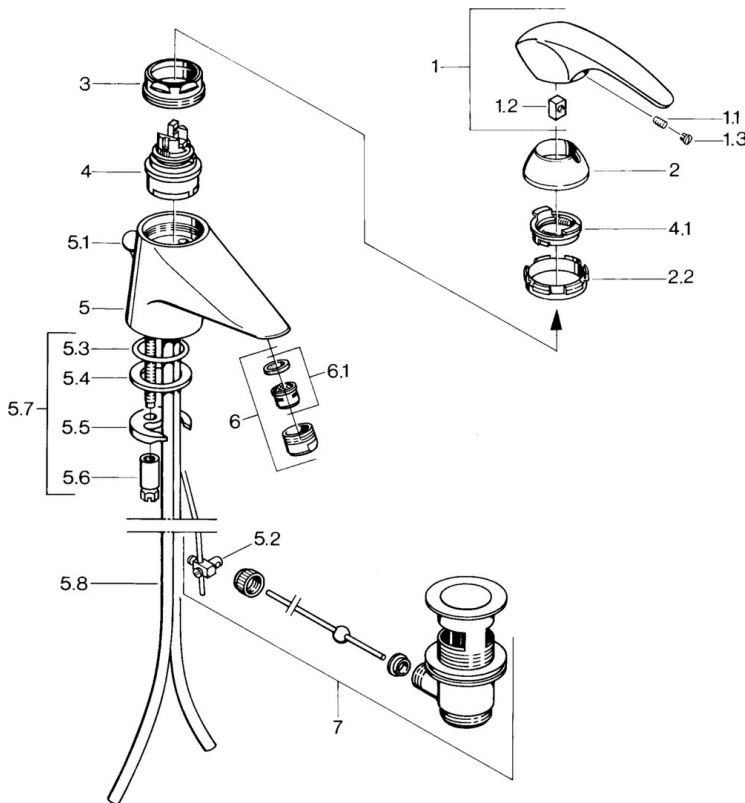

EAN: 4015474525818
static.hansa.com/02092161

- Umyvadlo
- Jednopáková
- Stojánková
- Chrom
- Pevné výtokové rameno

Technické údaje

Technické vlastnosti

Zdroj teplé vody	max. +80°C
Pracovní tlak	0.5-10 bar
Materiál	Mosaz

Náhradní díly

SP02092101

Název	Kód
1.1 Šroub, M5x8, SW2.5	59904755
1.2 Kluzné pouzdro (osazené)	59904778
1.3 Plug, hot/cold	59906705
2 Krytka Ukončeno	59910582
2.2 Dodávka Ukončeno	59910586
3 Oční šroub, M50x1, SW45	59904775
4 Kartuše, 4.8 Eco-Top	59911431
4 Kartuše, 4.8 eco	59904601
4.1 Hot water limiter	59904759
5.2 Spojovací díl táhel	59904624
5.3 O-kroužek, d 38x3.5	59910236
5.4 Těsnění, 48x33.5x2	59902283
5.5 Upevňovací deska	59904765
5.6 Šroub, M8x1, SW13	59904766
5.7 Upevňovací set	59910749
5.8 Roura Ukončeno	59911059
6 Aerator, M24x1 STD CC A Ušlechtilá mosaz Ukončeno	59906580
6 Aerator, M24x1 A Bílá Ukončeno	59905419
6 Aerator, M24x1 STD HC A	59902366
6.1 Aerator, M22/24 A	59902081
7 Vypouštěcí ventil Ušlechtilá mosaz Ukončeno	59906734
7 Vypouštěcí ventil	59904620