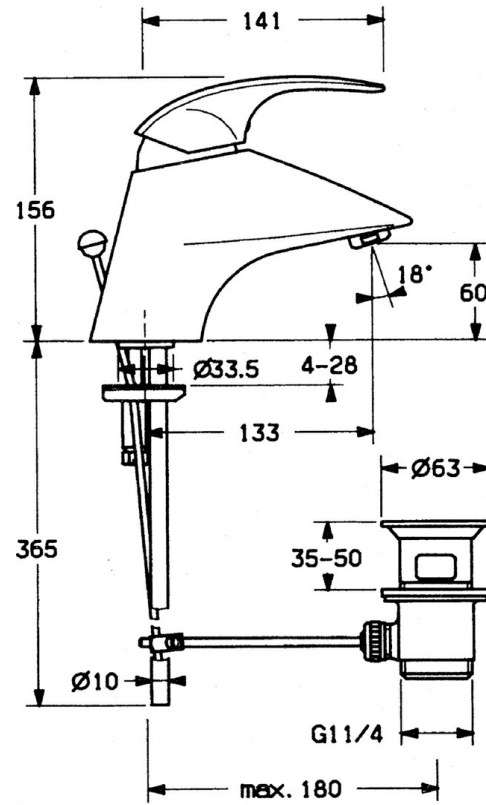

EAN: 4015474634992
static.hansa.com/0209210194

- Umývadlo
- Jednopáková
- Stojanková
- Ušľachtilá mosadz
- Pevné výtokové rameno

Technické údaje

Technické vlastnosti

Dodávka teplej vody	max. +80°C
Pracovný tlak	0.5-10 bar
Materiál	Mosadz

Náhradné diely

SP02092101

	Názov	Kód
1.1	Skrutka, M5x8, SW2.5	59904755
1.2	Klzné puzdro	59904778
1.3	Plug, hot/cold	59906705
2	Krytka Ukončené	59910582
2.2	Dodávka Ukončené	59910586
3	Očné skrutka, M50x1, SW45	59904775
4	Kartuš, 4.8 Eco-Top	59911431
4	Kartuš, 4.8 eco	59904601
4.1	Hot water limiter	59904759
5.2	Spojovací diel tiahla	59904624
5.3	O-kružok, d 38x3.5	59910236
5.4	Tesnenie, 48x33.5x2	59902283
5.5		59904765
5.6	Skrutka, M8x1, SW13	59904766
5.7	Upevňovací set	59910749
5.8	Potrubié Ukončené	59911059
6	Aerator, M24x1 STD CC A Ušľachtilá mosadz Ukončené	59906580
6	Aerator, M24x1 A Biela Ukončené	59905419
6	Aerator, M24x1 STD HC A	59902366
6.1	Aerator, M22/24 A	59902081
7	Vypúšťací ventil umývadla Ušľachtilá mosadz Ukončené	59906734
7	Vypúšťací ventil umývadla	59904620