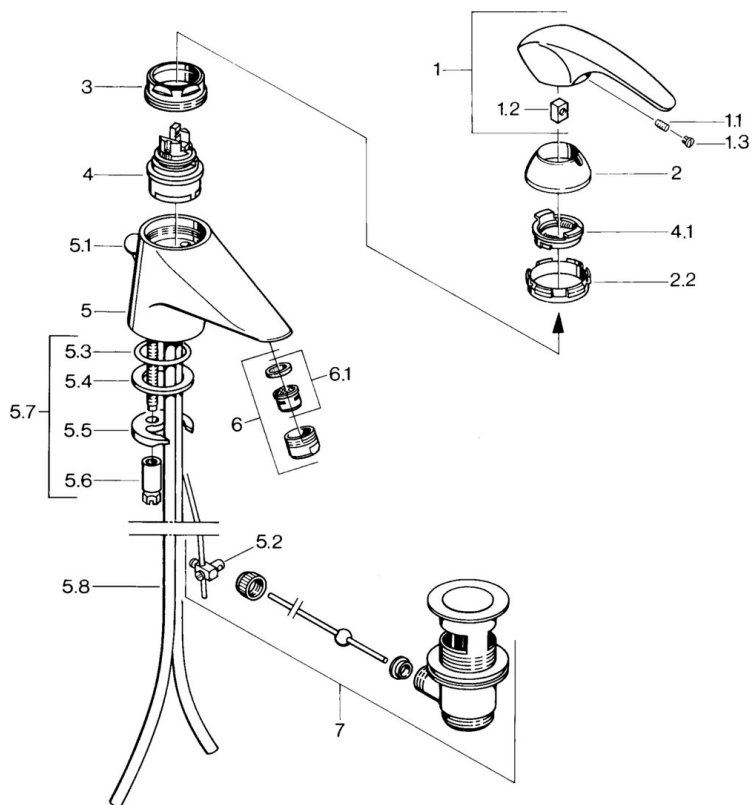

EAN: 4015474634992
static.hansa.com/0209210194

- Umývadlo
- Jednopáková
- Stojanková
- Ušľachtilá mosadz
- Pevné výtokové rameno

Technické údaje

Technické vlastnosti

Dodávka teplej vody	max. +80°C
Pracovný tlak	0.5-10 bar
Materiál	Mosadz

Náhradné diely

SP02092101

	Názov	Kód
1.1	Skrutka, M5x8, SW2.5	59904755
1.2	Klzné puzdro	59904778
1.3	Plug, hot/cold	59906705
2	Krytka Ukončené	59910582
2.2	Dodávka Ukončené	59910586
3	Očné skrutka, M50x1, SW45	59904775
4	Kartuš, 4.8 Eco-Top	59911431
4	Kartuš, 4.8 eco	59904601
4.1	Hot water limiter	59904759
5.2	Spojovací diel tiahla	59904624
5.3	O-kružok, d 38x3.5	59910236
5.4	Tesnenie, 48x33.5x2	59902283
5.5		59904765
5.6	Skrutka, M8x1, SW13	59904766
5.7	Upevňovací set	59910749
5.8	Potrubié Ukončené	59911059
6	Aerator, M24x1 STD CC A Ušľachtilá mosadz Ukončené	59906580
6	Aerator, M24x1 A Biela Ukončené	59905419
6	Aerator, M24x1 STD HC A	59902366
6.1	Aerator, M22/24 A	59902081
7	Vypúšťací ventil umývadla Ušľachtilá mosadz Ukončené	59906734
7	Vypúšťací ventil umývadla	59904620