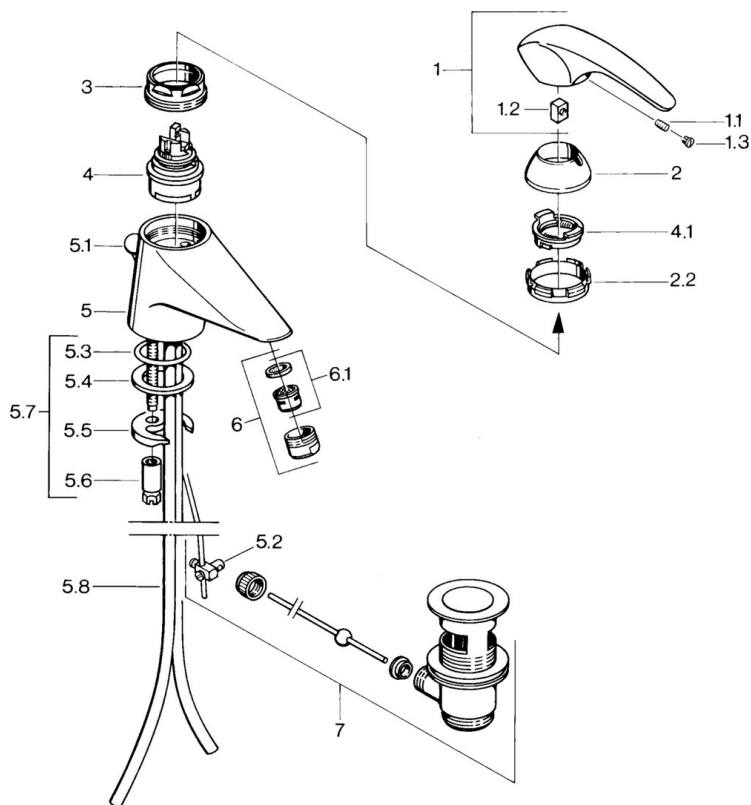

EAN: 4015474634992
static.hansa.com/0209210194

- Lavabo
- Monocomando
- Montaggio d'appoggio
- Ottone lucido
- Bocca fissa

Dati tecnici

Caratteristiche tecniche

Fornitura di acqua calda	max. +80°C
Pressione di esercizio	0.5-10 bar
Materiale	Ottone

Parti di ricambio

SP02092101

	Nome	Codice
1.1	Screw, M5x8, SW2.5	59904755
1.2	Adattatore	59904778
1.3	Tappo, hot/cold	59906705
2	Cappuccio Cromo Fuori produzione	59910582
2.2	Fornitura Fuori produzione	59910586
3	Vite eye, M50x1, SW45	59904775
4	Cartuccia, 4.8 Eco-Top	59911431
4	Cartuccia, 4.8 eco	59904601
4.1	Hot water limiter	59904759
5.2	Snodo	59904624
5.3	O-ring, d 38x3.5	59910236
5.4	Giunto, 48x33.5x2	59902283
5.5	Fixing plate	59904765
5.6	Screw, M8x1, SW13	59904766
5.7	Set di fissaggio	59910749
5.8	Cromo Fuori produzione	59911059
6	Aereatore, M24x1 STD CC A Ottone lucido Fuori produzione	59906580
6	Aereatore, M24x1 A Bianco Fuori produzione	59905419
6	Aereatore, M24x1 STD HC A Cromo	59902366
6.1	Aereatore, M22/24 A	59902081
7	Scarico a saltarello Ottone lucido Fuori produzione	59906734
7	Scarico a saltarello Cromo	59904620