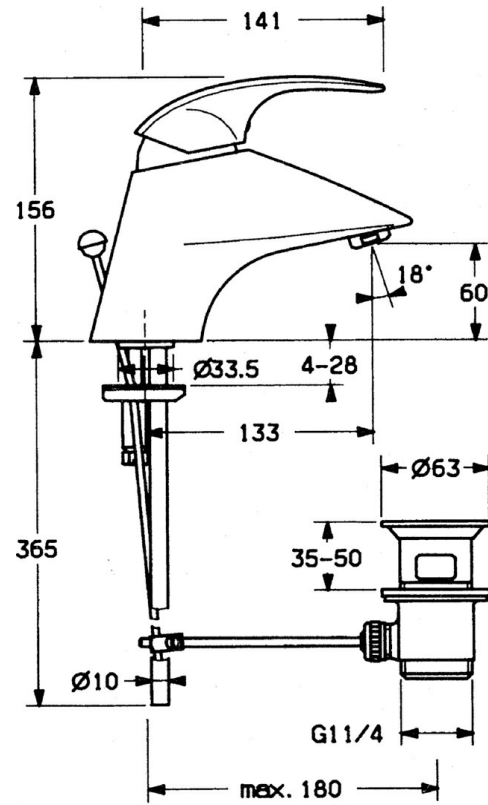

EAN: 4015474634992
static.hansa.com/0209210194

- Lavabo
- Monocomando
- Montaggio d'appoggio
- Ottone lucido
- Bocca fissa

Dati tecnici

Caratteristiche tecniche

Fornitura di acqua calda	max. +80°C
Pressione di esercizio	0.5-10 bar
Materiale	Ottone

Parti di ricambio

SP02092101

	Nome	Codice
1.1	Screw, M5x8, SW2.5	59904755
1.2	Adattatore	59904778
1.3	Tappo, hot/cold	59906705
2	Cappuccio Cromo Fuori produzione	59910582
2.2	Fornitura Fuori produzione	59910586
3	Vite eye, M50x1, SW45	59904775
4	Cartuccia, 4.8 Eco-Top	59911431
4	Cartuccia, 4.8 eco	59904601
4.1	Hot water limiter	59904759
5.2	Snodo	59904624
5.3	O-ring, d 38x3.5	59910236
5.4	Giunto, 48x33.5x2	59902283
5.5	Fixing plate	59904765
5.6	Screw, M8x1, SW13	59904766
5.7	Set di fissaggio	59910749
5.8	Cromo Fuori produzione	59911059
6	Aereatore, M24x1 STD CC A Ottone lucido Fuori produzione	59906580
6	Aereatore, M24x1 A Bianco Fuori produzione	59905419
6	Aereatore, M24x1 STD HC A Cromo	59902366
6.1	Aereatore, M22/24 A	59902081
7	Scarico a saltarello Ottone lucido Fuori produzione	59906734
7	Scarico a saltarello Cromo	59904620