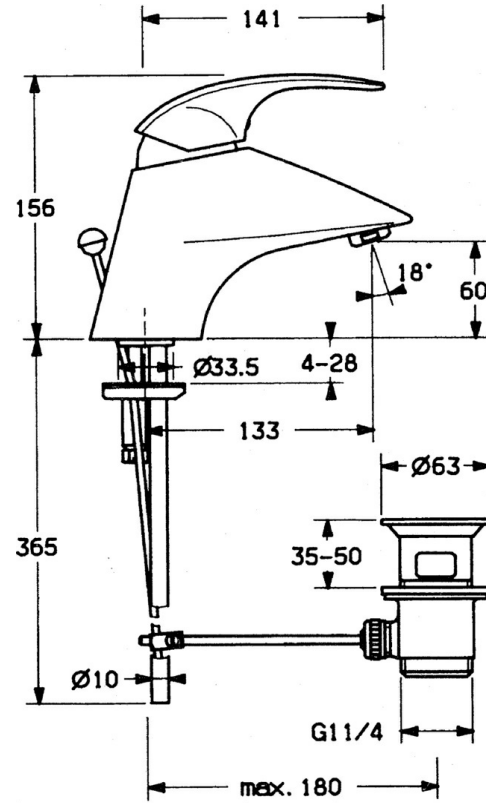

EAN: 4015474634992
static.hansa.com/0209210194

- Lavabo
- Monocommande
- Montage sur plaque
- Laiton
- Bec fixe

Caractéristiques techniques

Caractéristiques techniques

Alimentation en eau chaude	max. +80°C
Pression de service	0.5-10 bar
Matériau	brass

Pièces de rechange

SP02092101

	Nom	Code
1.1	Vis, M5x8, SW2.5	59904755
1.2	Kit de joints pour bec	59904778
1.3	Bouchon cache trou, hot/cold	59906705
2	Chape Arrêté	59910582
2.2	Matériel Arrêté	59910586
3	Vis Loop, M50x1, SW45	59904775
4	Cartouche, 4.8 Eco-Top	59911431
4	Cartouche, 4.8 eco	59904601
4.1	Hot water limiter	59904759
5.2	Joint	59904624
5.3	Joint, d 38x3.5	59910236
5.4	Joint, 48x33.5x2	59902283
5.5	Fixing plate	59904765
5.6	Vis, M8x1, SW13	59904766
5.7	Ensemble de fixation	59910749
5.8	Tuyau Arrêté	59911059
6	Aérateur, M24x1 STD CC A Laiton Arrêté	59906580
6	Aérateur, M24x1 A Blanc Arrêté	59905419
6	Aérateur, M24x1 STD HC A	59902366
6.1	Aérateur, M22/24 A	59902081
7	Vidage Laiton Arrêté	59906734
7	Vidage	59904620