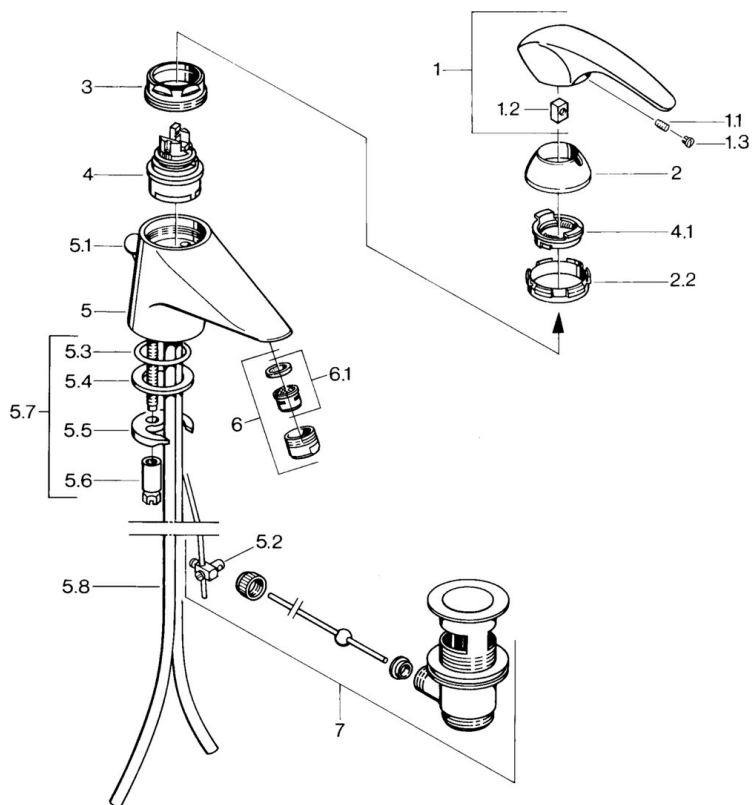

EAN: 4015474634992
static.hansa.com/0209210194

- Lavabo
- Monocommande
- Montage sur plaque
- Laiton
- Bec fixe

Caractéristiques techniques

Caractéristiques techniques

Alimentation en eau chaude	max. +80°C
Pression de service	0.5-10 bar
Matériau	brass

Pièces de rechange

SP02092101

	Nom	Code
1.1	Vis, M5x8, SW2.5	59904755
1.2	Kit de joints pour bec	59904778
1.3	Bouchon cache trou, hot/cold	59906705
2	Chape Arrêté	59910582
2.2	Matériel Arrêté	59910586
3	Vis Loop, M50x1, SW45	59904775
4	Cartouche, 4.8 Eco-Top	59911431
4	Cartouche, 4.8 eco	59904601
4.1	Hot water limiter	59904759
5.2	Joint	59904624
5.3	Joint, d 38x3.5	59910236
5.4	Joint, 48x33.5x2	59902283
5.5	Fixing plate	59904765
5.6	Vis, M8x1, SW13	59904766
5.7	Ensemble de fixation	59910749
5.8	Tuyau Arrêté	59911059
6	Aérateur, M24x1 STD CC A Laiton Arrêté	59906580
6	Aérateur, M24x1 A Blanc Arrêté	59905419
6	Aérateur, M24x1 STD HC A	59902366
6.1	Aérateur, M22/24 A	59902081
7	Vidage Laiton Arrêté	59906734
7	Vidage	59904620