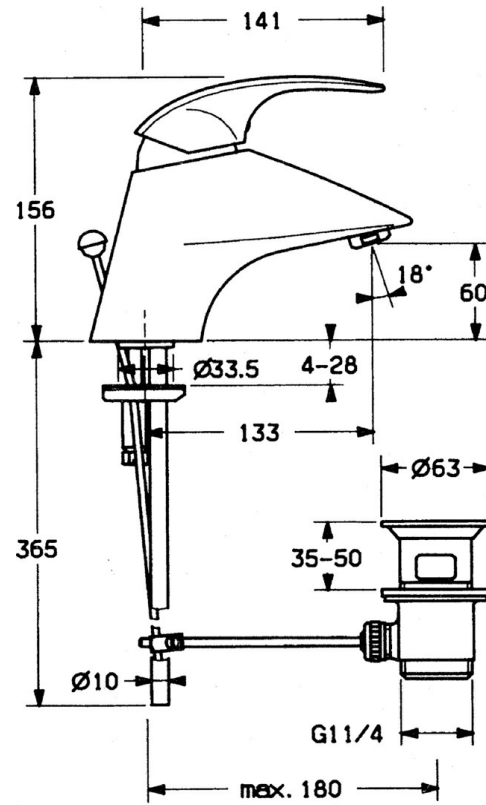

EAN: 4015474634992
static.hansa.com/0209210194

- Waschtisch
- Einhebelmischer
- Standmontage
- Edelmessing
- Feststehender Auslauf

Technische Daten

Technische Eigenschaften

Warmwasserversorgung	max. +80°C
Arbeitsdruck	0.5-10 bar
Werkstoff	Messing

Ersatzteile

SP02092101

	Name	Art.-Nr.
1.1	Schraube, M5x8, SW2.5	59904755
1.2	Kunststoffadapter	59904778
1.3	Blindstopfen, hot/cold	59906705
2	Abdeckkappe Ausgelaufen	59910582
2.2	Zubehörteil Ausgelaufen	59910586
3	Ringschraube, M50x1, SW45	59904775
4	Kartusche, 4.8 Eco-Top	59911431
4	Kartusche, 4.8 eco	59904601
4.1	Warmwasser Begrenzer	59904759
5.2	Gelenkstück	59904624
5.3	O-Ring, d 38x3.5	59910236
5.4	Dichtung, 48x33.5x2	59902283
5.5	Befestigungsplatte	59904765
5.6	Schraube, M8x1, SW13	59904766
5.7	Befestigungssatz	59910749
5.8	Rohr Ausgelaufen	59911059
6	Luftsprudler, M24x1 STD CC A Edelmessing Ausgelaufen	59906580
6	Luftsprudler, M24x1 A Weiss Ausgelaufen	59905419
6	Luftsprudler, M24x1 STD HC A	59902366
6.1	Luftsprudler, M22/24 A	59902081
7	Ablaufgarnitur Edelmessing Ausgelaufen	59906734
7	Ablaufgarnitur	59904620