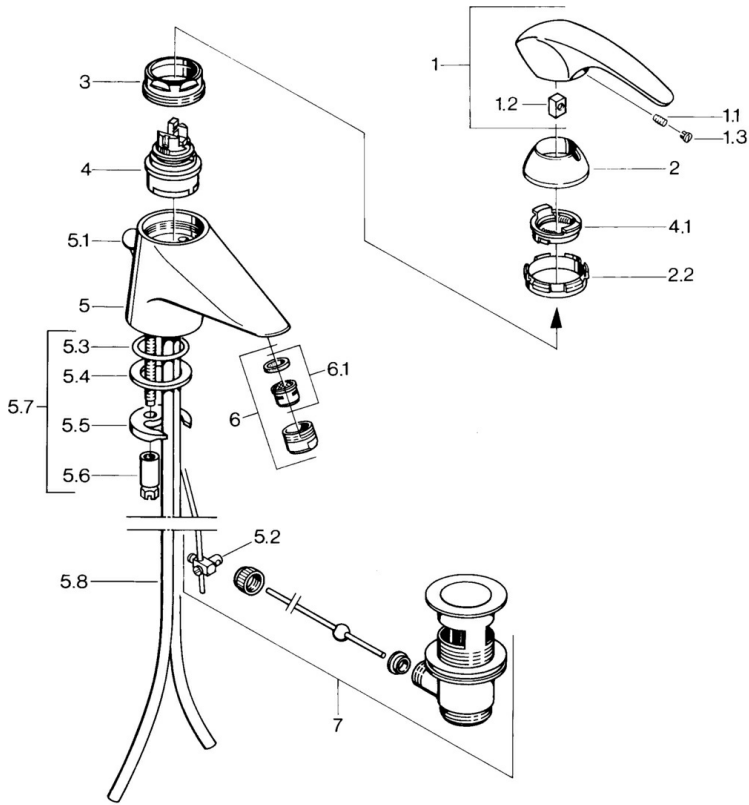

EAN: 4015474634992
static.hansa.com/0209210194

- Waschtisch
- Einhebelmischer
- Standmontage
- Edelmessing
- Feststehender Auslauf

Technische Daten

Technische Eigenschaften

Warmwasserversorgung	max. +80°C
Arbeitsdruck	0.5-10 bar
Werkstoff	Messing

Ersatzteile

SP02092101

	Name	Art.-Nr.
1.1	Schraube, M5x8, SW2.5	59904755
1.2	Kunststoffadapter	59904778
1.3	Blindstopfen, hot/cold	59906705
2	Abdeckkappe Ausgelaufen	59910582
2.2	Zubehörteil Ausgelaufen	59910586
3	Ringschraube, M50x1, SW45	59904775
4	Kartusche, 4.8 Eco-Top	59911431
4	Kartusche, 4.8 eco	59904601
4.1	Warmwasser Begrenzer	59904759
5.2	Gelenkstück	59904624
5.3	O-Ring, d 38x3.5	59910236
5.4	Dichtung, 48x33.5x2	59902283
5.5	Befestigungsplatte	59904765
5.6	Schraube, M8x1, SW13	59904766
5.7	Befestigungssatz	59910749
5.8	Rohr Ausgelaufen	59911059
6	Luftsprudler, M24x1 STD CC A Edelmessing Ausgelaufen	59906580
6	Luftsprudler, M24x1 A Weiss Ausgelaufen	59905419
6	Luftsprudler, M24x1 STD HC A	59902366
6.1	Luftsprudler, M22/24 A	59902081
7	Ablaufgarnitur Edelmessing Ausgelaufen	59906734
7	Ablaufgarnitur	59904620