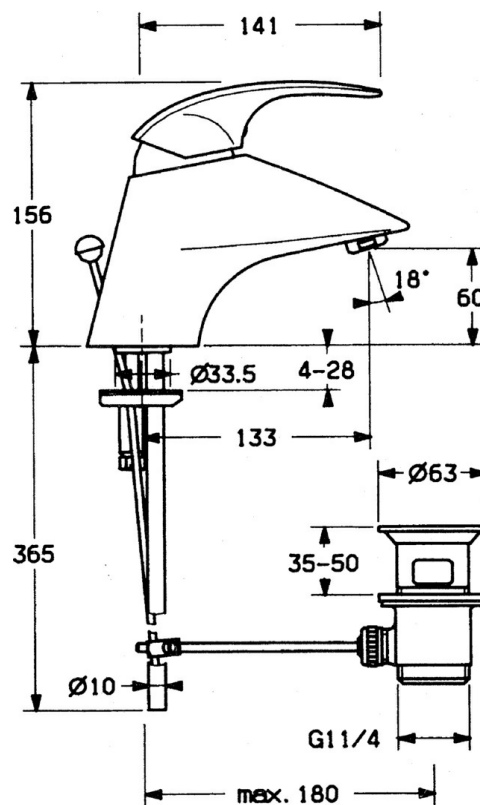

EAN: 4015474634992
static.hansa.com/0209210194

- Umyvadlo
- Jednopáková
- Stojánková
- Ušlechtilá mosaz
- Pevné výtokové rameno

Technické údaje

Technické vlastnosti

Zdroj teplé vody	max. +80°C
Pracovní tlak	0.5-10 bar
Materiál	Mosaz