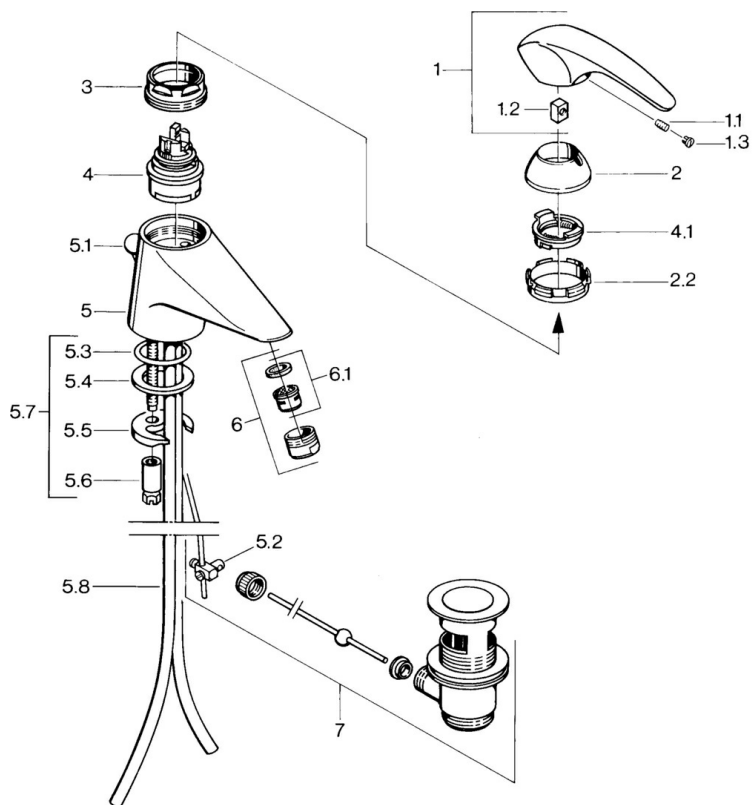

EAN: 4015474638983  
[static.hansa.com/0209210184](http://static.hansa.com/0209210184)

- Umývadlo
- Jednopáková
- Stojanková
- Čierna
- Pevné výtokové rameno

### Technické vlastnosti

Dodávka teplej vody	<b>max. +80°C</b>
Pracovný tlak	<b>0.5-10 bar</b>
Materiál	<b>Mosadz</b>

### SP02092101

	Názov	Kód
1.1	Skrutka, M5x8, SW2.5	59904755
1.2	Klzné puzdro	59904778
1.3	Plug, hot/cold	59906705
2	Krytka Ukončené	59910582
2.2	Dodávka Ukončené	59910586
3	Očné skrutka, M50x1, SW45	59904775
4	Kartuš, 4.8 Eco-Top	59911431
4	Kartuš, 4.8 eco	59904601
4.1	Hot water limiter	59904759
5.2	Spojovací diel tiahla	59904624
5.3	O-kružok, d 38x3.5	59910236
5.4	Tesnenie, 48x33.5x2	59902283
5.5		59904765
5.6	Skrutka, M8x1, SW13	59904766
5.7	Upevňovací set	59910749
5.8	Potrubie Ukončené	59911059
6	Aerator, M24x1 STD CC A Ušľachtilá mosadz Ukončené	59906580
6	Aerator, M24x1 A Biela Ukončené	59905419
6	Aerator, M24x1 STD HC A	59902366
6.1	Aerator, M22/24 A	59902081
7	Vypúšťací ventil umývadla Ušľachtilá mosadz Ukončené	59906734
7	Vypúšťací ventil umývadla	59904620