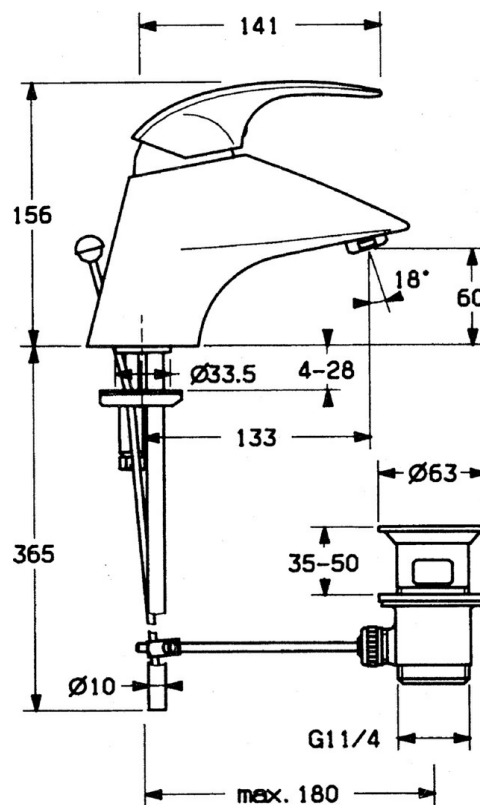

EAN: 4015474638983  
[static.hansa.com/0209210184](http://static.hansa.com/0209210184)

- Umývadlo
- Jednopáková
- Stojanková
- Čierna
- Pevné výtokové rameno

### Technické vlastnosti

Dodávka teplej vody	<b>max. +80°C</b>
Pracovný tlak	<b>0.5-10 bar</b>
Materiál	<b>Mosadz</b>

### SP02092101

	Názov	Kód
1.1	Skrutka, M5x8, SW2.5	59904755
1.2	Klzné puzdro	59904778
1.3	Plug, hot/cold	59906705
2	Krytka Ukončené	59910582
2.2	Dodávka Ukončené	59910586
3	Očné skrutka, M50x1, SW45	59904775
4	Kartuš, 4.8 Eco-Top	59911431
4	Kartuš, 4.8 eco	59904601
4.1	Hot water limiter	59904759
5.2	Spojovací diel tiahla	59904624
5.3	O-kružok, d 38x3.5	59910236
5.4	Tesnenie, 48x33.5x2	59902283
5.5		59904765
5.6	Skrutka, M8x1, SW13	59904766
5.7	Upevňovací set	59910749
5.8	Potrubie Ukončené	59911059
6	Aerator, M24x1 STD CC A Ušľachtilá mosadz Ukončené	59906580
6	Aerator, M24x1 A Biela Ukončené	59905419
6	Aerator, M24x1 STD HC A	59902366
6.1	Aerator, M22/24 A	59902081
7	Vypúšťací ventil umývadla Ušľachtilá mosadz Ukončené	59906734
7	Vypúšťací ventil umývadla	59904620