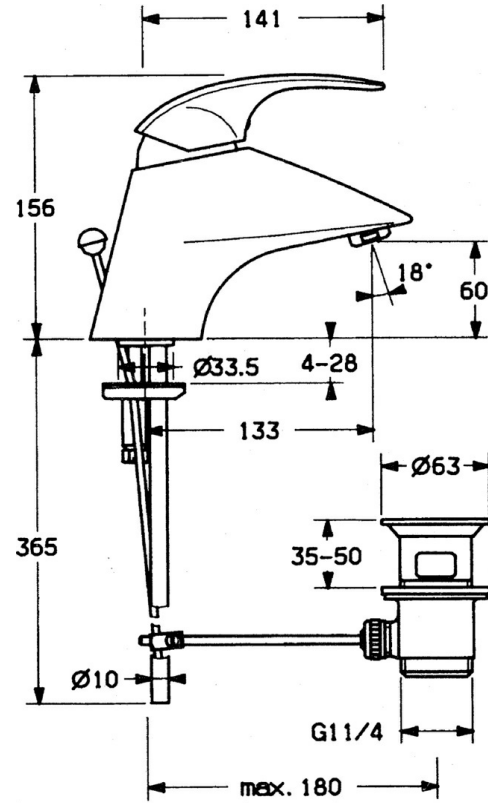

EAN: 4015474638983
static.hansa.com/0209210184

- Wastafel
- Eengreeps
- Wastafelmontage
- Zwart
- Vaste uitloop

Technische gegevens

Technische eigenschappen

Warmwatertoevoer	max. +80°C
Werkdruk	0.5-10 bar
Materiaal	brass

Reserveonderdelen

SP02092101

	Naam	Code
1.1	Schroef, M5x8, SW2.5	59904755
1.2	Joint klassiek uitloop	59904778
1.3	Plug, hot/cold	59906705
2	Kap Chroom Stopgezet	59910582
2.2	Toevoer Stopgezet	59910586
3	Schroefoog, M50x1, SW45	59904775
4	Binnenwerk, 4.8 Eco-Top	59911431
4	Binnenwerk, 4.8 eco	59904601
4.1	Hot water limiter	59904759
5.2	Gewrichtstuk	59904624
5.3	O-ring, d 38x3.5	59910236
5.4	Dichting, 48x33.5x2	59902283
5.5	Fixing plate	59904765
5.6	Schroef, M8x1, SW13	59904766
5.7	Bevestigingsset	59910749
5.8	Pijp Chroom Stopgezet	59911059
6	Mousseur, M24x1 STD CC A Edelmessing Stopgezet	59906580
6	Mousseur, M24x1 A Wit Stopgezet	59905419
6	Mousseur, M24x1 STD HC A Chroom	59902366
6.1	Mousseur, M22/24 A	59902081
7	Wastegarnituur Edelmessing Stopgezet	59906734
7	Wastegarnituur Chroom	59904620