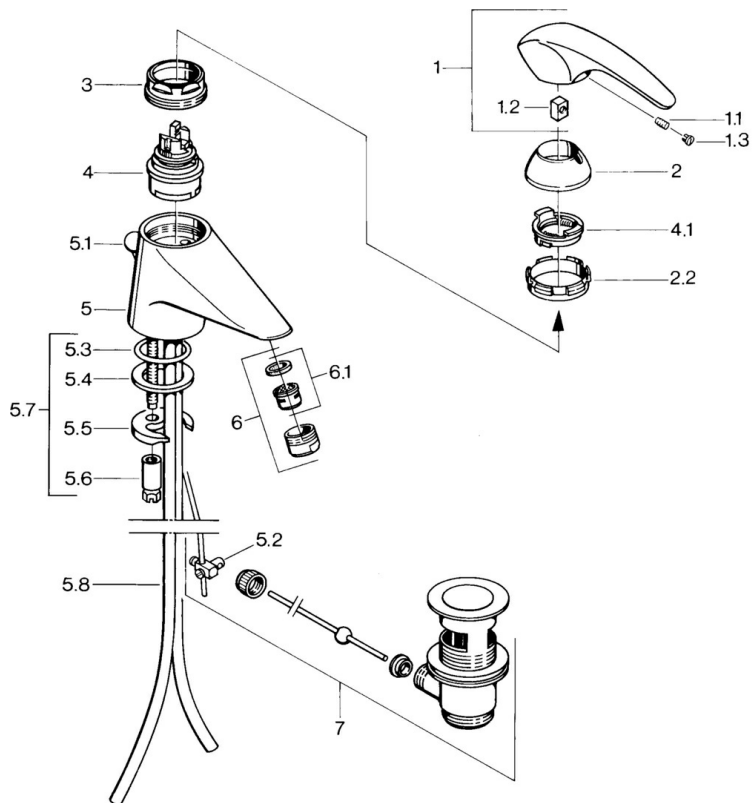

EAN: 4015474638983
static.hansa.com/0209210184

- Wastafel
- Eengreeps
- Wastafelmontage
- Zwart
- Vaste uitloop

Technische gegevens

Technische eigenschappen

Warmwatertoevoer	max. +80°C
Werkdruk	0.5-10 bar
Materiaal	brass

Reserveonderdelen

SP02092101

	Naam	Code
1.1	Schroef, M5x8, SW2.5	59904755
1.2	Joint klassiek uitloop	59904778
1.3	Plug, hot/cold	59906705
2	Kap Chroom Stopgezet	59910582
2.2	Toevoer Stopgezet	59910586
3	Schroefoog, M50x1, SW45	59904775
4	Binnenwerk, 4.8 Eco-Top	59911431
4	Binnenwerk, 4.8 eco	59904601
4.1	Hot water limiter	59904759
5.2	Gewrichtstuk	59904624
5.3	O-ring, d 38x3.5	59910236
5.4	Dichting, 48x33.5x2	59902283
5.5	Fixing plate	59904765
5.6	Schroef, M8x1, SW13	59904766
5.7	Bevestigingsset	59910749
5.8	Pijp Chroom Stopgezet	59911059
6	Mousseur, M24x1 STD CC A Edelmessing Stopgezet	59906580
6	Mousseur, M24x1 A Wit Stopgezet	59905419
6	Mousseur, M24x1 STD HC A Chroom	59902366
6.1	Mousseur, M22/24 A	59902081
7	Wastegarnituur Edelmessing Stopgezet	59906734
7	Wastegarnituur Chroom	59904620