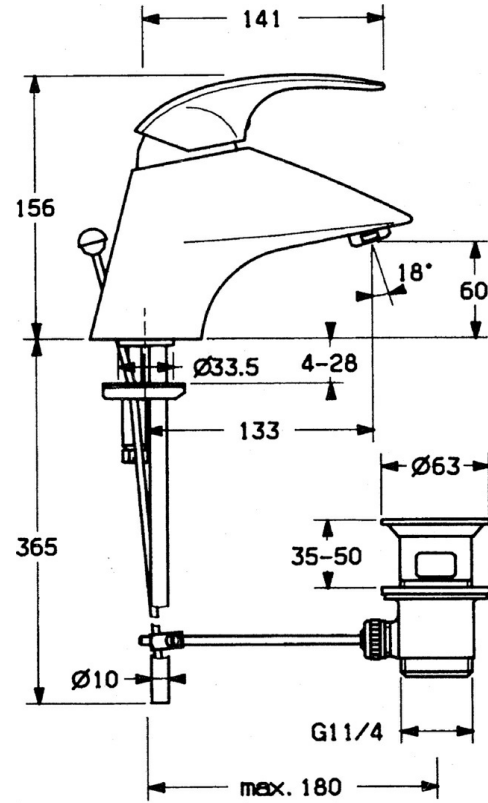

EAN: 4015474638983
static.hansa.com/0209210184

- Lavabo
- Monocomando
- Montaggio d'appoggio
- Nero
- Bocca fissa

Dati tecnici

Caratteristiche tecniche

Fornitura di acqua calda	max. +80°C
Pressione di esercizio	0.5-10 bar
Materiale	Ottone

Parti di ricambio

SP02092101

	Nome	Codice
1.1	Screw, M5x8, SW2.5	59904755
1.2	Adattatore	59904778
1.3	Tappo, hot/cold	59906705
2	Cappuccio Cromo Fuori produzione	59910582
2.2	Fornitura Fuori produzione	59910586
3	Vite eye, M50x1, SW45	59904775
4	Cartuccia, 4.8 Eco-Top	59911431
4	Cartuccia, 4.8 eco	59904601
4.1	Hot water limiter	59904759
5.2	Snodo	59904624
5.3	O-ring, d 38x3.5	59910236
5.4	Giunto, 48x33.5x2	59902283
5.5	Fixing plate	59904765
5.6	Screw, M8x1, SW13	59904766
5.7	Set di fissaggio	59910749
5.8	Cromo Fuori produzione	59911059
6	Aeratore, M24x1 STD CC A Ottone lucido Fuori produzione	59906580
6	Aeratore, M24x1 A Bianco Fuori produzione	59905419
6	Aeratore, M24x1 STD HC A Cromo	59902366
6.1	Aeratore, M22/24 A	59902081
7	Scarico a saltarello Ottone lucido Fuori produzione	59906734
7	Scarico a saltarello Cromo	59904620