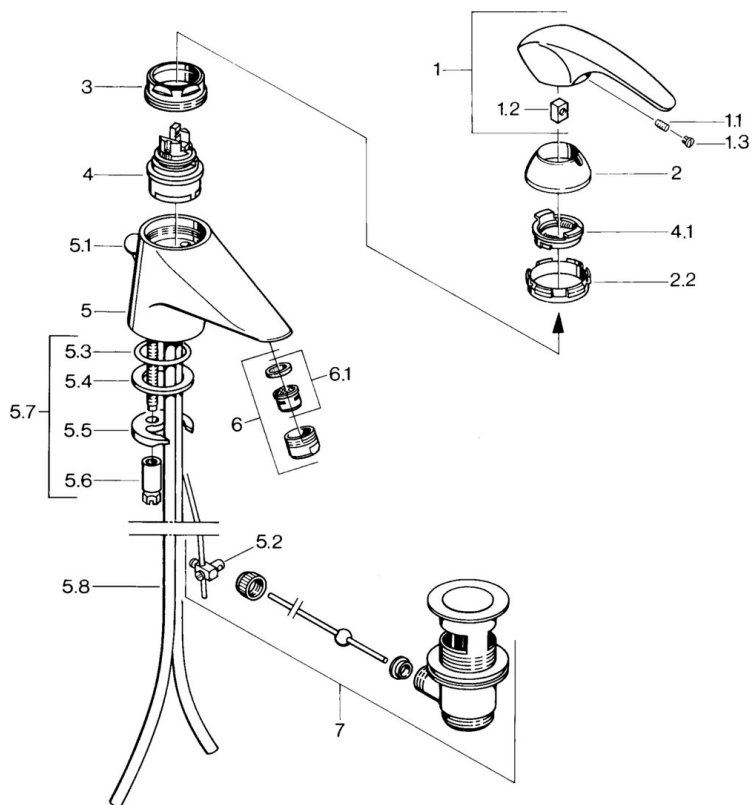

EAN: 4015474638983
static.hansa.com/0209210184

- Lavabo
- Monocomando
- Montaggio d'appoggio
- Nero
- Bocca fissa

Dati tecnici

Caratteristiche tecniche

Fornitura di acqua calda	max. +80°C
Pressione di esercizio	0.5-10 bar
Materiale	Ottone

Parti di ricambio

SP02092101

	Nome	Codice
1.1	Screw, M5x8, SW2.5	59904755
1.2	Adattatore	59904778
1.3	Tappo, hot/cold	59906705
2	Cappuccio Cromo Fuori produzione	59910582
2.2	Fornitura Fuori produzione	59910586
3	Vite eye, M50x1, SW45	59904775
4	Cartuccia, 4.8 Eco-Top	59911431
4	Cartuccia, 4.8 eco	59904601
4.1	Hot water limiter	59904759
5.2	Snodo	59904624
5.3	O-ring, d 38x3.5	59910236
5.4	Giunto, 48x33.5x2	59902283
5.5	Fixing plate	59904765
5.6	Screw, M8x1, SW13	59904766
5.7	Set di fissaggio	59910749
5.8	Cromo Fuori produzione	59911059
6	Aeratore, M24x1 STD CC A Ottone lucido Fuori produzione	59906580
6	Aeratore, M24x1 A Bianco Fuori produzione	59905419
6	Aeratore, M24x1 STD HC A Cromo	59902366
6.1	Aeratore, M22/24 A	59902081
7	Scarico a saltarello Ottone lucido Fuori produzione	59906734
7	Scarico a saltarello Cromo	59904620