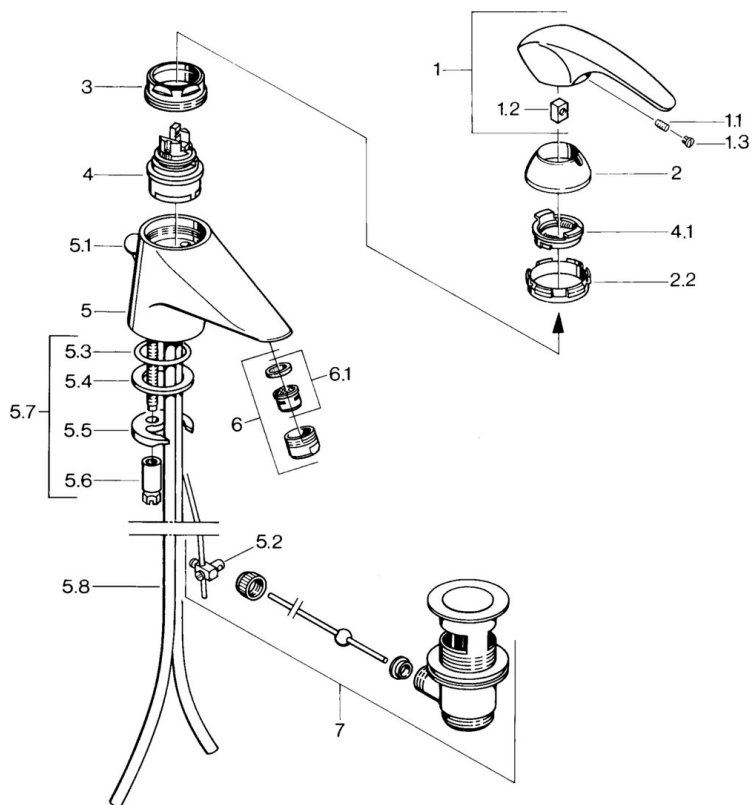

EAN: 4015474638983
static.hansa.com/0209210184

- Lavabo
- Monocommande
- Montage sur plaque
- Noir
- Bec fixe

Caractéristiques techniques

Caractéristiques techniques

Alimentation en eau chaude	max. +80°C
Pression de service	0.5-10 bar
Matériau	brass

Pièces de rechange

SP02092101

	Nom	Code
1.1	Vis, M5x8, SW2.5	59904755
1.2	Kit de joints pour bec	59904778
1.3	Bouchon cache trou, hot/cold	59906705
2	Chape Arrêté	59910582
2.2	Matériel Arrêté	59910586
3	Vis Loop, M50x1, SW45	59904775
4	Cartouche, 4.8 Eco-Top	59911431
4	Cartouche, 4.8 eco	59904601
4.1	Hot water limiter	59904759
5.2	Joint	59904624
5.3	Joint, d 38x3.5	59910236
5.4	Joint, 48x33.5x2	59902283
5.5	Fixing plate	59904765
5.6	Vis, M8x1, SW13	59904766
5.7	Ensemble de fixation	59910749
5.8	Tuyau Arrêté	59911059
6	Aérateur, M24x1 STD CC A Laiton Arrêté	59906580
6	Aérateur, M24x1 A Blanc Arrêté	59905419
6	Aérateur, M24x1 STD HC A	59902366
6.1	Aérateur, M22/24 A	59902081
7	Vidage Laiton Arrêté	59906734
7	Vidage	59904620