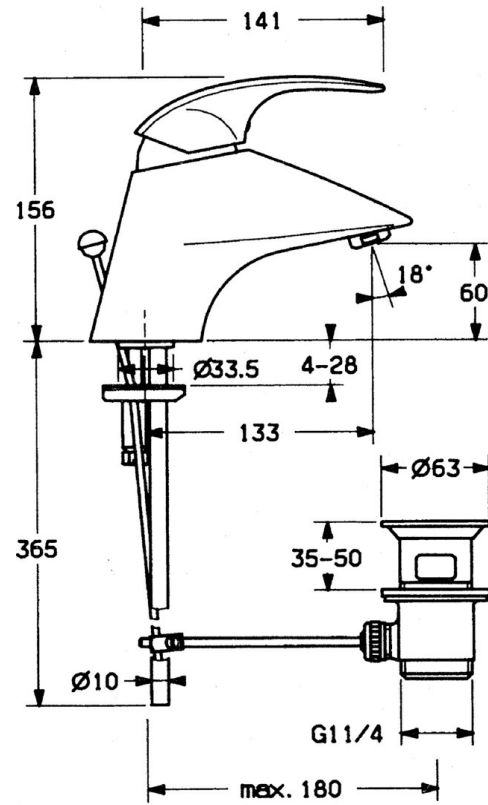

EAN: 4015474638983
static.hansa.com/0209210184

- Lavabo
- Monocommande
- Montage sur plaque
- Noir
- Bec fixe

Caractéristiques techniques

Caractéristiques techniques

Alimentation en eau chaude	max. +80°C
Pression de service	0.5-10 bar
Matériau	brass

Pièces de rechange

SP02092101

	Nom	Code
1.1	Vis, M5x8, SW2.5	59904755
1.2	Kit de joints pour bec	59904778
1.3	Bouchon cache trou, hot/cold	59906705
2	Chape Arrêté	59910582
2.2	Matériel Arrêté	59910586
3	Vis Loop, M50x1, SW45	59904775
4	Cartouche, 4.8 Eco-Top	59911431
4	Cartouche, 4.8 eco	59904601
4.1	Hot water limiter	59904759
5.2	Joint	59904624
5.3	Joint, d 38x3.5	59910236
5.4	Joint, 48x33.5x2	59902283
5.5	Fixing plate	59904765
5.6	Vis, M8x1, SW13	59904766
5.7	Ensemble de fixation	59910749
5.8	Tuyau Arrêté	59911059
6	Aérateur, M24x1 STD CC A Laiton Arrêté	59906580
6	Aérateur, M24x1 A Blanc Arrêté	59905419
6	Aérateur, M24x1 STD HC A	59902366
6.1	Aérateur, M22/24 A	59902081
7	Vidage Laiton Arrêté	59906734
7	Vidage	59904620