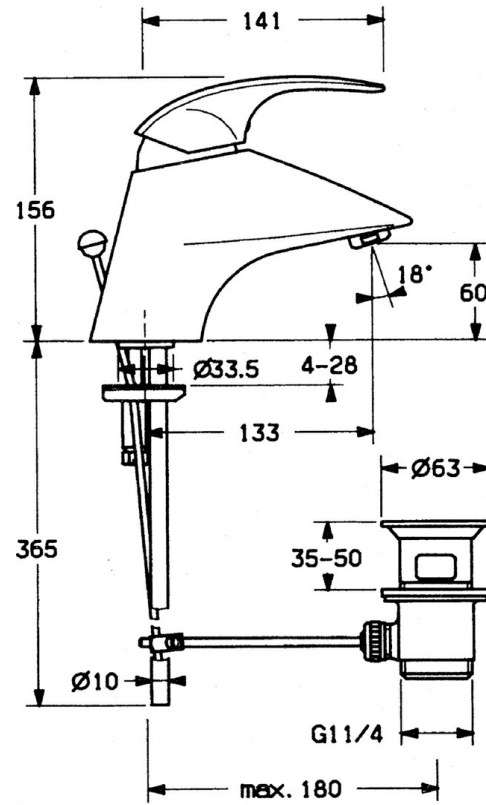

EAN: 4015474638983
static.hansa.com/0209210184

- Waschtisch
- Einhebelmischer
- Standmontage
- Schwarz
- Feststehender Auslauf

Technische Daten

Technische Eigenschaften

Warmwasserversorgung	max. +80°C
Arbeitsdruck	0.5-10 bar
Werkstoff	Messing

Ersatzteile

SP02092101

	Name	Art.-Nr.
1.1	Schraube, M5x8, SW2.5	59904755
1.2	Kunststoffadapter	59904778
1.3	Blindstopfen, hot/cold	59906705
2	Abdeckkappe Ausgelaufen	59910582
2.2	Zubehöerteil Ausgelaufen	59910586
3	Ringschraube, M50x1, SW45	59904775
4	Kartusche, 4,8 Eco-Top	59911431
4	Kartusche, 4,8 eco	59904601
4.1	Warmwasser Begrenzer	59904759
5.2	Gelenkstück	59904624
5.3	O-Ring, d 38x3.5	59910236
5.4	Dichtung, 48x33.5x2	59902283
5.5	Befestigungsplatte	59904765
5.6	Schraube, M8x1, SW13	59904766
5.7	Befestigungssatz	59910749
5.8	Rohr Ausgelaufen	59911059
6	Luftsprudler, M24x1 STD CC A Edelmessing Ausgelaufen	59906580
6	Luftsprudler, M24x1 A Weiss Ausgelaufen	59905419
6	Luftsprudler, M24x1 STD HC A	59902366
6.1	Luftsprudler, M22/24 A	59902081
7	Ablaufgarnitur Edelmessing Ausgelaufen	59906734
7	Ablaufgarnitur	59904620