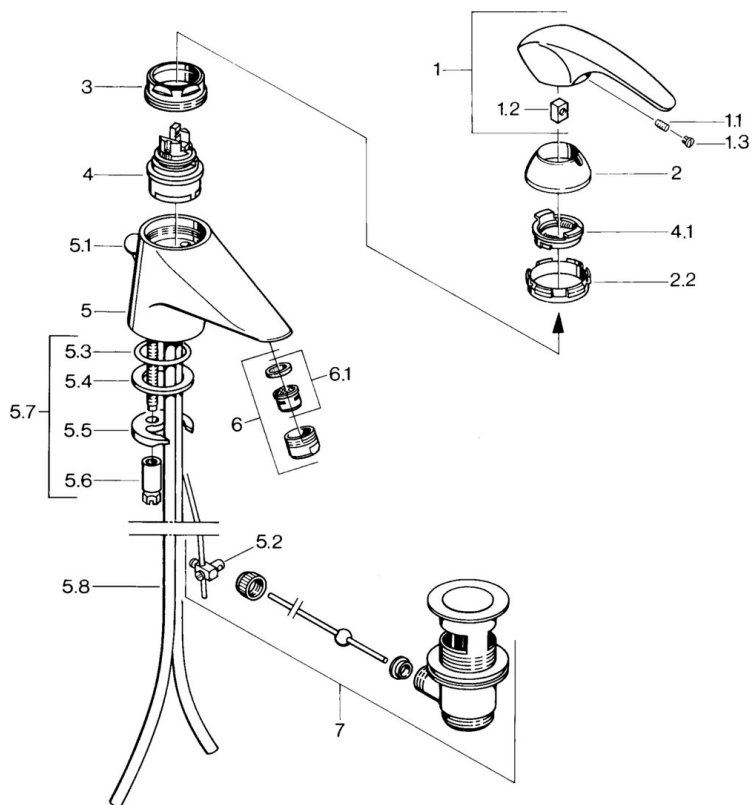

EAN: 4015474638983
static.hansa.com/0209210184

- Waschtisch
- Einhebelmischer
- Standmontage
- Schwarz
- Feststehender Auslauf

Technische Daten

Technische Eigenschaften

Warmwasserversorgung	max. +80°C
Arbeitsdruck	0.5-10 bar
Werkstoff	Messing

Ersatzteile

SP02092101

	Name	Art.-Nr.
1.1	Schraube, M5x8, SW2.5	59904755
1.2	Kunststoffadapter	59904778
1.3	Blindstopfen, hot/cold	59906705
2	Abdeckkappe Ausgelaufen	59910582
2.2	Zubehöerteil Ausgelaufen	59910586
3	Ringschraube, M50x1, SW45	59904775
4	Kartusche, 4,8 Eco-Top	59911431
4	Kartusche, 4,8 eco	59904601
4.1	Warmwasser Begrenzer	59904759
5.2	Gelenkstück	59904624
5.3	O-Ring, d 38x3.5	59910236
5.4	Dichtung, 48x33.5x2	59902283
5.5	Befestigungsplatte	59904765
5.6	Schraube, M8x1, SW13	59904766
5.7	Befestigungssatz	59910749
5.8	Rohr Ausgelaufen	59911059
6	Luftsprudler, M24x1 STD CC A Edelmessing Ausgelaufen	59906580
6	Luftsprudler, M24x1 A Weiss Ausgelaufen	59905419
6	Luftsprudler, M24x1 STD HC A	59902366
6.1	Luftsprudler, M22/24 A	59902081
7	Ablaufgarnitur Edelmessing Ausgelaufen	59906734
7	Ablaufgarnitur	59904620