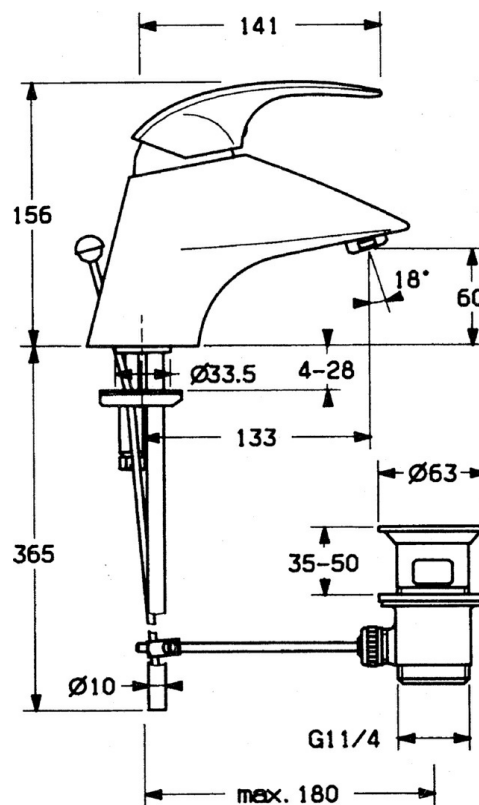

EAN: 4015474638983
static.hansa.com/0209210184

- Umyvadlo
- Jednopáková
- Stojánková
- Černá
- Pevné výtokové rameno

Technické údaje

Technické vlastnosti

Zdroj teplé vody	max. +80°C
Pracovní tlak	0.5-10 bar
Materiál	Mosaz

Náhradní díly

SP02092101

	Název	Kód
1.1	Šroub, M5x8, SW2.5	59904755
1.2	Kluzné pouzdro (osazené)	59904778
1.3	Plug, hot/cold	59906705
2	Krytka Ukončeno	59910582
2.2	Dodávka Ukončeno	59910586
3	Oční šroub, M50x1, SW45	59904775
4	Kartuše, 4.8 Eco-Top	59911431
4	Kartuše, 4.8 eco	59904601
4.1	Hot water limiter	59904759
5.2	Spojovací díl táhel	59904624
5.3	O-kroužek, d 38x3.5	59910236
5.4	Těsnění, 48x33.5x2	59902283
5.5	Upevňovací deska	59904765
5.6	Šroub, M8x1, SW13	59904766
5.7	Upevňovací set	59910749
5.8	Roura Ukončeno	59911059
6	Aerator, M24x1 STD CC A Ušlechtilá mosaz Ukončeno	59906580
6	Aerator, M24x1 A Bílá Ukončeno	59905419
6	Aerator, M24x1 STD HC A	59902366
6.1	Aerator, M22/24 A	59902081
7	Vypouštěcí ventil Ušlechtilá mosaz Ukončeno	59906734
7	Vypouštěcí ventil	59904620