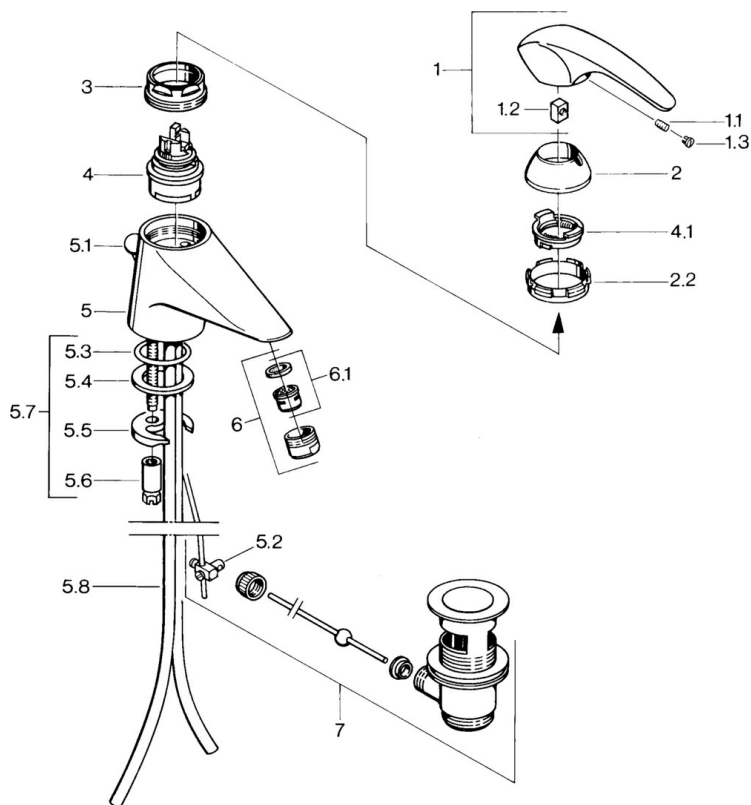

EAN: 4015474638983
static.hansa.com/0209210184

- Umyvadlo
- Jednopáková
- Stojánková
- Černá
- Pevné výtokové rameno

Technické údaje

Technické vlastnosti

Zdroj teplé vody	max. +80°C
Pracovní tlak	0.5-10 bar
Materiál	Mosaz

Náhradní díly

SP02092101

	Název	Kód
1.1	Šroub, M5x8, SW2.5	59904755
1.2	Kluzné pouzdro (osazené)	59904778
1.3	Plug, hot/cold	59906705
2	Krytka Ukončeno	59910582
2.2	Dodávka Ukončeno	59910586
3	Oční šroub, M50x1, SW45	59904775
4	Kartuše, 4.8 Eco-Top	59911431
4	Kartuše, 4.8 eco	59904601
4.1	Hot water limiter	59904759
5.2	Spojovací díl táhel	59904624
5.3	O-kroužek, d 38x3.5	59910236
5.4	Těsnění, 48x33.5x2	59902283
5.5	Upevňovací deska	59904765
5.6	Šroub, M8x1, SW13	59904766
5.7	Upevňovací set	59910749
5.8	Roura Ukončeno	59911059
6	Aerator, M24x1 STD CC A Ušlechtilá mosaz Ukončeno	59906580
6	Aerator, M24x1 A Bílá Ukončeno	59905419
6	Aerator, M24x1 STD HC A	59902366
6.1	Aerator, M22/24 A	59902081
7	Vypouštěcí ventil Ušlechtilá mosaz Ukončeno	59906734
7	Vypouštěcí ventil	59904620