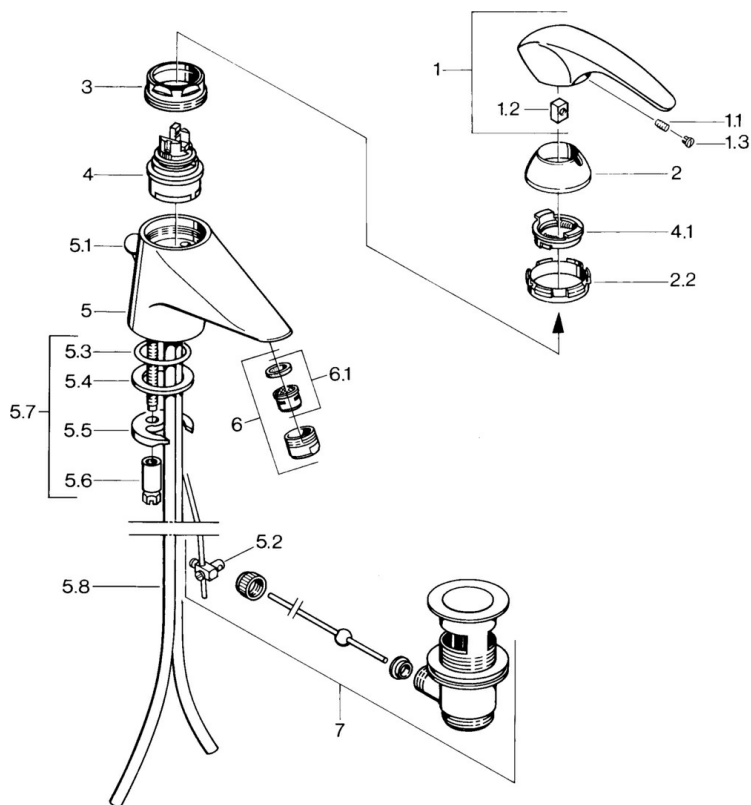

EAN: 4015474634978  
[static.hansa.com/0209210182](http://static.hansa.com/0209210182)

- Umývadlo
- Jednopáková
- Stojanková
- Biela
- Pevné výtokové rameno

### Technické vlastnosti

Dodávka teplej vody	<b>max. +80°C</b>
Pracovný tlak	<b>0.5-10 bar</b>
Materiál	<b>Mosadz</b>

### SP02092101

	Názov	Kód
1.1	Skrutka, M5x8, SW2.5	59904755
1.2	Klzné puzdro	59904778
1.3	Plug, hot/cold	59906705
2	Krytka Ukončené	59910582
2.2	Dodávka Ukončené	59910586
3	Očné skrutka, M50x1, SW45	59904775
4	Kartuš, 4.8 Eco-Top	59911431
4	Kartuš, 4.8 eco	59904601
4.1	Hot water limiter	59904759
5.2	Spojovací diel tiahla	59904624
5.3	O-kružok, d 38x3.5	59910236
5.4	Tesnenie, 48x33.5x2	59902283
5.5		59904765
5.6	Skrutka, M8x1, SW13	59904766
5.7	Upevňovací set	59910749
5.8	Potrubie Ukončené	59911059
6	Aerator, M24x1 STD CC A Ušľachtilá mosadz Ukončené	59906580
6	Aerator, M24x1 A Biela Ukončené	59905419
6	Aerator, M24x1 STD HC A	59902366
6.1	Aerator, M22/24 A	59902081
7	Vypúšťací ventil umývadla Ušľachtilá mosadz Ukončené	59906734
7	Vypúšťací ventil umývadla	59904620