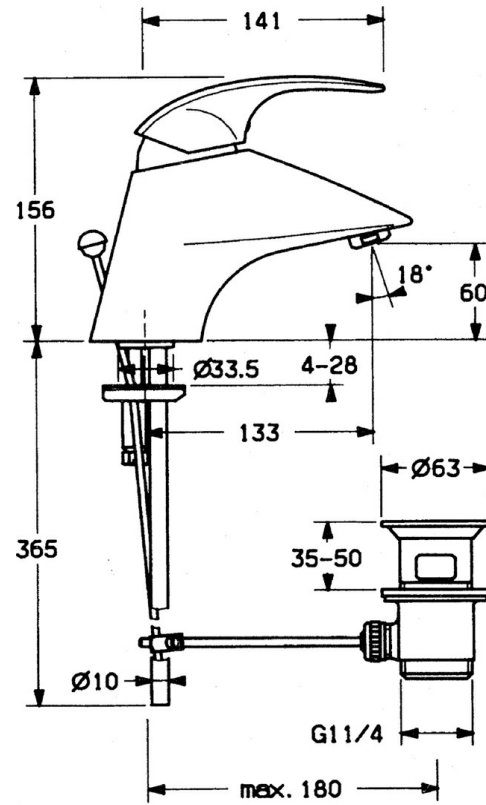

EAN: 4015474634978  
[static.hansa.com/0209210182](http://static.hansa.com/0209210182)

- Umývadlo
- Jednopáková
- Stojanková
- Biela
- Pevné výtokové rameno

### Technické vlastnosti

Dodávka teplej vody	<b>max. +80°C</b>
Pracovný tlak	<b>0.5-10 bar</b>
Materiál	<b>Mosadz</b>

### SP02092101

	Názov	Kód
1.1	Skrutka, M5x8, SW2.5	59904755
1.2	Klzné puzdro	59904778
1.3	Plug, hot/cold	59906705
2	Krytka Ukončené	59910582
2.2	Dodávka Ukončené	59910586
3	Očné skrutka, M50x1, SW45	59904775
4	Kartuš, 4.8 Eco-Top	59911431
4	Kartuš, 4.8 eco	59904601
4.1	Hot water limiter	59904759
5.2	Spojovací diel tiahla	59904624
5.3	O-kružok, d 38x3.5	59910236
5.4	Tesnenie, 48x33.5x2	59902283
5.5		59904765
5.6	Skrutka, M8x1, SW13	59904766
5.7	Upevňovací set	59910749
5.8	Potrubie Ukončené	59911059
6	Aerator, M24x1 STD CC A Ušľachtilá mosadz Ukončené	59906580
6	Aerator, M24x1 A Biela Ukončené	59905419
6	Aerator, M24x1 STD HC A	59902366
6.1	Aerator, M22/24 A	59902081
7	Vypúšťací ventil umývadla Ušľachtilá mosadz Ukončené	59906734
7	Vypúšťací ventil umývadla	59904620