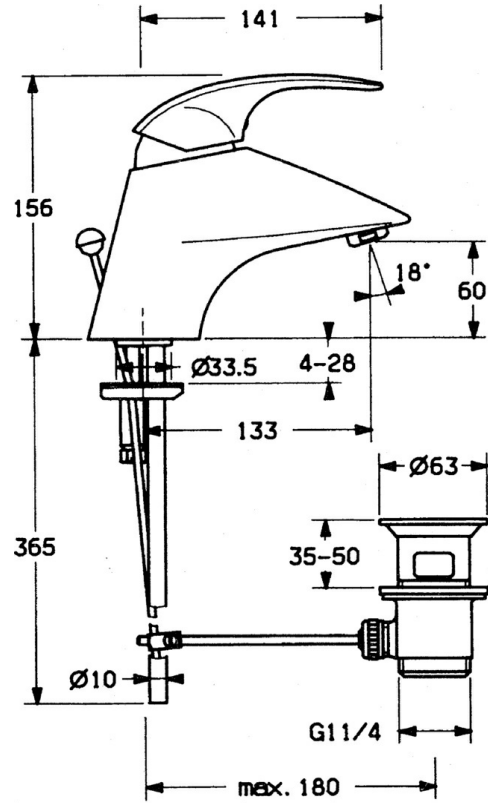

EAN: 4015474634978  
[static.hansa.com/0209210182](http://static.hansa.com/0209210182)

- Wastafel
- Eengreeps
- Wastafelmontage
- Wit
- Vaste uitloop

### Technische eigenschappen

Warmwatertoevoer	max. +80°C
Werkdruk	0.5-10 bar
Materiaal	brass

### SP02092101

	Naam	Code
1.1	Schroef, M5x8, SW2.5	59904755
1.2	Joint klassiek uitloop	59904778
1.3	Plug, hot/cold	59906705
2	Kap Chroom Stopgezet	59910582
2.2	Toevoer Stopgezet	59910586
3	Schroefoog, M50x1, SW45	59904775
4	Binnenwerk, 4.8 Eco-Top	59911431
4	Binnenwerk, 4.8 eco	59904601
4.1	Hot water limiter	59904759
5.2	Gewrichtstuk	59904624
5.3	O-ring, d 38x3.5	59910236
5.4	Dichting, 48x33.5x2	59902283
5.5	Fixing plate	59904765
5.6	Schroef, M8x1, SW13	59904766
5.7	Bevestigingsset	59910749
5.8	Pijp Chroom Stopgezet	59911059
6	Mousseur, M24x1 STD CC A Edelmessing Stopgezet	59906580
6	Mousseur, M24x1 A Wit Stopgezet	59905419
6	Mousseur, M24x1 STD HC A Chroom	59902366
6.1	Mousseur, M22/24 A	59902081
7	Wastegarnituur Edelmessing Stopgezet	59906734
7	Wastegarnituur Chroom	59904620