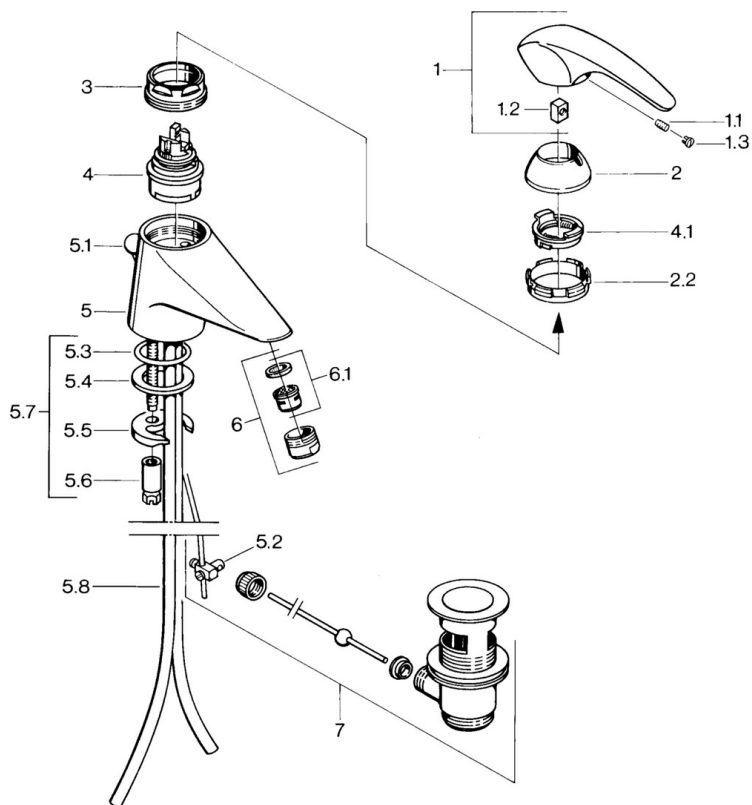

EAN: 4015474634978  
[static.hansa.com/0209210182](http://static.hansa.com/0209210182)

- Wastafel
- Eengreeps
- Wastafelmontage
- Wit
- Vaste uitloop

## Technische gegevens

### Technische eigenschappen

Warmwatertoevoer	max. +80°C
Werkdruk	0.5-10 bar
Materiaal	brass

### SP02092101

	Naam	Code
1.1	Schroef, M5x8, SW2.5	59904755
1.2	Joint klassiek uitloop	59904778
1.3	Plug, hot/cold	59906705
2	Kap Chroom Stopgezet	59910582
2.2	Toevoer Stopgezet	59910586
3	Schroefoog, M50x1, SW45	59904775
4	Binnenwerk, 4.8 Eco-Top	59911431
4	Binnenwerk, 4.8 eco	59904601
4.1	Hot water limiter	59904759
5.2	Gewrichtstuk	59904624
5.3	O-ring, d 38x3.5	59910236
5.4	Dichting, 48x33.5x2	59902283
5.5	Fixing plate	59904765
5.6	Schroef, M8x1, SW13	59904766
5.7	Bevestigingsset	59910749
5.8	Pijp Chroom Stopgezet	59911059
6	Mousseur, M24x1 STD CC A Edelmessing Stopgezet	59906580
6	Mousseur, M24x1 A Wit Stopgezet	59905419
6	Mousseur, M24x1 STD HC A Chroom	59902366
6.1	Mousseur, M22/24 A	59902081
7	Wastegarnituur Edelmessing Stopgezet	59906734
7	Wastegarnituur Chroom	59904620