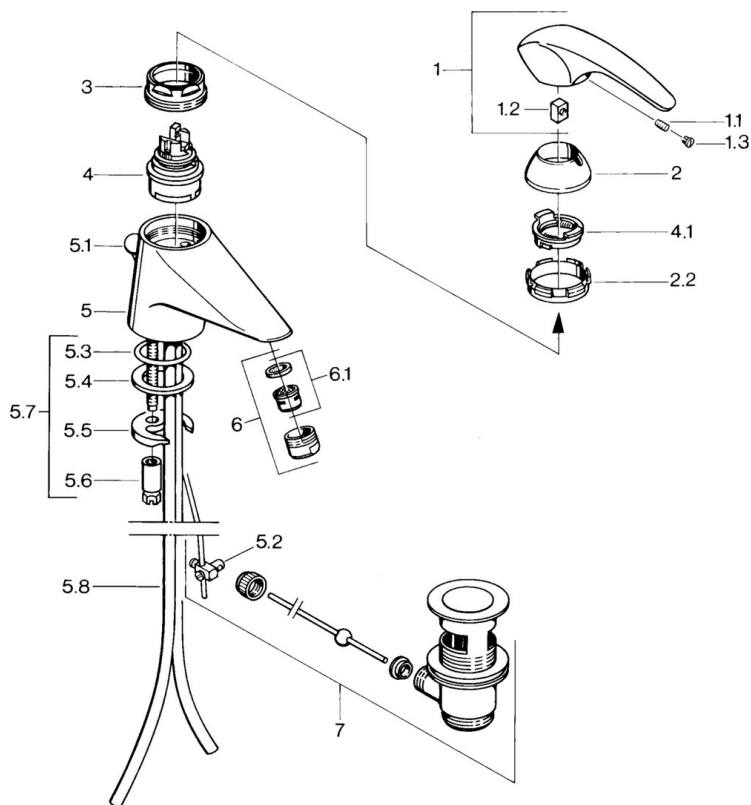

EAN: 4015474634978
static.hansa.com/0209210182

- Lavabo
- Monocomando
- Montaggio d'appoggio
- Bianco
- Bocca fissa

Dati tecnici

Caratteristiche tecniche

Fornitura di acqua calda	max. +80°C
Pressione di esercizio	0.5-10 bar
Materiale	Ottone

Parti di ricambio

SP02092101

	Nome	Codice
1.1	Screw, M5x8, SW2.5	59904755
1.2	Adattatore	59904778
1.3	Tappo, hot/cold	59906705
2	Cappuccio Cromo Fuori produzione	59910582
2.2	Fornitura Fuori produzione	59910586
3	Vite eye, M50x1, SW45	59904775
4	Cartuccia, 4.8 Eco-Top	59911431
4	Cartuccia, 4.8 eco	59904601
4.1	Hot water limiter	59904759
5.2	Snodo	59904624
5.3	O-ring, d 38x3.5	59910236
5.4	Giunto, 48x33.5x2	59902283
5.5	Fixing plate	59904765
5.6	Screw, M8x1, SW13	59904766
5.7	Set di fissaggio	59910749
5.8	Cromo Fuori produzione	59911059
6	Aereatore, M24x1 STD CC A Ottone lucido Fuori produzione	59906580
6	Aereatore, M24x1 A Bianco Fuori produzione	59905419
6	Aereatore, M24x1 STD HC A Cromo	59902366
6.1	Aereatore, M22/24 A	59902081
7	Scarico a saltarello Ottone lucido Fuori produzione	59906734
7	Scarico a saltarello Cromo	59904620