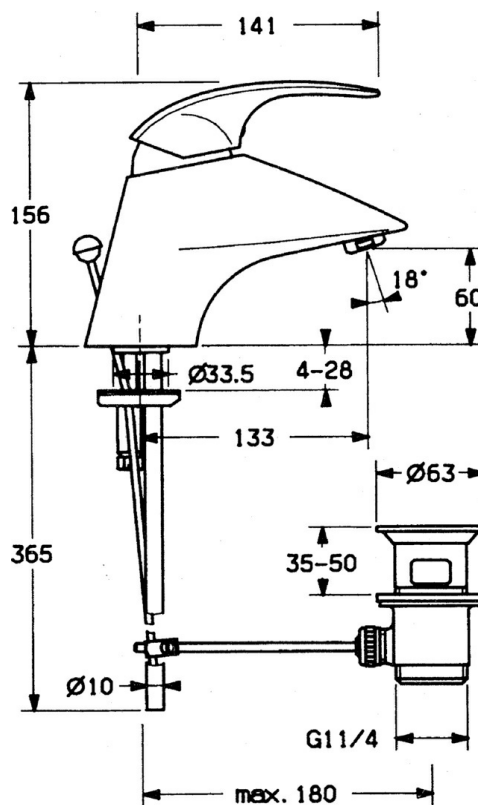

EAN: 4015474634978
static.hansa.com/0209210182

- Lavabo
- Monocomando
- Montaggio d'appoggio
- Bianco
- Bocca fissa

Dati tecnici

Caratteristiche tecniche

Fornitura di acqua calda	max. +80°C
Pressione di esercizio	0.5-10 bar
Materiale	Ottone

Parti di ricambio

SP02092101

	Nome	Codice
1.1	Screw, M5x8, SW2.5	59904755
1.2	Adattatore	59904778
1.3	Tappo, hot/cold	59906705
2	Cappuccio Cromo Fuori produzione	59910582
2.2	Fornitura Fuori produzione	59910586
3	Vite eye, M50x1, SW45	59904775
4	Cartuccia, 4.8 Eco-Top	59911431
4	Cartuccia, 4.8 eco	59904601
4.1	Hot water limiter	59904759
5.2	Snodo	59904624
5.3	O-ring, d 38x3.5	59910236
5.4	Giunto, 48x33.5x2	59902283
5.5	Fixing plate	59904765
5.6	Screw, M8x1, SW13	59904766
5.7	Set di fissaggio	59910749
5.8	Cromo Fuori produzione	59911059
6	Aereatore, M24x1 STD CC A Ottone lucido Fuori produzione	59906580
6	Aereatore, M24x1 A Bianco Fuori produzione	59905419
6	Aereatore, M24x1 STD HC A Cromo	59902366
6.1	Aereatore, M22/24 A	59902081
7	Scarico a saltarello Ottone lucido Fuori produzione	59906734
7	Scarico a saltarello Cromo	59904620