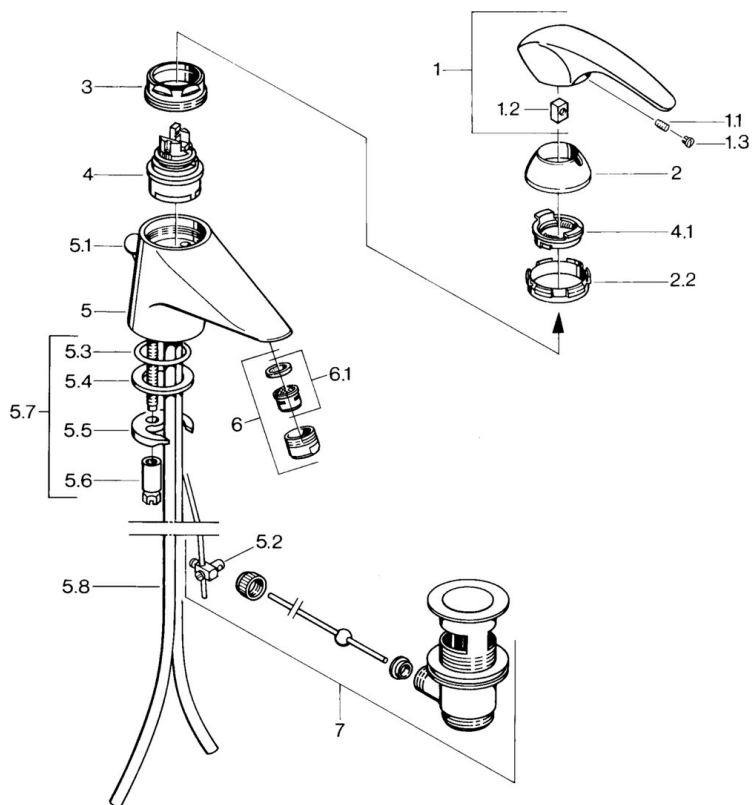

EAN: 4015474634978
static.hansa.com/0209210182

- Lavabo
- Monocommande
- Montage sur plaque
- Blanc
- Bec fixe

Caractéristiques techniques

Caractéristiques techniques

Alimentation en eau chaude	max. +80°C
Pression de service	0.5-10 bar
Matériau	brass

Pièces de rechange

SP02092101

	Nom	Code
1.1	Vis, M5x8, SW2.5	59904755
1.2	Kit de joints pour bec	59904778
1.3	Bouchon cache trou, hot/cold	59906705
2	Chape Arrêté	59910582
2.2	Matériel Arrêté	59910586
3	Vis Loop, M50x1, SW45	59904775
4	Cartouche, 4.8 Eco-Top	59911431
4	Cartouche, 4.8 eco	59904601
4.1	Hot water limiter	59904759
5.2	Joint	59904624
5.3	Joint, d 38x3.5	59910236
5.4	Joint, 48x33.5x2	59902283
5.5	Fixing plate	59904765
5.6	Vis, M8x1, SW13	59904766
5.7	Ensemble de fixation	59910749
5.8	Tuyau Arrêté	59911059
6	Aérateur, M24x1 STD CC A Laiton Arrêté	59906580
6	Aérateur, M24x1 A Blanc Arrêté	59905419
6	Aérateur, M24x1 STD HC A	59902366
6.1	Aérateur, M22/24 A	59902081
7	Vidage Laiton Arrêté	59906734
7	Vidage	59904620