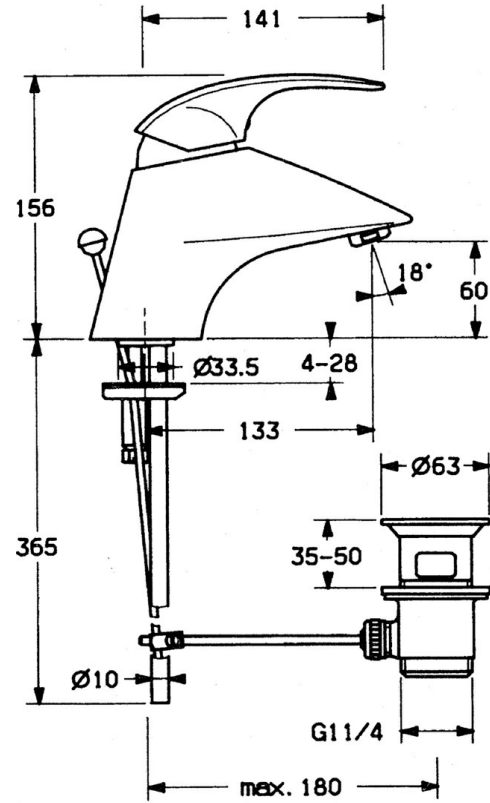

EAN: 4015474634978
static.hansa.com/0209210182

- Lavabo
- Monocommande
- Montage sur plaque
- Blanc
- Bec fixe

Caractéristiques techniques

Caractéristiques techniques

Alimentation en eau chaude	max. +80°C
Pression de service	0.5-10 bar
Matériau	brass

Pièces de rechange

SP02092101

	Nom	Code
1.1	Vis, M5x8, SW2.5	59904755
1.2	Kit de joints pour bec	59904778
1.3	Bouchon cache trou, hot/cold	59906705
2	Chape Arrêté	59910582
2.2	Matériel Arrêté	59910586
3	Vis Loop, M50x1, SW45	59904775
4	Cartouche, 4.8 Eco-Top	59911431
4	Cartouche, 4.8 eco	59904601
4.1	Hot water limiter	59904759
5.2	Joint	59904624
5.3	Joint, d 38x3.5	59910236
5.4	Joint, 48x33.5x2	59902283
5.5	Fixing plate	59904765
5.6	Vis, M8x1, SW13	59904766
5.7	Ensemble de fixation	59910749
5.8	Tuyau Arrêté	59911059
6	Aérateur, M24x1 STD CC A Laiton Arrêté	59906580
6	Aérateur, M24x1 A Blanc Arrêté	59905419
6	Aérateur, M24x1 STD HC A	59902366
6.1	Aérateur, M22/24 A	59902081
7	Vidage Laiton Arrêté	59906734
7	Vidage	59904620