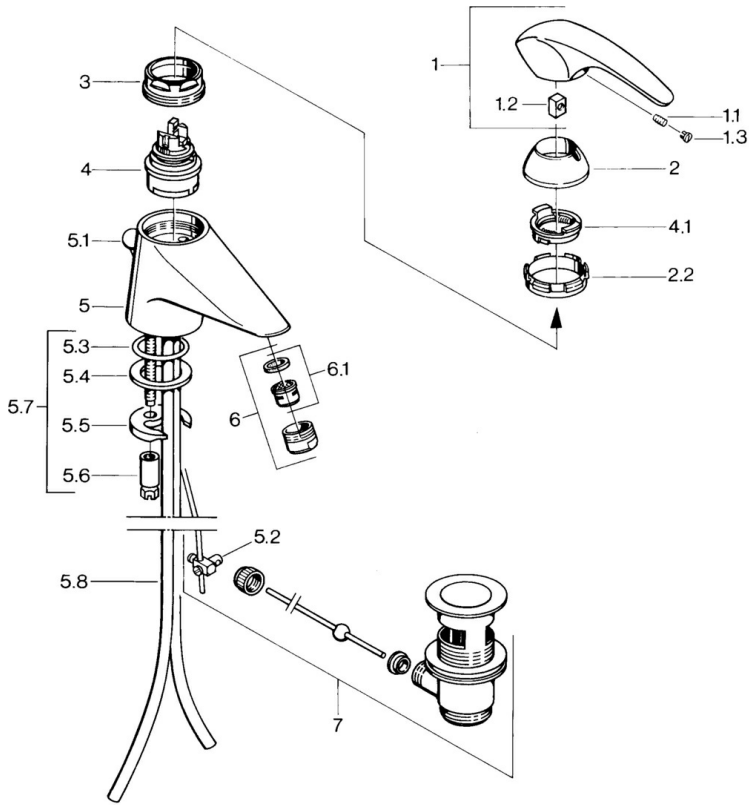

EAN: 4015474634978
static.hansa.com/0209210182

- Waschtisch
- Einhebelmischer
- Standmontage
- Weiss
- Feststehender Auslauf

Technische Daten

Technische Eigenschaften

Warmwasserversorgung	max. +80°C
Arbeitsdruck	0.5-10 bar
Werkstoff	Messing

Ersatzteile

SP02092101

	Name	Art.-Nr.
1.1	Schraube, M5x8, SW2.5	59904755
1.2	Kunststoffadapter	59904778
1.3	Blindstopfen, hot/cold	59906705
2	Abdeckkappe Ausgelaufen	59910582
2.2	Zubehörteil Ausgelaufen	59910586
3	Ringschraube, M50x1, SW45	59904775
4	Kartusche, 4.8 Eco-Top	59911431
4	Kartusche, 4.8 eco	59904601
4.1	Warmwasser Begrenzer	59904759
5.2	Gelenkstück	59904624
5.3	O-Ring, d 38x3.5	59910236
5.4	Dichtung, 48x33.5x2	59902283
5.5	Befestigungsplatte	59904765
5.6	Schraube, M8x1, SW13	59904766
5.7	Befestigungssatz	59910749
5.8	Rohr Ausgelaufen	59911059
6	Luftsprudler, M24x1 STD CC A Edelmessing Ausgelaufen	59906580
6	Luftsprudler, M24x1 A Weiss Ausgelaufen	59905419
6	Luftsprudler, M24x1 STD HC A	59902366
6.1	Luftsprudler, M22/24 A	59902081
7	Ablaufgarnitur Edelmessing Ausgelaufen	59906734
7	Ablaufgarnitur	59904620