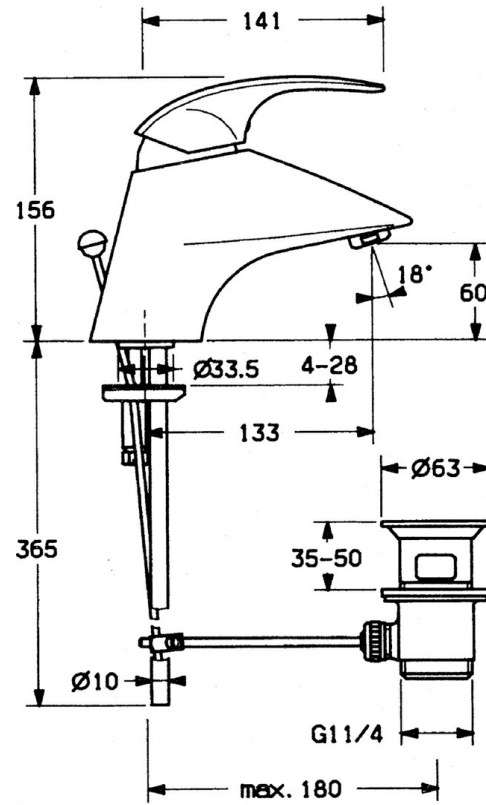

EAN: 4015474634978
static.hansa.com/0209210182

- Waschtisch
- Einhebelmischer
- Standmontage
- Weiss
- Feststehender Auslauf

Technische Daten

Technische Eigenschaften

Warmwasserversorgung	max. +80°C
Arbeitsdruck	0.5-10 bar
Werkstoff	Messing

Ersatzteile

SP02092101

	Name	Art.-Nr.
1.1	Schraube, M5x8, SW2.5	59904755
1.2	Kunststoffadapter	59904778
1.3	Blindstopfen, hot/cold	59906705
2	Abdeckkappe Ausgelaufen	59910582
2.2	Zubehörteil Ausgelaufen	59910586
3	Ringschraube, M50x1, SW45	59904775
4	Kartusche, 4.8 Eco-Top	59911431
4	Kartusche, 4.8 eco	59904601
4.1	Warmwasser Begrenzer	59904759
5.2	Gelenkstück	59904624
5.3	O-Ring, d 38x3.5	59910236
5.4	Dichtung, 48x33.5x2	59902283
5.5	Befestigungsplatte	59904765
5.6	Schraube, M8x1, SW13	59904766
5.7	Befestigungssatz	59910749
5.8	Rohr Ausgelaufen	59911059
6	Luftsprudler, M24x1 STD CC A Edelmessing Ausgelaufen	59906580
6	Luftsprudler, M24x1 A Weiss Ausgelaufen	59905419
6	Luftsprudler, M24x1 STD HC A	59902366
6.1	Luftsprudler, M22/24 A	59902081
7	Ablaufgarnitur Edelmessing Ausgelaufen	59906734
7	Ablaufgarnitur	59904620