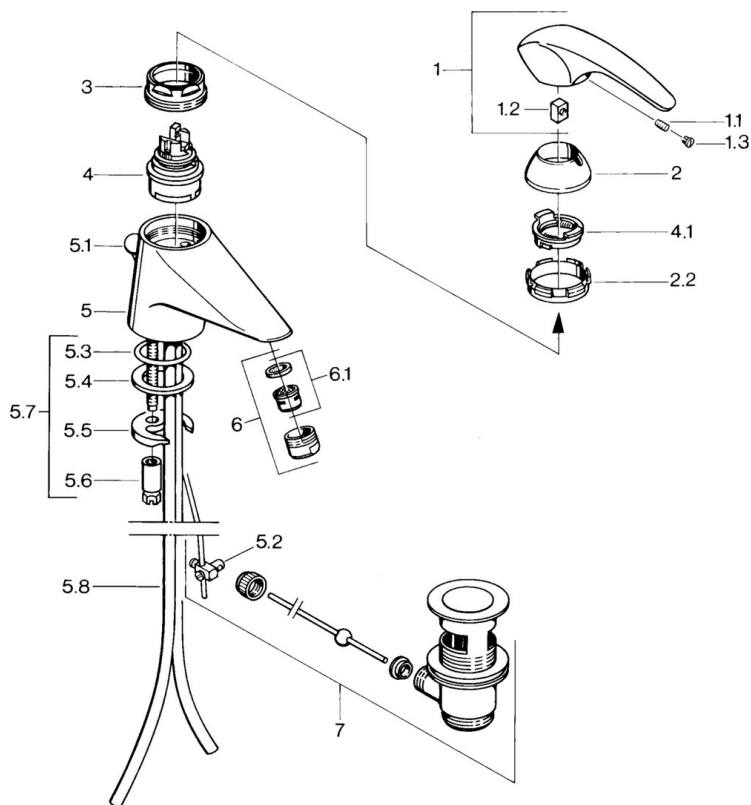

EAN: 4015474634978
static.hansa.com/0209210182

- Umyvadlo
- Jednopáková
- Stojánková
- Bílá
- Pevné výtokové rameno

Technické údaje

Technické vlastnosti

Zdroj teplé vody	max. +80°C
Pracovní tlak	0.5-10 bar
Materiál	Mosaz

Náhradní díly

SP02092101

	Název	Kód
1.1	Šroub, M5x8, SW2.5	59904755
1.2	Kluzné pouzdro (osazené)	59904778
1.3	Plug, hot/cold	59906705
2	Krytka Ukončeno	59910582
2.2	Dodávka Ukončeno	59910586
3	Oční šroub, M50x1, SW45	59904775
4	Kartuše, 4.8 Eco-Top	59911431
4	Kartuše, 4.8 eco	59904601
4.1	Hot water limiter	59904759
5.2	Spojovací díl táhel	59904624
5.3	O-kroužek, d 38x3.5	59910236
5.4	Těsnění, 48x33.5x2	59902283
5.5	Upevňovací deska	59904765
5.6	Šroub, M8x1, SW13	59904766
5.7	Upevňovací set	59910749
5.8	Roura Ukončeno	59911059
6	Aerator, M24x1 STD CC A Ušlechtilá mosaz Ukončeno	59906580
6	Aerator, M24x1 A Bílá Ukončeno	59905419
6	Aerator, M24x1 STD HC A	59902366
6.1	Aerator, M22/24 A	59902081
7	Vypouštěcí ventil Ušlechtilá mosaz Ukončeno	59906734
7	Vypouštěcí ventil	59904620