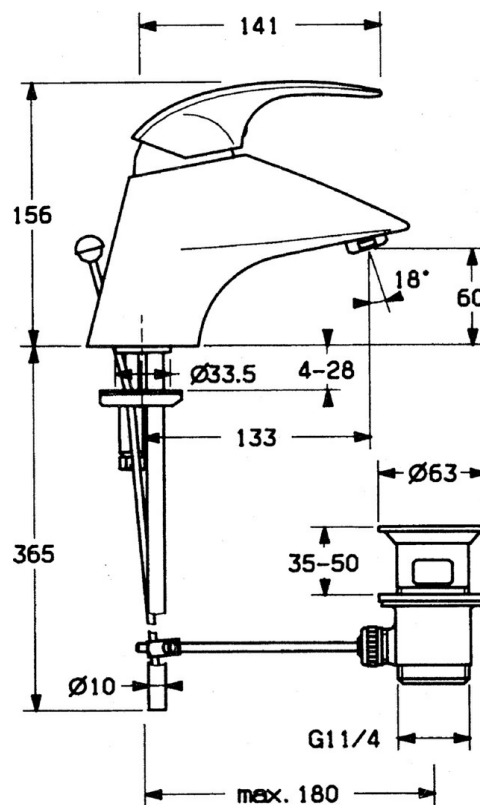

EAN: 4015474634978
static.hansa.com/0209210182

- Umyvadlo
- Jednopáková
- Stojánková
- Bílá
- Pevné výtokové rameno

Technické údaje

Technické vlastnosti

Zdroj teplé vody	max. +80°C
Pracovní tlak	0.5-10 bar
Materiál	Mosaz

Náhradní díly

SP02092101

	Název	Kód
1.1	Šroub, M5x8, SW2.5	59904755
1.2	Kluzné pouzdro (osazené)	59904778
1.3	Plug, hot/cold	59906705
2	Krytka Ukončeno	59910582
2.2	Dodávka Ukončeno	59910586
3	Oční šroub, M50x1, SW45	59904775
4	Kartuše, 4.8 Eco-Top	59911431
4	Kartuše, 4.8 eco	59904601
4.1	Hot water limiter	59904759
5.2	Spojovací díl táhel	59904624
5.3	O-kroužek, d 38x3.5	59910236
5.4	Těsnění, 48x33.5x2	59902283
5.5	Upevňovací deska	59904765
5.6	Šroub, M8x1, SW13	59904766
5.7	Upevňovací set	59910749
5.8	Roura Ukončeno	59911059
6	Aerator, M24x1 STD CC A Ušlechtilá mosaz Ukončeno	59906580
6	Aerator, M24x1 A Bílá Ukončeno	59905419
6	Aerator, M24x1 STD HC A	59902366
6.1	Aerator, M22/24 A	59902081
7	Vypouštěcí ventil Ušlechtilá mosaz Ukončeno	59906734
7	Vypouštěcí ventil	59904620