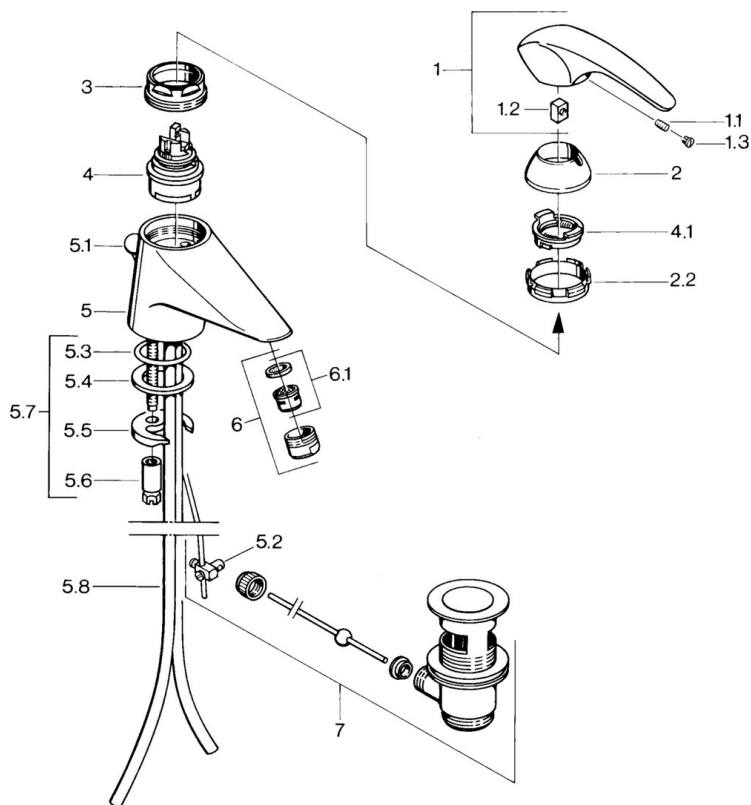

EAN: 4015474638853
static.hansa.com/0209210140

- Umývadlo
- Jednopáková
- Stojanková
- Aranja
- Pevné výtokové rameno

Technické údaje

Technické vlastnosti

Dodávka teplej vody	max. +80°C
Pracovný tlak	0.5-10 bar
Materiál	Mosadz

Náhradné diely

SP02092101

	Názov	Kód
1.1	Skrutka, M5x8, SW2.5	59904755
1.2	Klzné puzdro	59904778
1.3	Plug, hot/cold	59906705
2	Krytka Ukončené	59910582
2.2	Dodávka Ukončené	59910586
3	Očné skrutka, M50x1, SW45	59904775
4	Kartuš, 4.8 Eco-Top	59911431
4	Kartuš, 4.8 eco	59904601
4.1	Hot water limiter	59904759
5.2	Spojovací diel tiahla	59904624
5.3	O-kružok, d 38x3.5	59910236
5.4	Tesnenie, 48x33.5x2	59902283
5.5		59904765
5.6	Skrutka, M8x1, SW13	59904766
5.7	Upevňovací set	59910749
5.8	Potrubié Ukončené	59911059
6	Aerator, M24x1 STD CC A Ušľachtilá mosadz Ukončené	59906580
6	Aerator, M24x1 A Biela Ukončené	59905419
6	Aerator, M24x1 STD HC A	59902366
6.1	Aerator, M22/24 A	59902081
7	Vypúšťací ventil umývadla Ušľachtilá mosadz Ukončené	59906734
7	Vypúšťací ventil umývadla	59904620