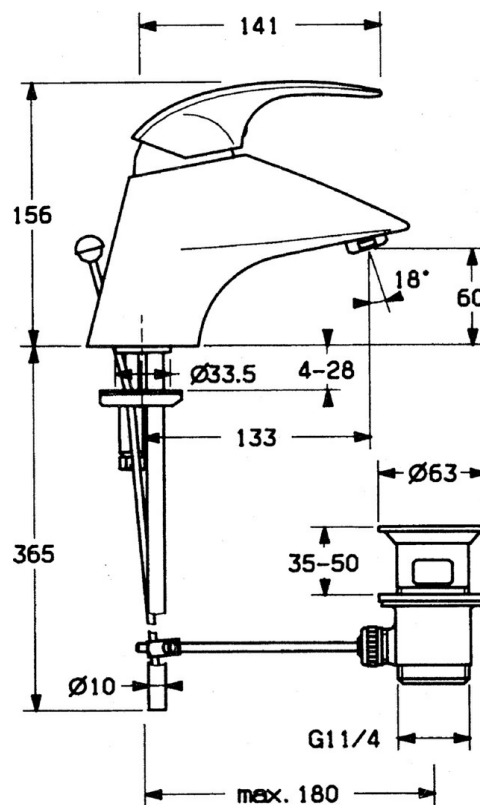

EAN: 4015474638853
static.hansa.com/0209210140

- Umývadlo
- Jednopáková
- Stojanková
- Aranja
- Pevné výtokové rameno

Technické údaje

Technické vlastnosti

Dodávka teplej vody	max. +80°C
Pracovný tlak	0.5-10 bar
Materiál	Mosadz

Náhradné diely

SP02092101

	Názov	Kód
1.1	Skrutka, M5x8, SW2.5	59904755
1.2	Klzné puzdro	59904778
1.3	Plug, hot/cold	59906705
2	Krytka Ukončené	59910582
2.2	Dodávka Ukončené	59910586
3	Očné skrutka, M50x1, SW45	59904775
4	Kartuš, 4.8 Eco-Top	59911431
4	Kartuš, 4.8 eco	59904601
4.1	Hot water limiter	59904759
5.2	Spojovací diel tiahla	59904624
5.3	O-kružok, d 38x3.5	59910236
5.4	Tesnenie, 48x33.5x2	59902283
5.5		59904765
5.6	Skrutka, M8x1, SW13	59904766
5.7	Upevňovací set	59910749
5.8	Potrubié Ukončené	59911059
6	Aerator, M24x1 STD CC A Ušľachtilá mosadz Ukončené	59906580
6	Aerator, M24x1 A Biela Ukončené	59905419
6	Aerator, M24x1 STD HC A	59902366
6.1	Aerator, M22/24 A	59902081
7	Vypúšťací ventil umývadla Ušľachtilá mosadz Ukončené	59906734
7	Vypúšťací ventil umývadla	59904620