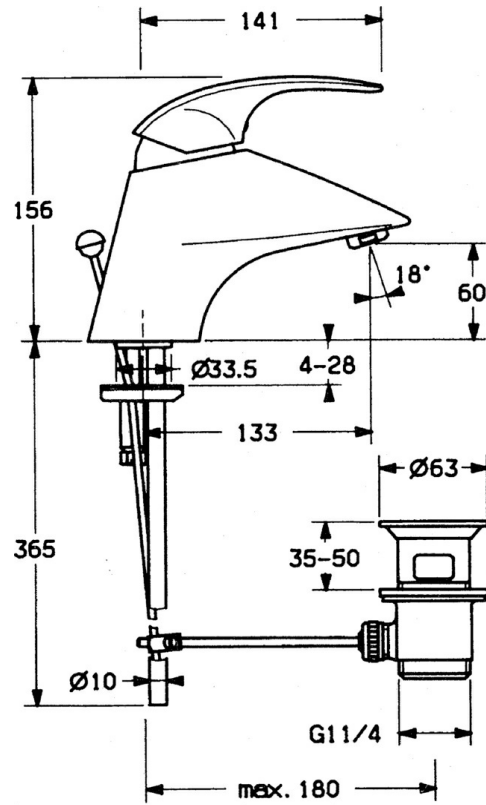

EAN: 4015474638853
static.hansa.com/0209210140

- Wastafel
- Eengreeps
- Wastafelmontage
- Aranja
- Vaste uitloop

Technische gegevens

Technische eigenschappen

Warmwatertoevoer	max. +80°C
Werkdruk	0.5-10 bar
Materiaal	brass

Reserveonderdelen

SP02092101

	Naam	Code
1.1	Schroef, M5x8, SW2.5	59904755
1.2	Joint klassiek uitloop	59904778
1.3	Plug, hot/cold	59906705
2	Kap Chroom Stopgezet	59910582
2.2	Toevoer Stopgezet	59910586
3	Schroefoog, M50x1, SW45	59904775
4	Binnenwerk, 4.8 Eco-Top	59911431
4	Binnenwerk, 4.8 eco	59904601
4.1	Hot water limiter	59904759
5.2	Gewrichtstuk	59904624
5.3	O-ring, d 38x3.5	59910236
5.4	Dichting, 48x33.5x2	59902283
5.5	Fixing plate	59904765
5.6	Schroef, M8x1, SW13	59904766
5.7	Bevestigingsset	59910749
5.8	Pijp Chroom Stopgezet	59911059
6	Mousseur, M24x1 STD CC A Edelmessing Stopgezet	59906580
6	Mousseur, M24x1 A Wit Stopgezet	59905419
6	Mousseur, M24x1 STD HC A Chroom	59902366
6.1	Mousseur, M22/24 A	59902081
7	Wastegarnituur Edelmessing Stopgezet	59906734
7	Wastegarnituur Chroom	59904620