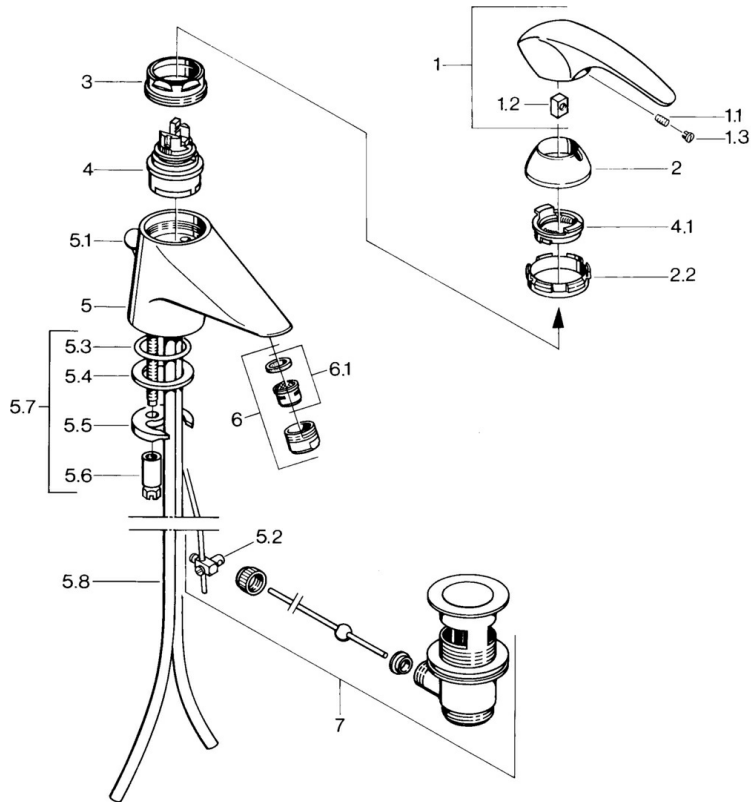

EAN: 4015474638853
static.hansa.com/0209210140

- Wastafel
- Eengreeps
- Wastafelmontage
- Aranja
- Vaste uitloop

Technische gegevens

Technische eigenschappen

Warmwatertoevoer	max. +80°C
Werkdruk	0.5-10 bar
Materiaal	brass

Reserveonderdelen

SP02092101

	Naam	Code
1.1	Schroef, M5x8, SW2.5	59904755
1.2	Joint klassiek uitloop	59904778
1.3	Plug, hot/cold	59906705
2	Kap Chroom Stopgezet	59910582
2.2	Toevoer Stopgezet	59910586
3	Schroefoog, M50x1, SW45	59904775
4	Binnenwerk, 4.8 Eco-Top	59911431
4	Binnenwerk, 4.8 eco	59904601
4.1	Hot water limiter	59904759
5.2	Gewrichtstuk	59904624
5.3	O-ring, d 38x3.5	59910236
5.4	Dichting, 48x33.5x2	59902283
5.5	Fixing plate	59904765
5.6	Schroef, M8x1, SW13	59904766
5.7	Bevestigingsset	59910749
5.8	Pijp Chroom Stopgezet	59911059
6	Mousseur, M24x1 STD CC A Edelmessing Stopgezet	59906580
6	Mousseur, M24x1 A Wit Stopgezet	59905419
6	Mousseur, M24x1 STD HC A Chroom	59902366
6.1	Mousseur, M22/24 A	59902081
7	Wastegarnituur Edelmessing Stopgezet	59906734
7	Wastegarnituur Chroom	59904620