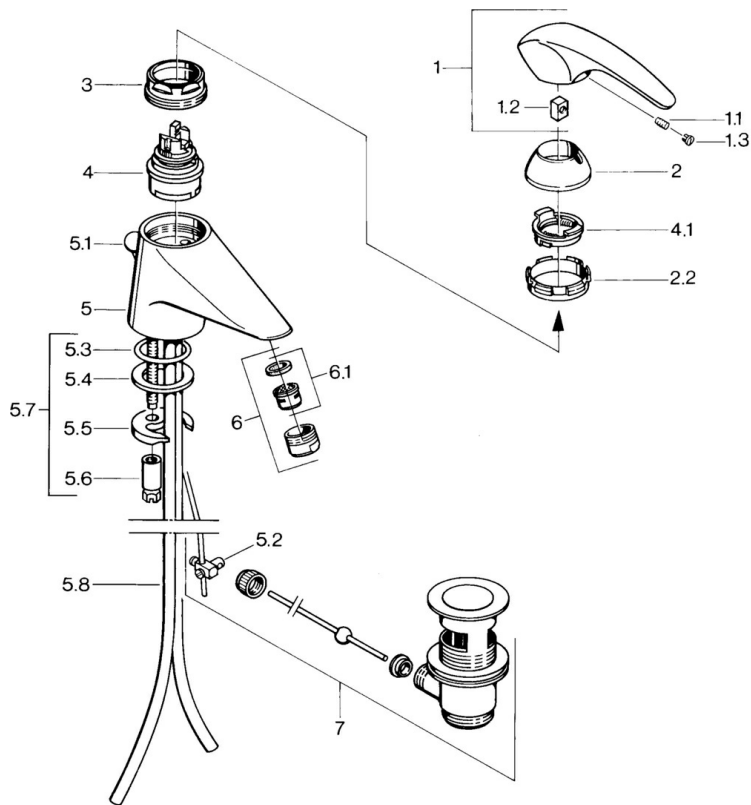

EAN: 4015474638853  
[static.hansa.com/0209210140](http://static.hansa.com/0209210140)

- Lavabo
- Monocomando
- Montaggio d'appoggio
- Aranja
- Bocca fissa

### Caratteristiche tecniche

Fornitura di acqua calda	max. +80°C
Pressione di esercizio	0.5-10 bar
Materiale	Ottone

## Parti di ricambio

### SP02092101

	Nome	Codice
1.1	Screw, M5x8, SW2.5	59904755
1.2	Adattatore	59904778
1.3	Tappo, hot/cold	59906705
2	Cappuccio Cromo Fuori produzione	59910582
2.2	Fornitura Fuori produzione	59910586
3	Vite eye, M50x1, SW45	59904775
4	Cartuccia, 4.8 Eco-Top	59911431
4	Cartuccia, 4.8 eco	59904601
4.1	Hot water limiter	59904759
5.2	Snodo	59904624
5.3	O-ring, d 38x3.5	59910236
5.4	Giunto, 48x33.5x2	59902283
5.5	Fixing plate	59904765
5.6	Screw, M8x1, SW13	59904766
5.7	Set di fissaggio	59910749
5.8	Cromo Fuori produzione	59911059
6	Aeratore, M24x1 STD CC A Ottone lucido Fuori produzione	59906580
6	Aeratore, M24x1 A Bianco Fuori produzione	59905419
6	Aeratore, M24x1 STD HC A Cromo	59902366
6.1	Aeratore, M22/24 A	59902081
7	Scarico a saltarello Ottone lucido Fuori produzione	59906734
7	Scarico a saltarello Cromo	59904620