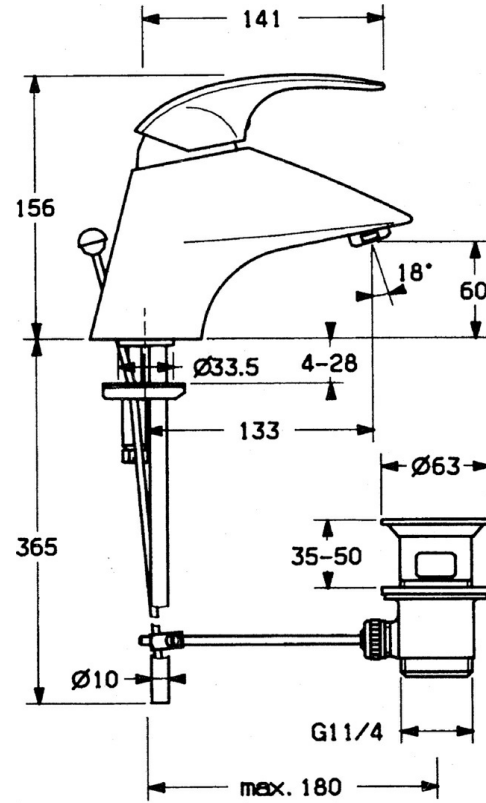

EAN: 4015474638853  
[static.hansa.com/0209210140](http://static.hansa.com/0209210140)

- Lavabo
- Monocomando
- Montaggio d'appoggio
- Aranja
- Bocca fissa

### Caratteristiche tecniche

Fornitura di acqua calda	max. +80°C
Pressione di esercizio	0.5-10 bar
Materiale	Ottone

## Parti di ricambio

### SP02092101

	Nome	Codice
1.1	Screw, M5x8, SW2.5	59904755
1.2	Adattatore	59904778
1.3	Tappo, hot/cold	59906705
2	Cappuccio Cromo Fuori produzione	59910582
2.2	Fornitura Fuori produzione	59910586
3	Vite eye, M50x1, SW45	59904775
4	Cartuccia, 4.8 Eco-Top	59911431
4	Cartuccia, 4.8 eco	59904601
4.1	Hot water limiter	59904759
5.2	Snodo	59904624
5.3	O-ring, d 38x3.5	59910236
5.4	Giunto, 48x33.5x2	59902283
5.5	Fixing plate	59904765
5.6	Screw, M8x1, SW13	59904766
5.7	Set di fissaggio	59910749
5.8	Cromo Fuori produzione	59911059
6	Aeratore, M24x1 STD CC A Ottone lucido Fuori produzione	59906580
6	Aeratore, M24x1 A Bianco Fuori produzione	59905419
6	Aeratore, M24x1 STD HC A Cromo	59902366
6.1	Aeratore, M22/24 A	59902081
7	Scarico a saltarello Ottone lucido Fuori produzione	59906734
7	Scarico a saltarello Cromo	59904620