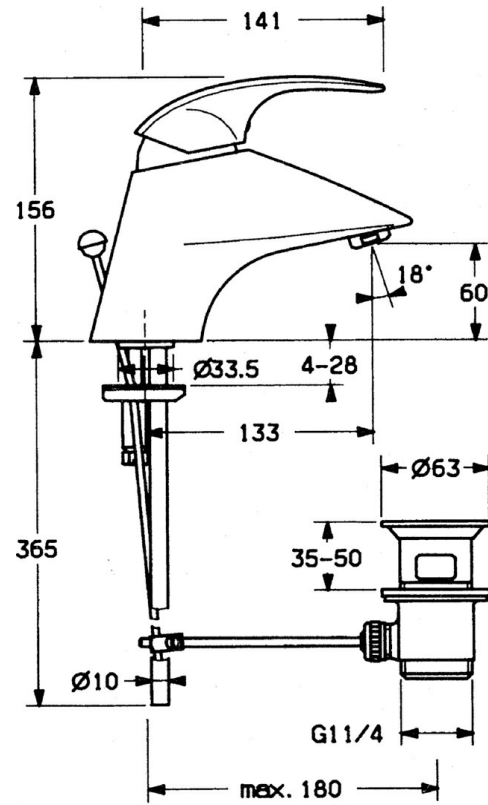

EAN: 4015474638853
static.hansa.com/0209210140

- Lavabo
- Monocommande
- Montage sur plaque
- Aranja
- Bec fixe

Caractéristiques techniques

Caractéristiques techniques

Alimentation en eau chaude	max. +80°C
Pression de service	0.5-10 bar
Matériau	brass

Pièces de rechange

SP02092101

	Nom	Code
1.1	Vis, M5x8, SW2.5	59904755
1.2	Kit de joints pour bec	59904778
1.3	Bouchon cache trou, hot/cold	59906705
2	Chape Arrêté	59910582
2.2	Matériel Arrêté	59910586
3	Vis Loop, M50x1, SW45	59904775
4	Cartouche, 4.8 Eco-Top	59911431
4	Cartouche, 4.8 eco	59904601
4.1	Hot water limiter	59904759
5.2	Joint	59904624
5.3	Joint, d 38x3.5	59910236
5.4	Joint, 48x33.5x2	59902283
5.5	Fixing plate	59904765
5.6	Vis, M8x1, SW13	59904766
5.7	Ensemble de fixation	59910749
5.8	Tuyau Arrêté	59911059
6	Aérateur, M24x1 STD CC A Laiton Arrêté	59906580
6	Aérateur, M24x1 A Blanc Arrêté	59905419
6	Aérateur, M24x1 STD HC A	59902366
6.1	Aérateur, M22/24 A	59902081
7	Vidage Laiton Arrêté	59906734
7	Vidage	59904620