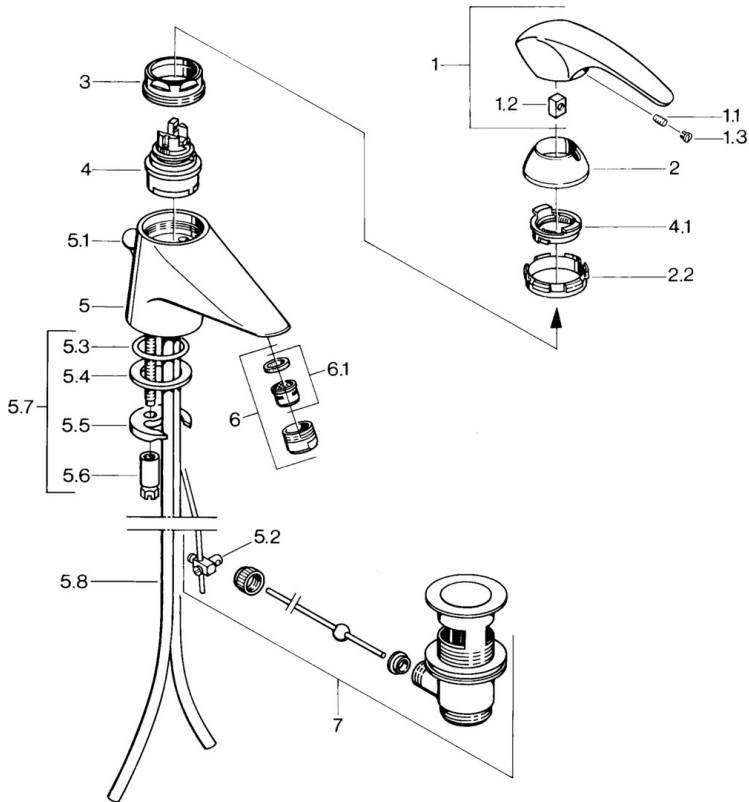

EAN: 4015474638853
static.hansa.com/0209210140

- Lavabo
- Monocommande
- Montage sur plaque
- Aranja
- Bec fixe

Caractéristiques techniques

Caractéristiques techniques

Alimentation en eau chaude	max. +80°C
Pression de service	0.5-10 bar
Matériau	brass

Pièces de rechange

SP02092101

	Nom	Code
1.1	Vis, M5x8, SW2.5	59904755
1.2	Kit de joints pour bec	59904778
1.3	Bouchon cache trou, hot/cold	59906705
2	Chape Arrêté	59910582
2.2	Matériel Arrêté	59910586
3	Vis Loop, M50x1, SW45	59904775
4	Cartouche, 4.8 Eco-Top	59911431
4	Cartouche, 4.8 eco	59904601
4.1	Hot water limiter	59904759
5.2	Joint	59904624
5.3	Joint, d 38x3.5	59910236
5.4	Joint, 48x33.5x2	59902283
5.5	Fixing plate	59904765
5.6	Vis, M8x1, SW13	59904766
5.7	Ensemble de fixation	59910749
5.8	Tuyau Arrêté	59911059
6	Aérateur, M24x1 STD CC A Laiton Arrêté	59906580
6	Aérateur, M24x1 A Blanc Arrêté	59905419
6	Aérateur, M24x1 STD HC A	59902366
6.1	Aérateur, M22/24 A	59902081
7	Vidage Laiton Arrêté	59906734
7	Vidage	59904620