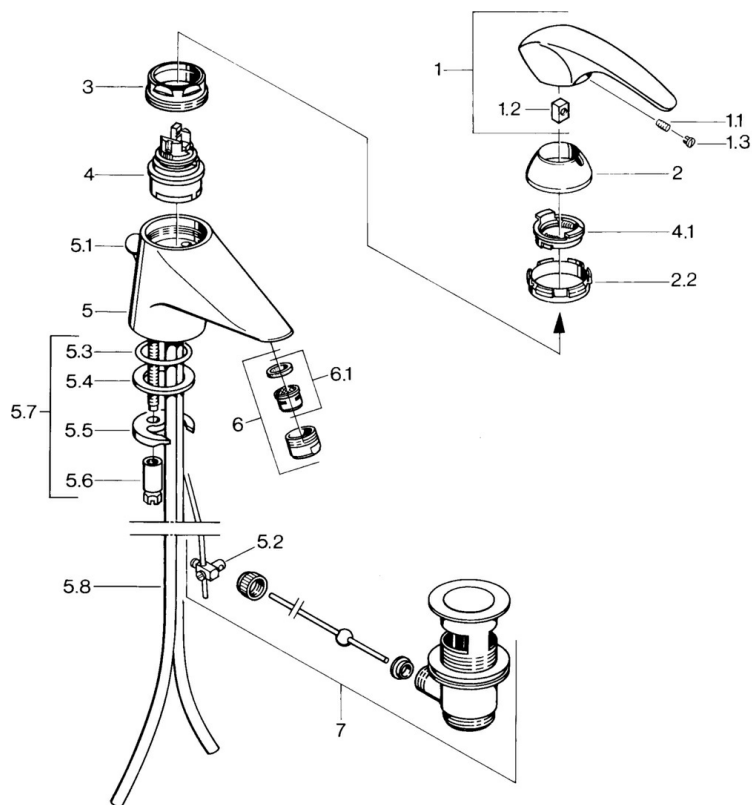

EAN: 4015474638853
static.hansa.com/0209210140

- Waschtisch
- Einhebelmischer
- Standmontage
- Aranja
- Feststehender Auslauf

Technische Daten

Technische Eigenschaften

Warmwasserversorgung	max. +80°C
Arbeitsdruck	0.5-10 bar
Werkstoff	Messing

Ersatzteile

SP02092101

	Name	Art.-Nr.
1.1	Schraube, M5x8, SW2.5	59904755
1.2	Kunststoffadapter	59904778
1.3	Blindstopfen, hot/cold	59906705
2	Abdeckkappe Ausgelaufen	59910582
2.2	Zubehöerteil Ausgelaufen	59910586
3	Ringschraube, M50x1, SW45	59904775
4	Kartusche, 4,8 Eco-Top	59911431
4	Kartusche, 4,8 eco	59904601
4.1	Warmwasser Begrenzer	59904759
5.2	Gelenkstück	59904624
5.3	O-Ring, d 38x3.5	59910236
5.4	Dichtung, 48x33.5x2	59902283
5.5	Befestigungsplatte	59904765
5.6	Schraube, M8x1, SW13	59904766
5.7	Befestigungssatz	59910749
5.8	Rohr Ausgelaufen	59911059
6	Luftsprudler, M24x1 STD CC A Edelmessing Ausgelaufen	59906580
6	Luftsprudler, M24x1 A Weiss Ausgelaufen	59905419
6	Luftsprudler, M24x1 STD HC A	59902366
6.1	Luftsprudler, M22/24 A	59902081
7	Ablaufgarnitur Edelmessing Ausgelaufen	59906734
7	Ablaufgarnitur	59904620