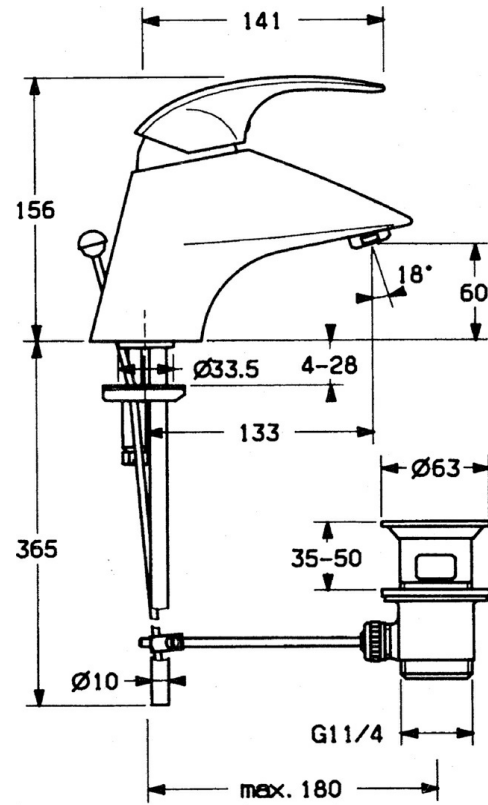

EAN: 4015474638853
static.hansa.com/0209210140

- Waschtisch
- Einhebelmischer
- Standmontage
- Aranja
- Feststehender Auslauf

Technische Daten

Technische Eigenschaften

Warmwasserversorgung	max. +80°C
Arbeitsdruck	0.5-10 bar
Werkstoff	Messing

Ersatzteile

SP02092101

	Name	Art.-Nr.
1.1	Schraube, M5x8, SW2.5	59904755
1.2	Kunststoffadapter	59904778
1.3	Blindstopfen, hot/cold	59906705
2	Abdeckkappe Ausgelaufen	59910582
2.2	Zubehöerteil Ausgelaufen	59910586
3	Ringschraube, M50x1, SW45	59904775
4	Kartusche, 4,8 Eco-Top	59911431
4	Kartusche, 4,8 eco	59904601
4.1	Warmwasser Begrenzer	59904759
5.2	Gelenkstück	59904624
5.3	O-Ring, d 38x3.5	59910236
5.4	Dichtung, 48x33.5x2	59902283
5.5	Befestigungsplatte	59904765
5.6	Schraube, M8x1, SW13	59904766
5.7	Befestigungssatz	59910749
5.8	Rohr Ausgelaufen	59911059
6	Luftsprudler, M24x1 STD CC A Edelmessing Ausgelaufen	59906580
6	Luftsprudler, M24x1 A Weiss Ausgelaufen	59905419
6	Luftsprudler, M24x1 STD HC A	59902366
6.1	Luftsprudler, M22/24 A	59902081
7	Ablaufgarnitur Edelmessing Ausgelaufen	59906734
7	Ablaufgarnitur	59904620