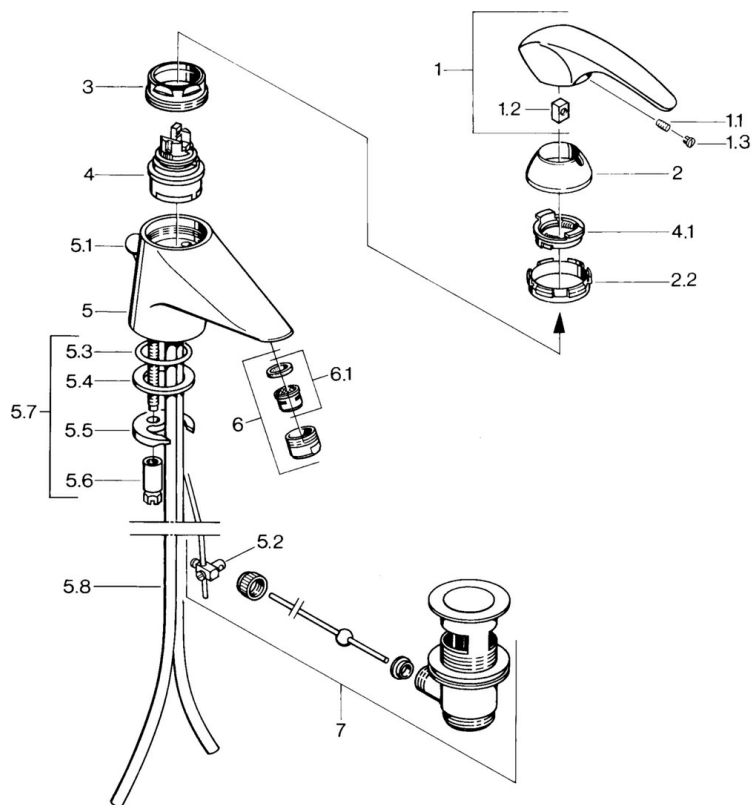

EAN: 4015474638853  
[static.hansa.com/0209210140](http://static.hansa.com/0209210140)

- Umyvadlo
- Jednopáková
- Stojánková
- Aranja
- Pevné výtokové rameno

### Technické vlastnosti

Zdroj teplé vody	max. +80°C
Pracovní tlak	0.5-10 bar
Materiál	Mosaz

## Náhradní díly

### SP02092101

	Název	Kód
1.1	Šroub, M5x8, SW2.5	59904755
1.2	Kluzné pouzdro (osazené)	59904778
1.3	Plug, hot/cold	59906705
2	Krytka Ukončeno	59910582
2.2	Dodávka Ukončeno	59910586
3	Oční šroub, M50x1, SW45	59904775
4	Kartuše, 4.8 Eco-Top	59911431
4	Kartuše, 4.8 eco	59904601
4.1	Hot water limiter	59904759
5.2	Spojovací díl táhel	59904624
5.3	O-kroužek, d 38x3.5	59910236
5.4	Těsnění, 48x33.5x2	59902283
5.5	Upevňovací deska	59904765
5.6	Šroub, M8x1, SW13	59904766
5.7	Upevňovací set	59910749
5.8	Roura Ukončeno	59911059
6	Aerator, M24x1 STD CC A Ušlechtilá mosaz Ukončeno	59906580
6	Aerator, M24x1 A Bílá Ukončeno	59905419
6	Aerator, M24x1 STD HC A	59902366
6.1	Aerator, M22/24 A	59902081
7	Vypouštěcí ventil Ušlechtilá mosaz Ukončeno	59906734
7	Vypouštěcí ventil	59904620