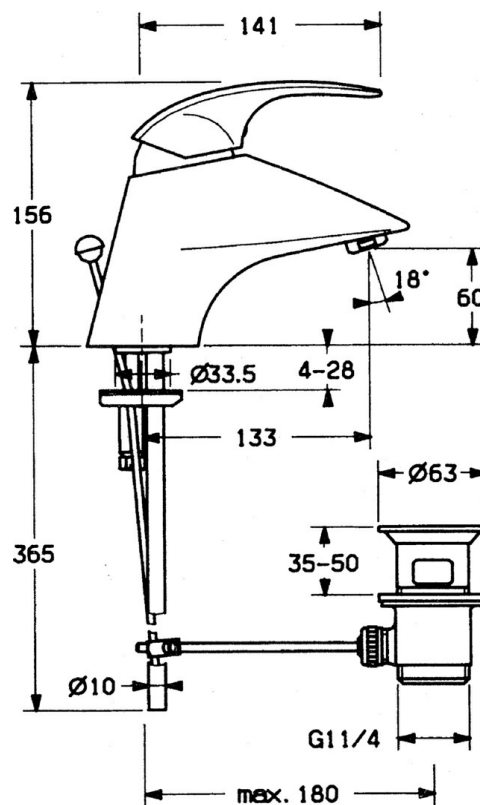

EAN: 4015474638853
static.hansa.com/0209210140

- Umyvadlo
- Jednopáková
- Stojánková
- Aranja
- Pevné výtokové rameno

Technické údaje

Technické vlastnosti

Zdroj teplé vody	max. +80°C
Pracovní tlak	0.5-10 bar
Materiál	Mosaz