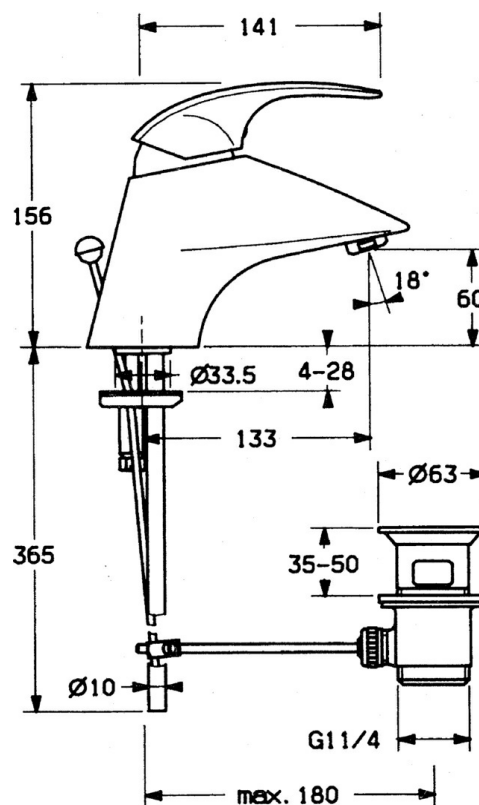

Technické údaje

Technické vlastnosti

Dodávka teplej vody	max. +80°C
Pracovný tlak	0.5-10 bar
Materiál	Mosadz