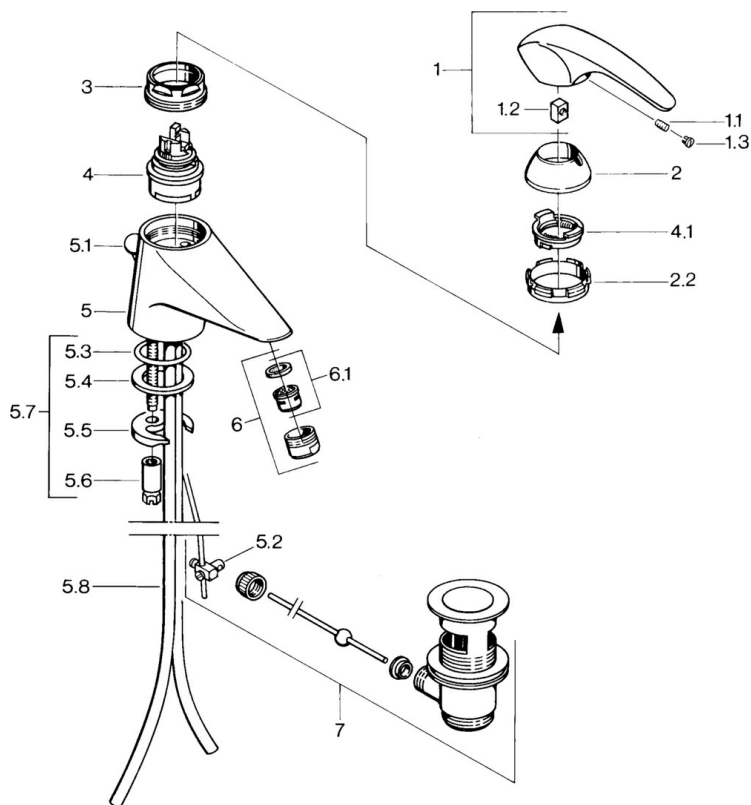

EAN: 4015474634954  
[static.hansa.com/02092101](http://static.hansa.com/02092101)

- Umývadlo
- Jednopáková
- Stojanková
- Chróm
- Pevné výtokové rameno

### Technické vlastnosti

Dodávka teplej vody	max. +80°C
Pracovný tlak	0.5-10 bar
Materiál	Mosadz

### SP02092101

	Názov	Kód
1.1	Skrutka, M5x8, SW2.5	59904755
1.2	Klzné puzdro	59904778
1.3	Plug, hot/cold	59906705
2	Krytka Ukončené	59910582
2.2	Dodávka Ukončené	59910586
3	Očné skrutka, M50x1, SW45	59904775
4	Kartuš, 4.8 Eco-Top	59911431
4	Kartuš, 4.8 eco	59904601
4.1	Hot water limiter	59904759
5.2	Spojovací diel tiahla	59904624
5.3	O-kružok, d 38x3.5	59910236
5.4	Tesnenie, 48x33.5x2	59902283
5.5		59904765
5.6	Skrutka, M8x1, SW13	59904766
5.7	Upevňovací set	59910749
5.8	Potrubie Ukončené	59911059
6	Aerator, M24x1 STD CC A Ušľachtilá mosadz Ukončené	59906580
6	Aerator, M24x1 A Biela Ukončené	59905419
6	Aerator, M24x1 STD HC A	59902366
6.1	Aerator, M22/24 A	59902081
7	Vypúšťací ventil umývadla Ušľachtilá mosadz Ukončené	59906734
7	Vypúšťací ventil umývadla	59904620