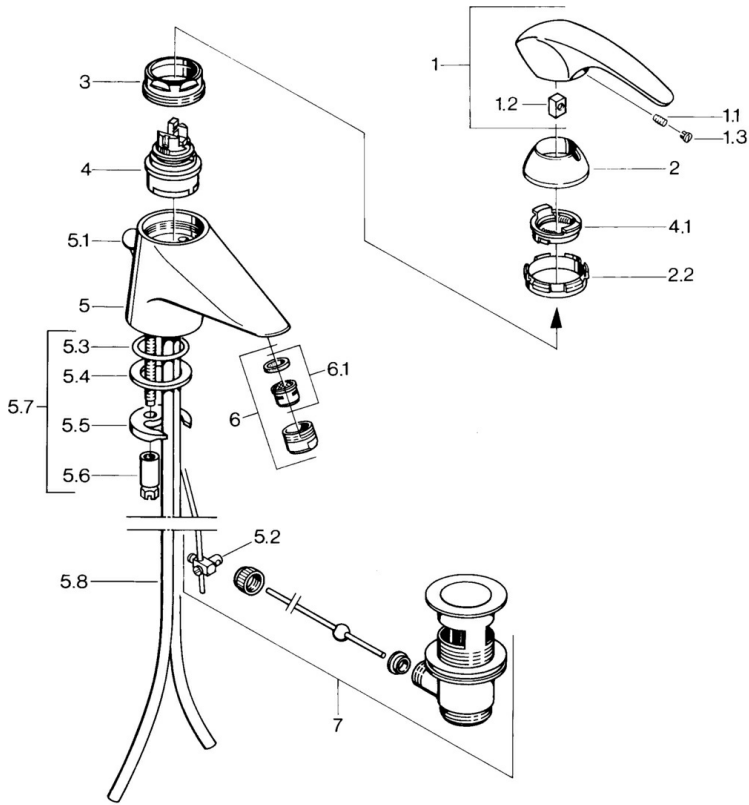

EAN: 4015474634954
static.hansa.com/02092101

- Wastafel
- Eengreeps
- Wastafelmontage
- Chroom
- Vaste uitloop

Technische gegevens

Technische eigenschappen

Warmwatertoevoer	max. +80°C
Werkdruk	0.5-10 bar
Materiaal	brass

Reserveonderdelen

SP02092101

	Naam	Code
1.1	Schroef, M5x8, SW2.5	59904755
1.2	Joint klassiek uitloop	59904778
1.3	Plug, hot/cold	59906705
2	Kap Chroom Stopgezet	59910582
2.2	Toevoer Stopgezet	59910586
3	Schroefoog, M50x1, SW45	59904775
4	Binnenwerk, 4.8 Eco-Top	59911431
4	Binnenwerk, 4.8 eco	59904601
4.1	Hot water limiter	59904759
5.2	Gewrichtstuk	59904624
5.3	O-ring, d 38x3.5	59910236
5.4	Dichting, 48x33.5x2	59902283
5.5	Fixing plate	59904765
5.6	Schroef, M8x1, SW13	59904766
5.7	Bevestigingsset	59910749
5.8	Pijp Chroom Stopgezet	59911059
6	Mousseur, M24x1 STD CC A Edelmessing Stopgezet	59906580
6	Mousseur, M24x1 A Wit Stopgezet	59905419
6	Mousseur, M24x1 STD HC A Chroom	59902366
6.1	Mousseur, M22/24 A	59902081
7	Wastegarnituur Edelmessing Stopgezet	59906734
7	Wastegarnituur Chroom	59904620