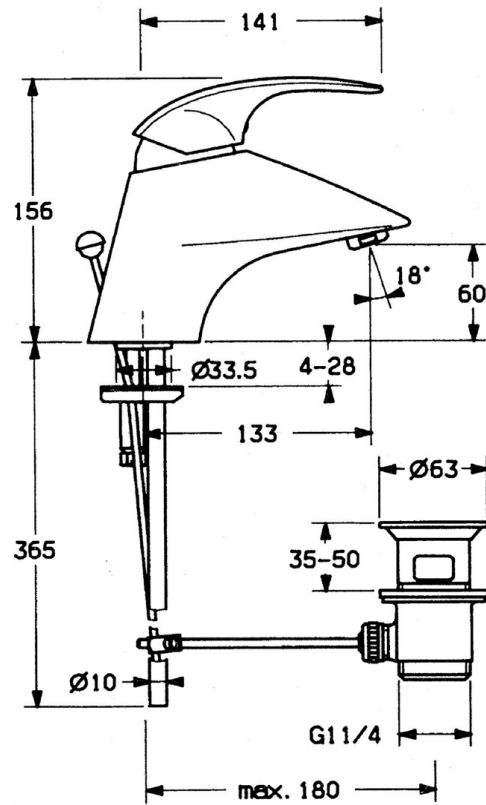

EAN: 4015474634954
static.hansa.com/02092101

- Wastafel
- Eengreeps
- Wastafelmontage
- Chroom
- Vaste uitloop

Technische gegevens

Technische eigenschappen

Warmwatertoevoer	max. +80°C
Werkdruk	0.5-10 bar
Materiaal	brass

Reserveonderdelen

SP02092101

	Naam	Code
1.1	Schroef, M5x8, SW2.5	59904755
1.2	Joint klassiek uitloop	59904778
1.3	Plug, hot/cold	59906705
2	Kap Chroom Stopgezet	59910582
2.2	Toevoer Stopgezet	59910586
3	Schroefoog, M50x1, SW45	59904775
4	Binnenwerk, 4.8 Eco-Top	59911431
4	Binnenwerk, 4.8 eco	59904601
4.1	Hot water limiter	59904759
5.2	Gewrichtstuk	59904624
5.3	O-ring, d 38x3.5	59910236
5.4	Dichting, 48x33.5x2	59902283
5.5	Fixing plate	59904765
5.6	Schroef, M8x1, SW13	59904766
5.7	Bevestigingsset	59910749
5.8	Pijp Chroom Stopgezet	59911059
6	Mousseur, M24x1 STD CC A Edelmessing Stopgezet	59906580
6	Mousseur, M24x1 A Wit Stopgezet	59905419
6	Mousseur, M24x1 STD HC A Chroom	59902366
6.1	Mousseur, M22/24 A	59902081
7	Wastegarnituur Edelmessing Stopgezet	59906734
7	Wastegarnituur Chroom	59904620