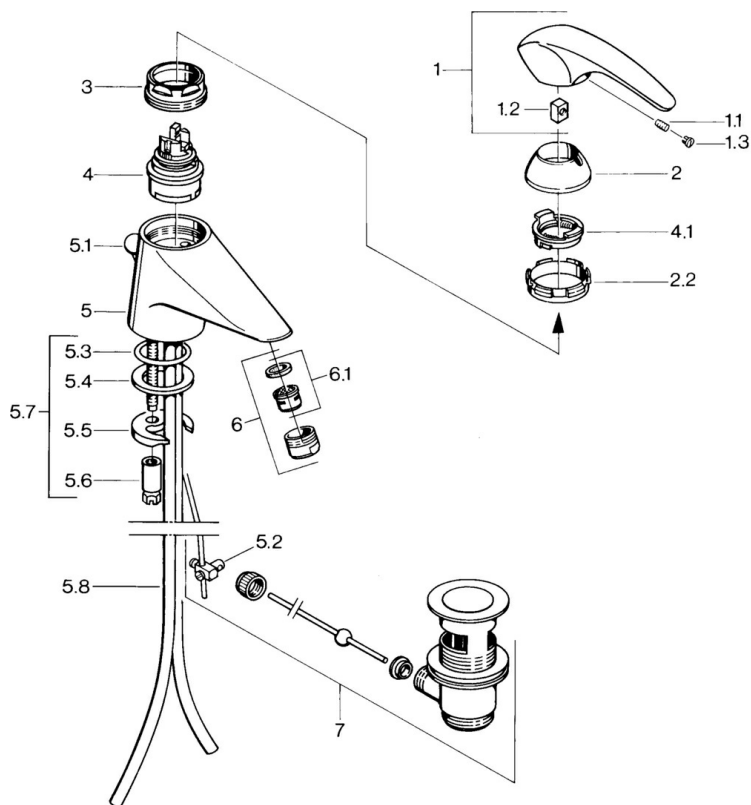

EAN: 4015474634954
static.hansa.com/02092101

- Lavabo
- Monocomando
- Montaggio d'appoggio
- Cromo
- Bocca fissa

Dati tecnici

Caratteristiche tecniche

Fornitura di acqua calda	max. +80°C
Pressione di esercizio	0.5-10 bar
Materiale	Ottone

Parti di ricambio

SP02092101

	Nome	Codice
1.1	Screw, M5x8, SW2.5	59904755
1.2	Adattatore	59904778
1.3	Tappo, hot/cold	59906705
2	Cappuccio Cromo Fuori produzione	59910582
2.2	Fornitura Fuori produzione	59910586
3	Vite eye, M50x1, SW45	59904775
4	Cartuccia, 4.8 Eco-Top	59911431
4	Cartuccia, 4.8 eco	59904601
4.1	Hot water limiter	59904759
5.2	Snodo	59904624
5.3	O-ring, d 38x3.5	59910236
5.4	Giunto, 48x33.5x2	59902283
5.5	Fixing plate	59904765
5.6	Screw, M8x1, SW13	59904766
5.7	Set di fissaggio	59910749
5.8	Cromo Fuori produzione	59911059
6	Aereatore, M24x1 STD CC A Ottone lucido Fuori produzione	59906580
6	Aereatore, M24x1 A Bianco Fuori produzione	59905419
6	Aereatore, M24x1 STD HC A Cromo	59902366
6.1	Aereatore, M22/24 A	59902081
7	Scarico a saltarello Ottone lucido Fuori produzione	59906734
7	Scarico a saltarello Cromo	59904620