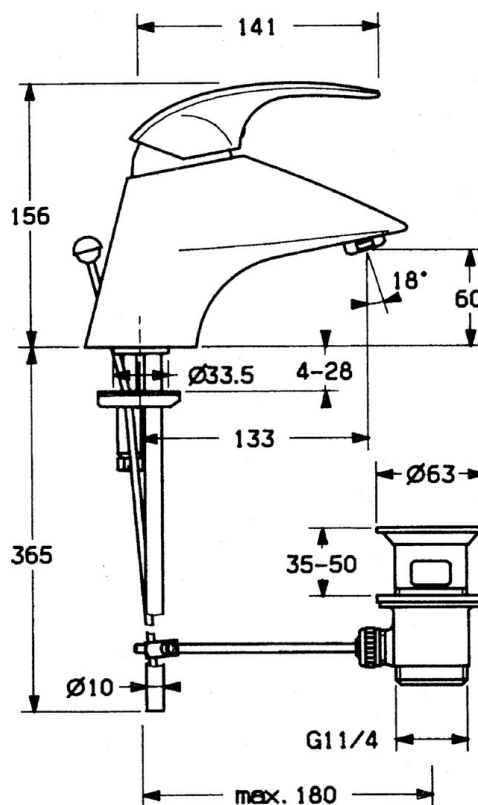

EAN: 4015474634954
static.hansa.com/02092101

- Lavabo
- Monocomando
- Montaggio d'appoggio
- Cromo
- Bocca fissa

Dati tecnici

Caratteristiche tecniche

Fornitura di acqua calda	max. +80°C
Pressione di esercizio	0.5-10 bar
Materiale	Ottone

Parti di ricambio

SP02092101

	Nome	Codice
1.1	Screw, M5x8, SW2.5	59904755
1.2	Adattatore	59904778
1.3	Tappo, hot/cold	59906705
2	Cappuccio Cromo Fuori produzione	59910582
2.2	Fornitura Fuori produzione	59910586
3	Vite eye, M50x1, SW45	59904775
4	Cartuccia, 4.8 Eco-Top	59911431
4	Cartuccia, 4.8 eco	59904601
4.1	Hot water limiter	59904759
5.2	Snodo	59904624
5.3	O-ring, d 38x3.5	59910236
5.4	Giunto, 48x33.5x2	59902283
5.5	Fixing plate	59904765
5.6	Screw, M8x1, SW13	59904766
5.7	Set di fissaggio	59910749
5.8	Cromo Fuori produzione	59911059
6	Aereatore, M24x1 STD CC A Ottone lucido Fuori produzione	59906580
6	Aereatore, M24x1 A Bianco Fuori produzione	59905419
6	Aereatore, M24x1 STD HC A Cromo	59902366
6.1	Aereatore, M22/24 A	59902081
7	Scarico a saltarello Ottone lucido Fuori produzione	59906734
7	Scarico a saltarello Cromo	59904620