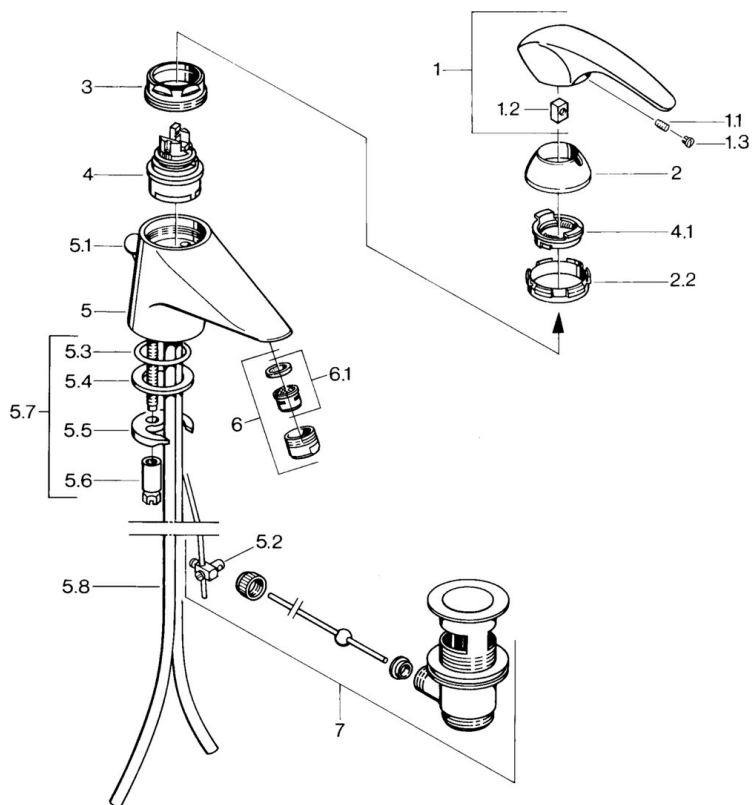

EAN: 4015474634954
static.hansa.com/02092101

- Lavabo
- Monocommande
- Montage sur plaque
- Chrome
- Bec fixe

Caractéristiques techniques

Caractéristiques techniques

Alimentation en eau chaude	max. +80°C
Pression de service	0.5-10 bar
Matériau	brass

Pièces de rechange

SP02092101

	Nom	Code
1.1	Vis, M5x8, SW2.5	59904755
1.2	Kit de joints pour bec	59904778
1.3	Bouchon cache trou, hot/cold	59906705
2	Chape Arrêté	59910582
2.2	Matériel Arrêté	59910586
3	Vis Loop, M50x1, SW45	59904775
4	Cartouche, 4.8 Eco-Top	59911431
4	Cartouche, 4.8 eco	59904601
4.1	Hot water limiter	59904759
5.2	Joint	59904624
5.3	Joint, d 38x3.5	59910236
5.4	Joint, 48x33.5x2	59902283
5.5	Fixing plate	59904765
5.6	Vis, M8x1, SW13	59904766
5.7	Ensemble de fixation	59910749
5.8	Tuyau Arrêté	59911059
6	Aérateur, M24x1 STD CC A Laiton Arrêté	59906580
6	Aérateur, M24x1 A Blanc Arrêté	59905419
6	Aérateur, M24x1 STD HC A	59902366
6.1	Aérateur, M22/24 A	59902081
7	Vidage Laiton Arrêté	59906734
7	Vidage	59904620