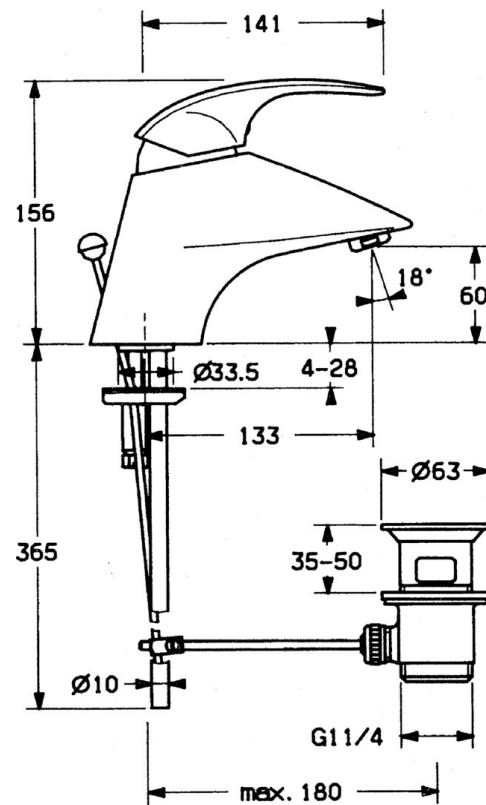

EAN: 4015474634954
static.hansa.com/02092101

- Lavabo
- Monocommande
- Montage sur plaque
- Chrome
- Bec fixe

Caractéristiques techniques

Caractéristiques techniques

Alimentation en eau chaude	max. +80°C
Pression de service	0.5-10 bar
Matériau	brass

Pièces de rechange

SP02092101

	Nom	Code
1.1	Vis, M5x8, SW2.5	59904755
1.2	Kit de joints pour bec	59904778
1.3	Bouchon cache trou, hot/cold	59906705
2	Chape Arrêté	59910582
2.2	Matériel Arrêté	59910586
3	Vis Loop, M50x1, SW45	59904775
4	Cartouche, 4.8 Eco-Top	59911431
4	Cartouche, 4.8 eco	59904601
4.1	Hot water limiter	59904759
5.2	Joint	59904624
5.3	Joint, d 38x3.5	59910236
5.4	Joint, 48x33.5x2	59902283
5.5	Fixing plate	59904765
5.6	Vis, M8x1, SW13	59904766
5.7	Ensemble de fixation	59910749
5.8	Tuyau Arrêté	59911059
6	Aérateur, M24x1 STD CC A Laiton Arrêté	59906580
6	Aérateur, M24x1 A Blanc Arrêté	59905419
6	Aérateur, M24x1 STD HC A	59902366
6.1	Aérateur, M22/24 A	59902081
7	Vidage Laiton Arrêté	59906734
7	Vidage	59904620