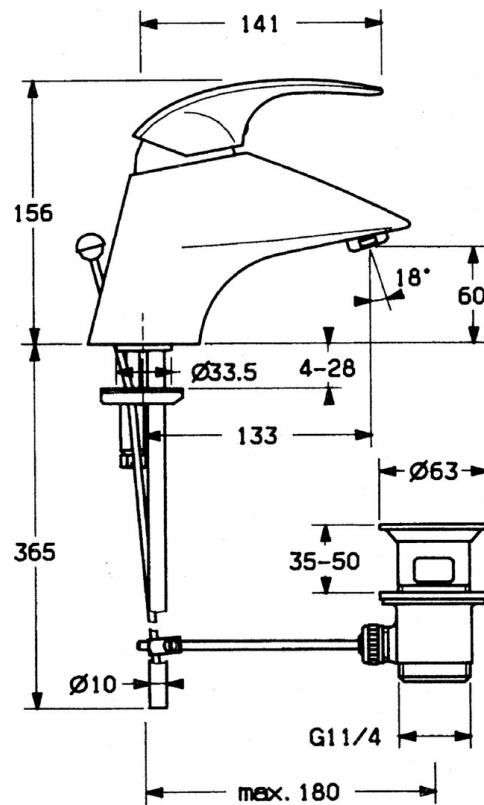

EAN: 4015474634954
static.hansa.com/02092101

- Waschtisch
- Einhebelmischer
- Standmontage
- Chrom
- Feststehender Auslauf

Technische Daten

Technische Eigenschaften

Warmwasserversorgung	max. +80°C
Arbeitsdruck	0.5-10 bar
Werkstoff	Messing